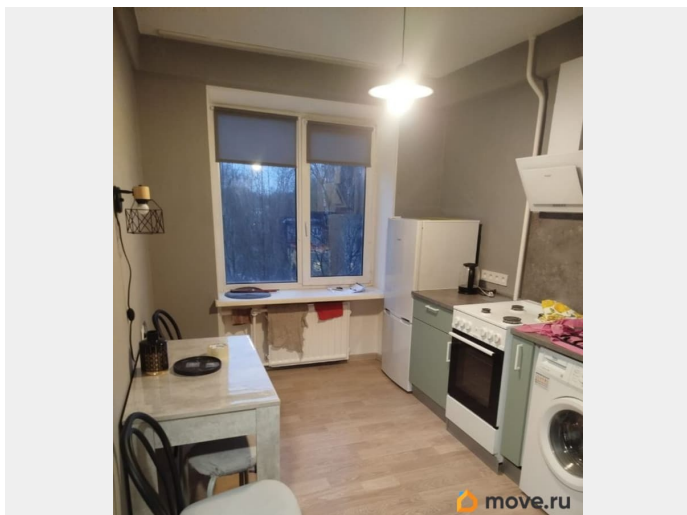

### Детали объекта

Тип сделки

Сдаю

Раздел

[Квартиры](#)

Тип санузла

для заметок

мебель, мебель на кухне, телевизор, стиральная машина, холодильник, лифт, парковка

## Описание

Квартира сдается с 15 апреля. Предлагается в аренду светлая комфортная однокомнатная квартира с просторной кухней. В квартире сделан ремонт, установлена новая кухня, есть вытяжка, холодильник, стиральная машина, в комнате новый диван, в ванной и туалете кафель, установлены счетчики холодного и горячего водоснабжения, новая акриловая ванна, во всей квартире новый ламинат. Квартира сдается для одного человека или пары. Стоимость коммунальных услуг в зависимости от сезона: летом -2400 руб., зимой-3000 руб., показания по счетчикам оплачиваются отдельно. Хорошая транспортная доступность, возле дома остановка общественного транспорта, прямые маршруты до метро Новочеркасская, пл.Ленина, м. Лесная. В шаговой доступности расположены магазины Пятёрочка, Магнит. Квартира сдается с 15 апреля. Просмотры по договоренности в удобное время.