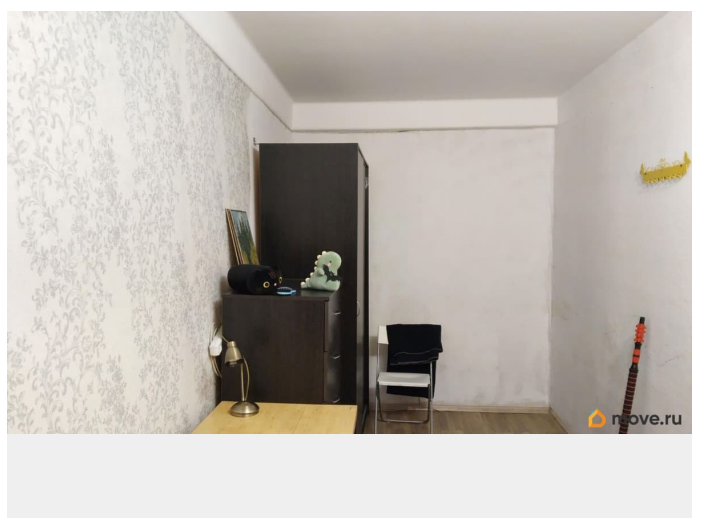

да

интернет, мебель, мебель на кухне, стиральная машина,
холодильник, лифт

Описание

Квартира свободна БЕЗ КОМИССИИ - сдаю БЕЗ АГЕНСТВ. Дизайн квартиры разрабатывался для семьи с ребенком-школьником или студентов - в алькове можно поставить кровать-чердак (Икея, железная - сейчас разобрана) и под ней рабочее место. Альков можно отгородить шторой. Диван - 2х спальный, евро-книжка пружинный. Квартира после косметического ремонта: новые обои, ламинат, унитаз, кафель в ванной, новый кухонный гарнитур ИКЕА. В комнате мебель ВСЯ новая (по дизайн-проекту): шкаф-купе, комод, кровать и диван, компьютерный стол и тумба под телевизор. На 1 эт. есть колясочная. Рядом новый ЖК, там магазины, по дороге от метро - гипермаркет О'кей, два спорт.центра, во дворе - садик(58), школа-гимназия (137 и 145 школа). РЯДОМ ПОЛИТЕХНИЧЕСКИХ УНИВЕРСИТЕТ, ИНСТИТУТ им.ВРЕДЕНА, 3 Городская больница, парк СОСНОВКА. При проживании маленького ребенка или животных залог тот же, но выплачивается без рассрочки.