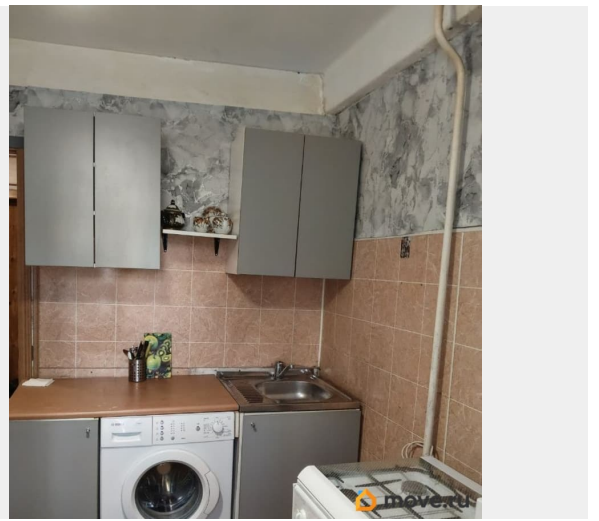

Площадь кухни

9 м²

Общая площадь

32 м²

Этаж

3/9

Детали объекта

Тип сделки

да

интернет, мебель, мебель на кухне, стиральная машина,
холодильник, лифт

Описание

Квартира свободна БЕЗ КОМИССИИ - сдаю БЕЗ АГЕНСТВ. Дизайн квартиры разрабатывался для семьи с ребенком-школьником или студентов - в алькове можно поставить кровать-чердак (Икея, железная - сейчас разобрана) и под ней рабочее место. Альков можно отгородить шторой. Диван - 2х спальный, евро-книжка пружинный. Квартира после косметического ремонта: новые обои, ламинат, унитаз, кафель в ванной, новый кухонный гарнитур ИКЕА. В комнате мебель ВСЯ новая (по дизайн-проекту): шкаф-купе, комод, кровать и диван, компьютерный стол и тумба под телевизор. На 1 эт. есть колясочная. Рядом новый ЖК, там магазины, по дороге от метро - гипермаркет О'кей, два спорт.центра, во дворе - садик(58), школа-гимназия (137 и 145 школа). РЯДОМ ПОЛИТЕХНИЧЕСКИХ УНИВЕРСИТЕТ, ИНСТИТУТ им.ВРЕДЕНА, 3 Городская больница, парк СОСНОВКА. При проживании маленького ребенка или животных залог тот же, но выплачивается без рассрочки.