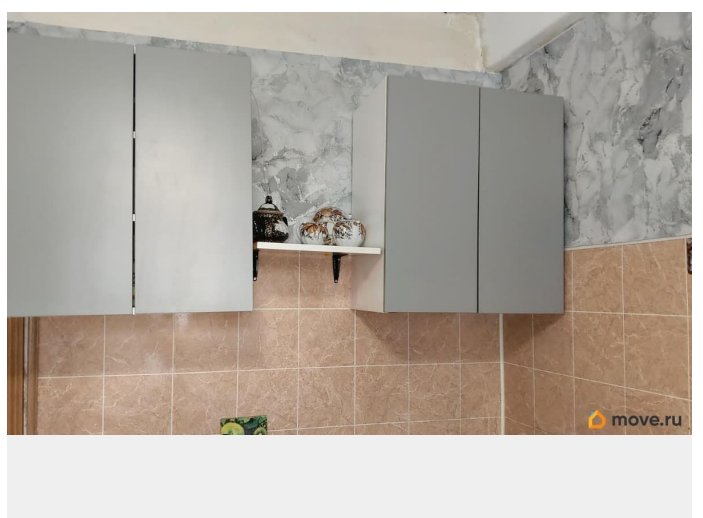

да

интернет, мебель, мебель на кухне, стиральная машина,
холодильник, лифт

Описание

Квартира свободна БЕЗ КОМИССИИ - сдаю БЕЗ АГЕНСТВ. Дизайн квартиры разрабатывался для семьи с ребенком-школьником или студентов - в алькове можно поставить кровать-чердак (Икея, железная - сейчас разобрана) и под ней рабочее место. Альков можно отгородить шторой. Диван - 2х спальный, евро-книжка пружинный. Квартира после косметического ремонта: новые обои, ламинат, унитаз, кафель в ванной, новый кухонный гарнитур ИКЕА. В комнате мебель ВСЯ новая (по дизайн-проекту): шкаф-купе, комод, кровать и диван, компьютерный стол и тумба под телевизор. На 1 эт. есть колясочная. Рядом новый ЖК, там магазины, по дороге от метро - гипермаркет О'кей, два спорт.центра, во дворе - садик(58), школа-гимназия (137 и 145 школа). РЯДОМ ПОЛИТЕХНИЧЕСКИХ УНИВЕРСИТЕТ, ИНСТИТУТ им.ВРЕДЕНА, 3 Городская больница, парк СОСНОВКА. При проживании маленького ребенка или животных залог тот же, но выплачивается без рассрочки.