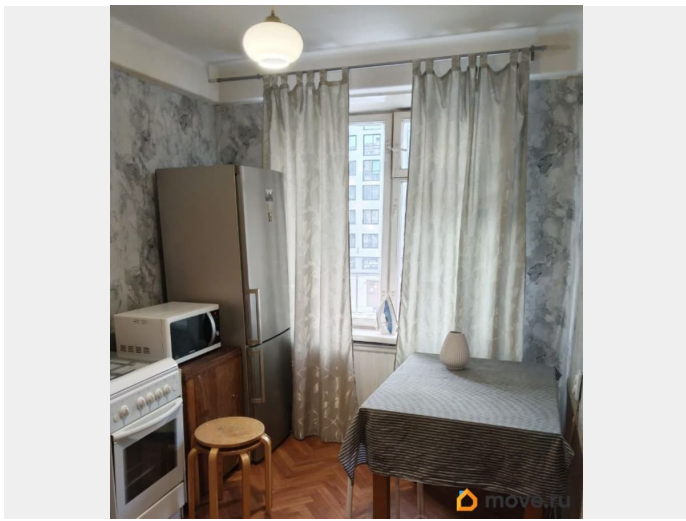

да

интернет, мебель, мебель на кухне, стиральная машина,
холодильник, лифт

Описание

Квартира свободна БЕЗ КОМИССИИ - сдаю БЕЗ АГЕНСТВ. Дизайн квартиры разрабатывался для семьи с ребенком-школьником или студентов - в алькове можно поставить кровать-чердак (Икея, железная - сейчас разобрана) и под ней рабочее место. Альков можно отгородить шторой. Диван - 2х спальный, евро-книжка пружинный. Квартира после косметического ремонта: новые обои, ламинат, унитаз, кафель в ванной, новый кухонный гарнитур ИКЕА. В комнате мебель ВСЯ новая (по дизайн-проекту): шкаф-купе, комод, кровать и диван, компьютерный стол и тумба под телевизор. На 1 эт. есть колясочная. Рядом новый ЖК, там магазины, по дороге от метро - гипермаркет О'кей, два спорт.центра, во дворе - садик(58), школа-гимназия (137 и 145 школа). РЯДОМ ПОЛИТЕХНИЧЕСКИХ УНИВЕРСИТЕТ, ИНСТИТУТ им.ВРЕДЕНА, 3 Городская больница, парк СОСНОВКА. При проживании маленького ребенка или животных залог тот же, но выплачивается без рассрочки.