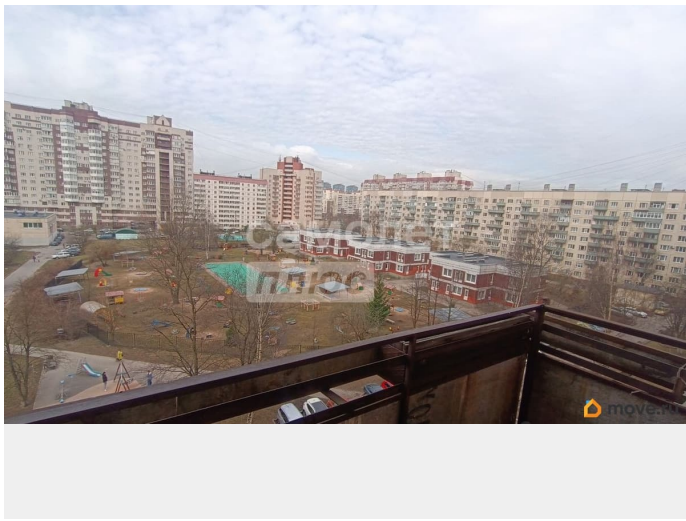

Move.ru - вся недвижимость России