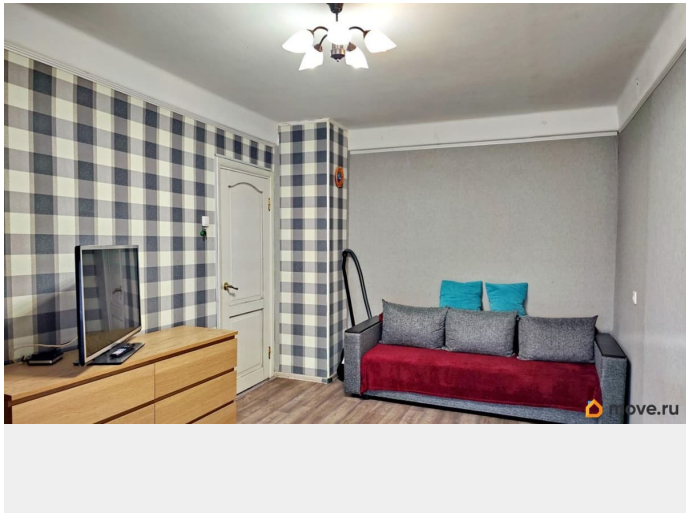

## Описание

От собственника сдается чистая, теплая, немного уставшая, удобная однокомнатная квартира на 3м этаже 5ти-этажного дома. Комната 17 м2, кухня 7м2, санузел раздельный, большая застекленная лоджия. В квартире есть все необходимое для жизни: газовая плита с духовкой, холодильник, микроволновка, стиральная машина, телевизор, пылесос, интернет, раскладной двухспальный диван, шкаф, комод, рабочее место, встроенная кухня, посуда, кастрюли. До метро Дыбенко 10 минут пешком. Во дворе детские площадки, в 5ти минутах большой парк Есенина, рядом несколько крупных сетевых продуктовых магазинов и современный кинотеатр. От метро Дыбенко ходит бесплатный автобус до ТЦ Мега Дыбенко. До КАД 10-15 минут на машине. Цена указана без учета К/У