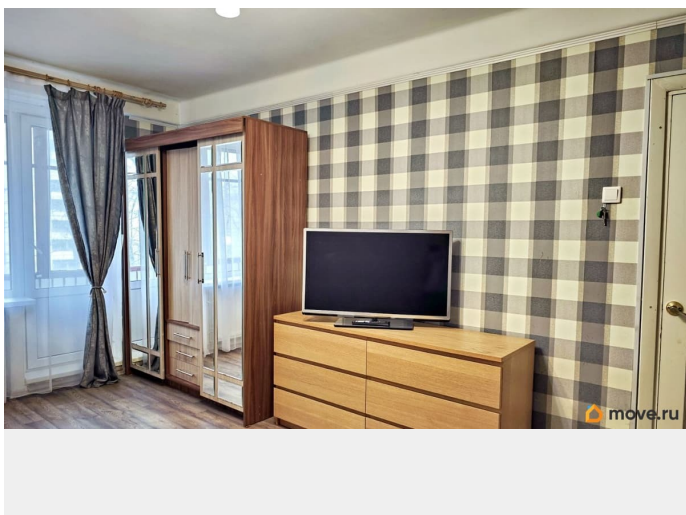

## Описание

От собственника сдается чистая, теплая, немного уставшая, удобная однокомнатная квартира на 3м этаже 5ти-этажного дома. Комната 17 м2, кухня 7м2, санузел раздельный, большая застекленная лоджия. В квартире есть все необходимое для жизни: газовая плита с духовкой, холодильник, микроволновка, стиральная машина, телевизор, пылесос, интернет, раскладной двухспальный диван, шкаф, комод, рабочее место, встроенная кухня, посуда, кастрюли. До метро Дыбенко 10 минут пешком. Во дворе детские площадки, в 5ти минутах большой парк Есенина, рядом несколько крупных сетевых продуктовых магазинов и современный кинотеатр. От метро Дыбенко ходит бесплатный автобус до ТЦ Мега Дыбенко. До КАД 10-15 минут на машине. Цена указана без учета К/У