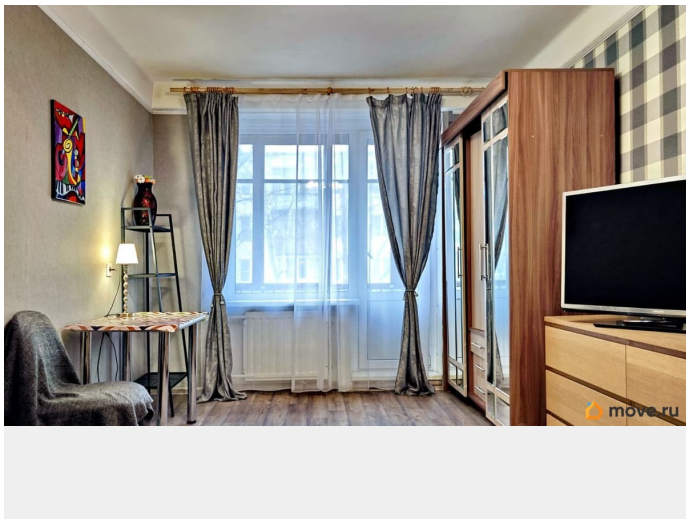

## Описание

От собственника сдается чистая, теплая, немного уставшая, удобная однокомнатная квартира на 3м этаже 5ти-этажного дома. Комната 17 м2, кухня 7м2, санузел раздельный, большая застекленная лоджия. В квартире есть все необходимое для жизни: газовая плита с духовкой, холодильник, микроволновка, стиральная машина, телевизор, пылесос, интернет, раскладной двухспальный диван, шкаф, комод, рабочее место, встроенная кухня, посуда, кастрюли. До метро Дыбенко 10 минут пешком. Во дворе детские площадки, в 5ти минутах большой парк Есенина, рядом несколько крупных сетевых продуктовых магазинов и современный кинотеатр. От метро Дыбенко ходит бесплатный автобус до ТЦ Мега Дыбенко. До КАД 10-15 минут на машине. Цена указана без учета К/У