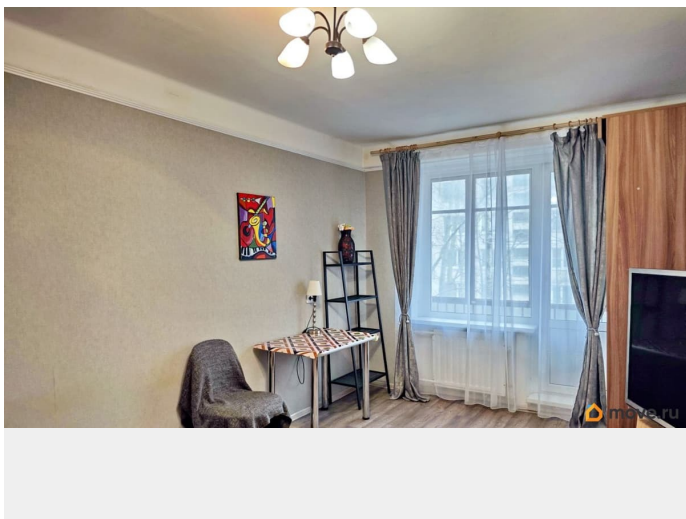

## Описание

От собственника сдается чистая, теплая, немного уставшая, удобная однокомнатная квартира на 3м этаже 5ти-этажного дома. Комната 17 м2, кухня 7м2, санузел раздельный, большая застекленная лоджия. В квартире есть все необходимое для жизни: газовая плита с духовкой, холодильник, микроволновка, стиральная машина, телевизор, пылесос, интернет, раскладной двухспальный диван, шкаф, комод, рабочее место, встроенная кухня, посуда, кастрюли. До метро Дыбенко 10 минут пешком. Во дворе детские площадки, в 5ти минутах большой парк Есенина, рядом несколько крупных сетевых продуктовых магазинов и современный кинотеатр. От метро Дыбенко ходит бесплатный автобус до ТЦ Мега Дыбенко. До КАД 10-15 минут на машине. Цена указана без учета К/У