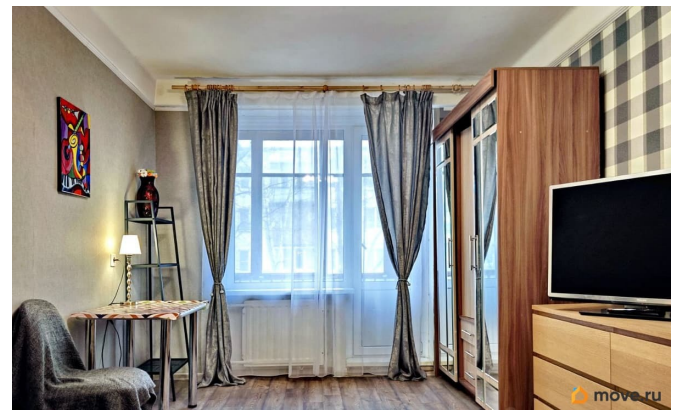

🕒 Создано: 06.04.2021 в 09:15

🔄 Обновлено: 06.04.2026 в 12:00

**Санкт-Петербург, Товарищеский
проспект, 22К3**

37 000 ₽

Санкт-Петербург, Товарищеский проспект, 22К3

Округ

[СПБ, Невский район](#)

Улица

[проспект Товарищеский](#)

Квартира

Количество комнат

1

Жилая площадь

17 м²

Площадь кухни

7 м²

Общая площадь

32 м²

Этаж

3/5

Детали объекта

Тип сделки

Сдаю

Раздел

[Квартиры](#)

Тип балкона

балкон

Тип санузла

<https://spb.move.ru/objects/9293359759>

**Алевтина Шабалина, Елисеевский
квартал**

**79812751821, 7911797
0063**

для заметок