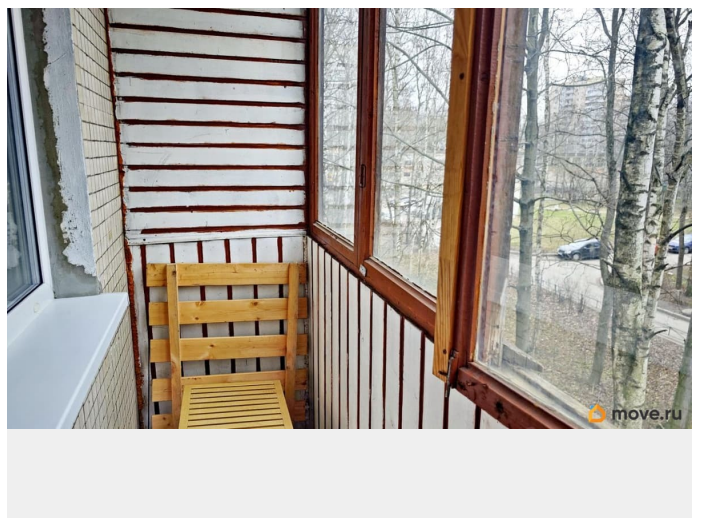

## Описание

От собственника сдается чистая, теплая, немного уставшая, удобная однокомнатная квартира на 3м этаже 5ти-этажного дома. Комната 17 м2, кухня 7м2, санузел раздельный, большая застекленная лоджия. В квартире есть все необходимое для жизни: газовая плита с духовкой, холодильник, микроволновка, стиральная машина, телевизор, пылесос, интернет, раскладной двухспальный диван, шкаф, комод, рабочее место, встроенная кухня, посуда, кастрюли. До метро Дыбенко 10 минут пешком. Во дворе детские площадки, в 5ти минутах большой парк Есенина, рядом несколько крупных сетевых продуктовых магазинов и современный кинотеатр. От метро Дыбенко ходит бесплатный автобус до ТЦ Мега Дыбенко. До КАД 10-15 минут на машине. Цена указана без учета К/У