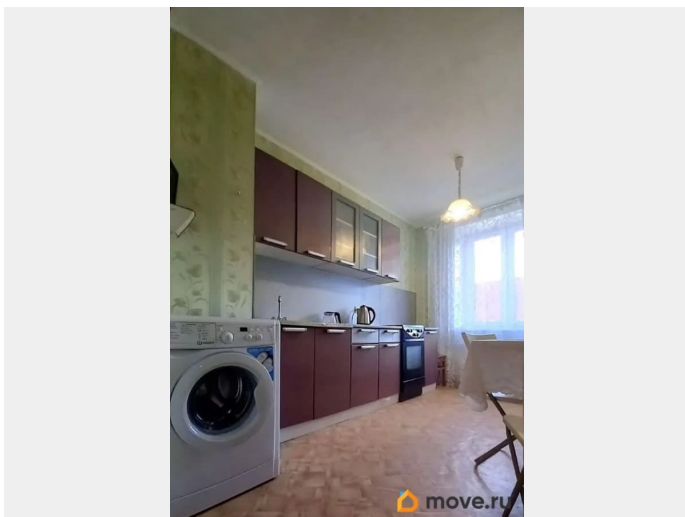

Удобный выезд на КАД. Квартира свободна, готова к заселению. Обеспечительный депозит - 100%, возможно внесение в рассрочку на 2 месяца. Можно с ребенком. Возможно проживание с маленьким животным (например, черепашка).