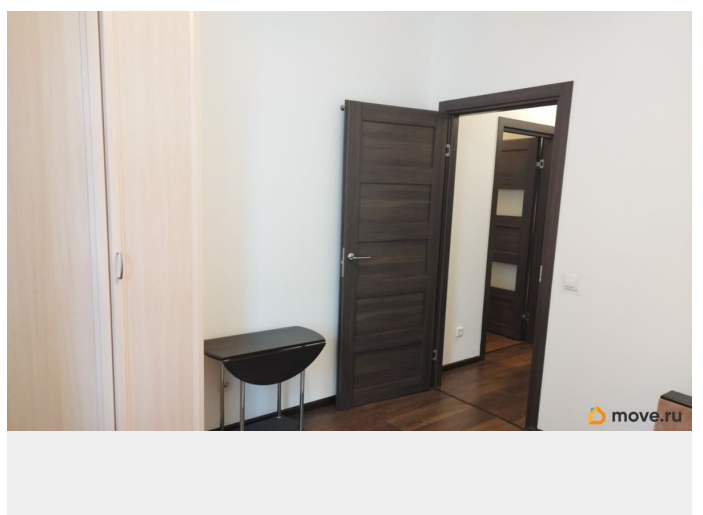

## Описание

Сдаётся 2Е квартира в ЖК комфорт-класса «  
Панорама Парк». Закрытая территория .  
Качественная мебель и бытовая техника .  
Кондиционер . Без детей и животных . Без  
вредных привычек . Только на длительный  
срок . Для девушки или семейной пары .  
Оплата 49000 руб в месяц +КУ+интернет .  
Залог 100 % . Гражданам России .