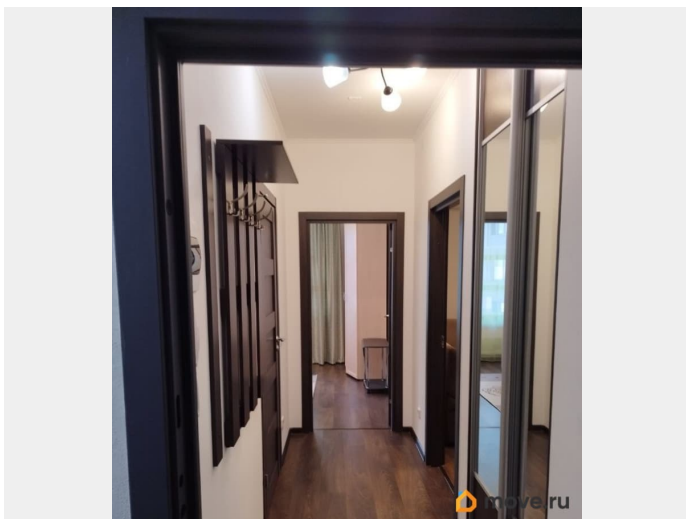

## Описание

Сдаётся 2Е квартира в ЖК комфорт-класса «  
Панорама Парк». Закрытая территория .  
Качественная мебель и бытовая техника .  
Кондиционер . Без детей и животных . Без  
вредных привычек . Только на длительный  
срок . Для девушки или семейной пары .  
Оплата 49000 руб в месяц +КУ+интернет .  
Залог 100 % . Гражданам России .