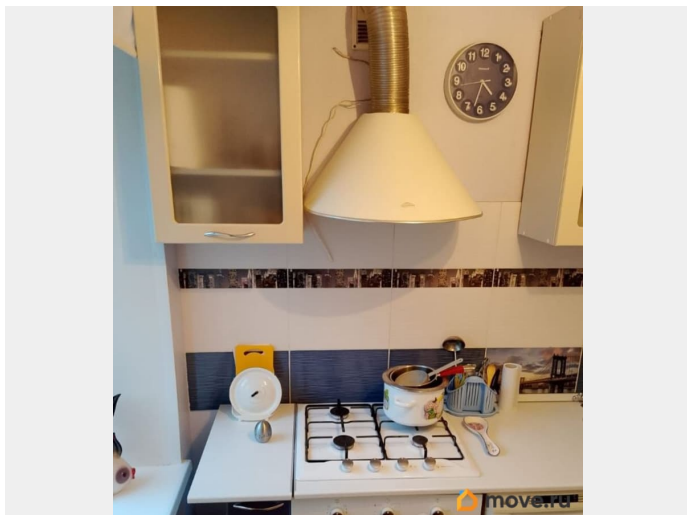

длительный срок. Потребуется залог и комиссия агенту. Рассматриваются арендаторы без домашних животных. Квартира идеально подойдёт для одного человека или пары. Записывайтесь на просмотр и станьте первым, кто оценит все преимущества этого замечательного жилья!