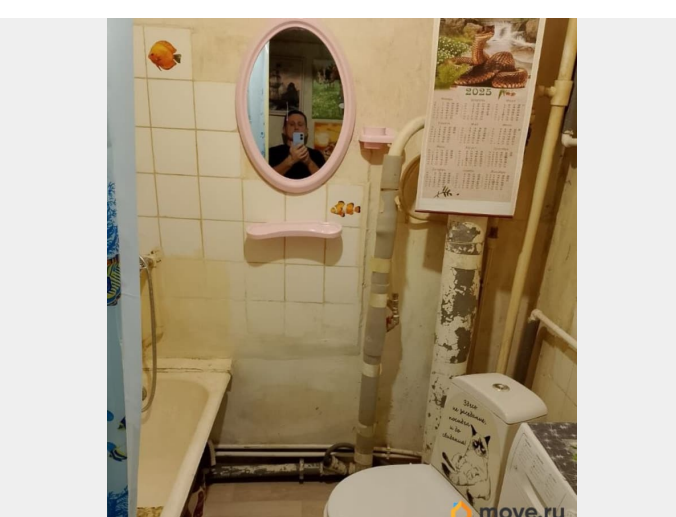

длительный срок. Потребуется залог и комиссия агенту. Рассматриваются арендаторы без домашних животных. Квартира идеально подойдёт для одного человека или пары. Записывайтесь на просмотр и станьте первым, кто оценит все преимущества этого замечательного жилья!