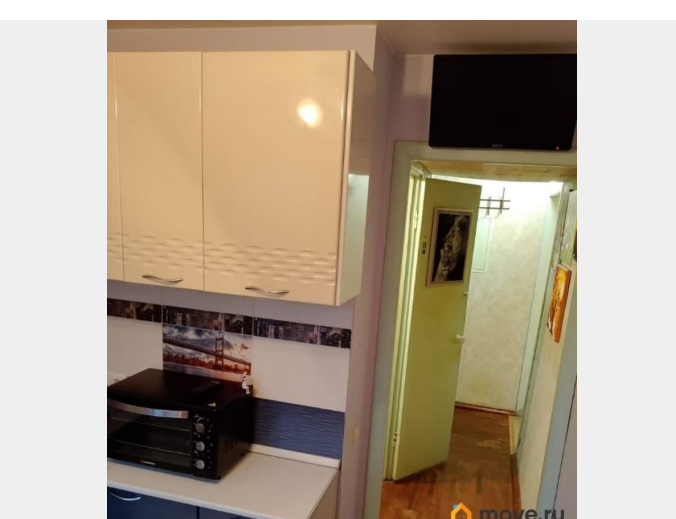

длительный срок. Потребуется залог и комиссия агенту. Рассматриваются арендаторы без домашних животных. Квартира идеально подойдёт для одного человека или пары. Записывайтесь на просмотр и станьте первым, кто оценит все преимущества этого замечательного жилья!