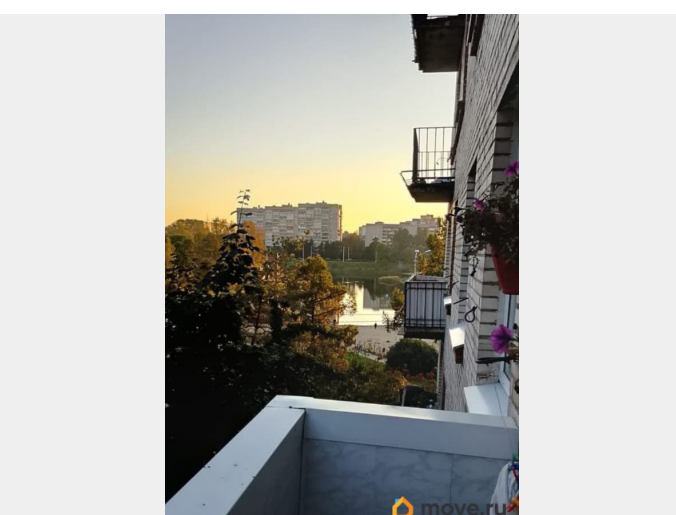

длительный срок. Потребуется залог и комиссия агенту. Рассматриваются арендаторы без домашних животных. Квартира идеально подойдёт для одного человека или пары. Записывайтесь на просмотр и станьте первым, кто оценит все преимущества этого замечательного жилья!