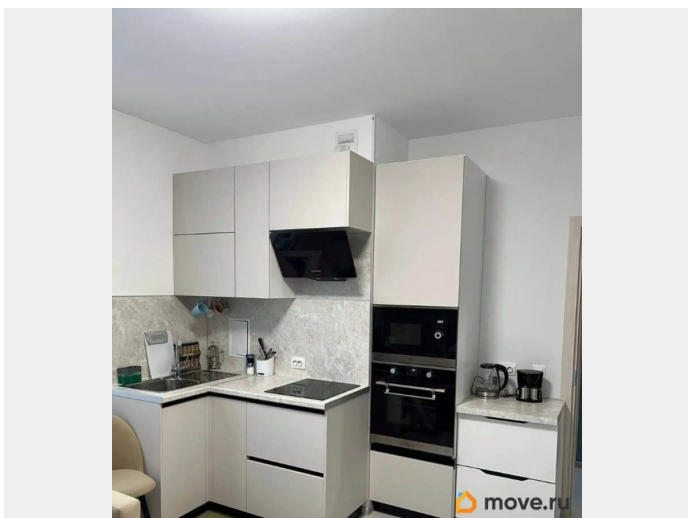

проспект и м.Пионерская. Ждем только Вас!