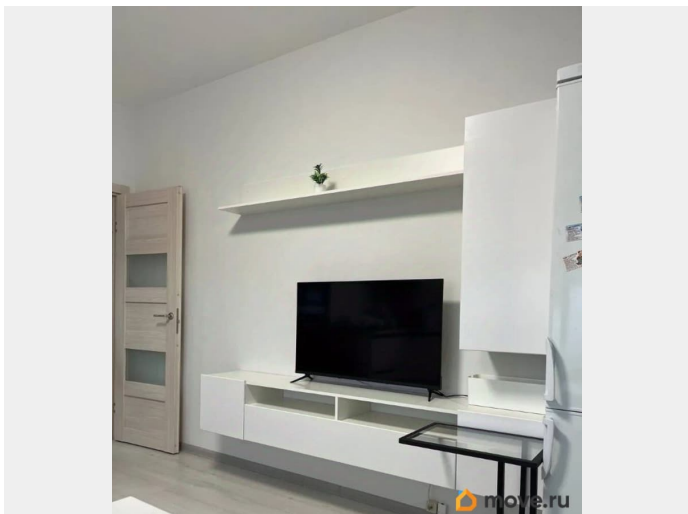

проспект и м.Пионерская. Ждем только Вас!