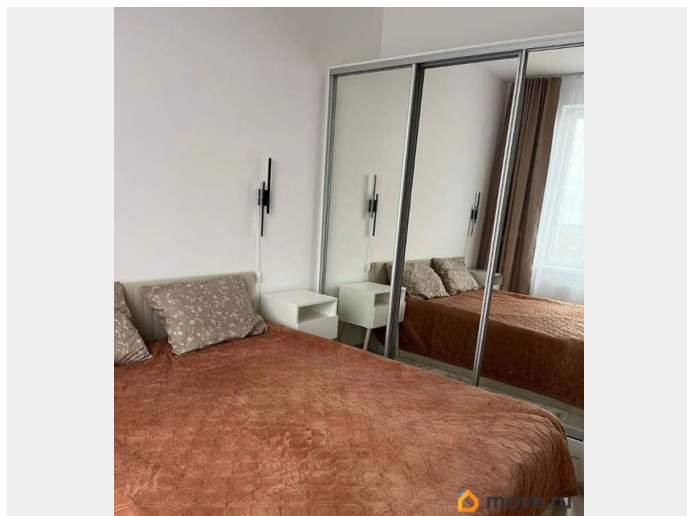

проспект и м.Пионерская. Ждем только Вас!