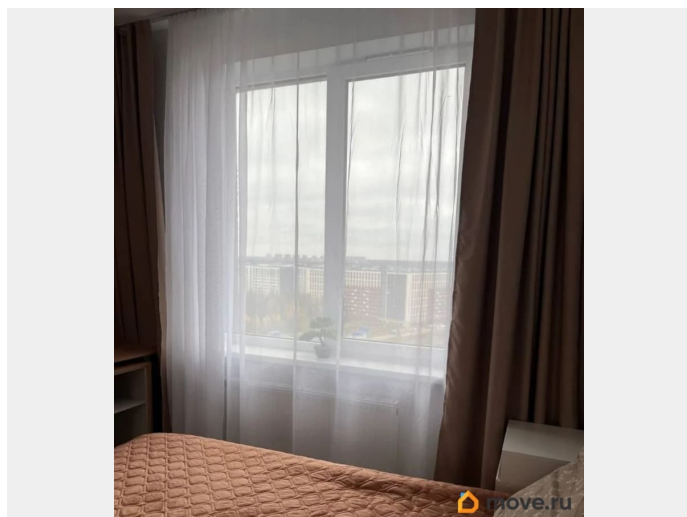

проспект и м.Пионерская. Ждем только Вас!