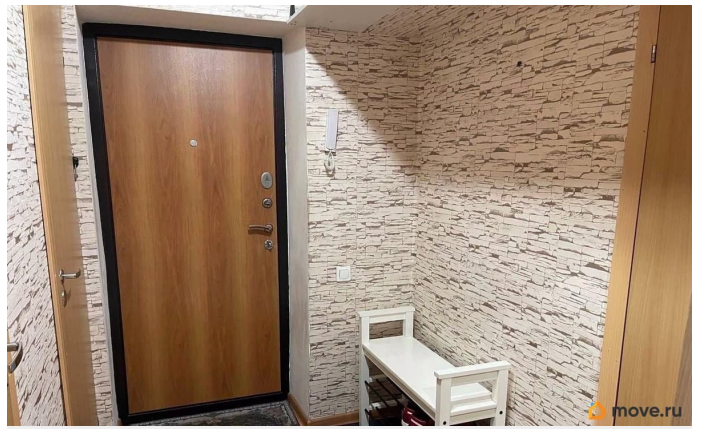

## Описание

Предлагаем современную квартиру для настоящих ценителей старинного духа Петербурга! Месторасположение не нуждается в дополнительной рекламе-это элитный Васильевский остров, напротив метро Приморская! Инфраструктура соответствующая, вокруг есть все: от знаменитых учебных заведений города, до развлечений, досуга и быта! Отличный живописный вид на реку Смоленку, настоящий релакс! Аккуратная квартира в экологичном кирпичике. Проведен клининг. Чистая парадная, тихие соседи. В комнате просторная двуспальная кровать, добротная мебель, приличный ремонт, бытовая техника (духовка, двухкамерный холодильник, стиральная машинка, телевизор, просторная ванна, современные отопительные радиаторы). Тишина, тепло и уютная обстановка-все это сделает ваше проживание в нашей квартире максимально комфортным) Рассмотрим на длительный срок аккуратную порядочную пару/1 человека без в/п! Сверху к аренде-все квитанции по квартплате и оплата счетчиков. Квартплата очень бюджетная: 2500, плюс зимой отопление, капремонт и оплата счетчиков. Депозит 53000 руб. (возвратный) можно внести двумя частями. Можно с маленькой домашней собачкой.