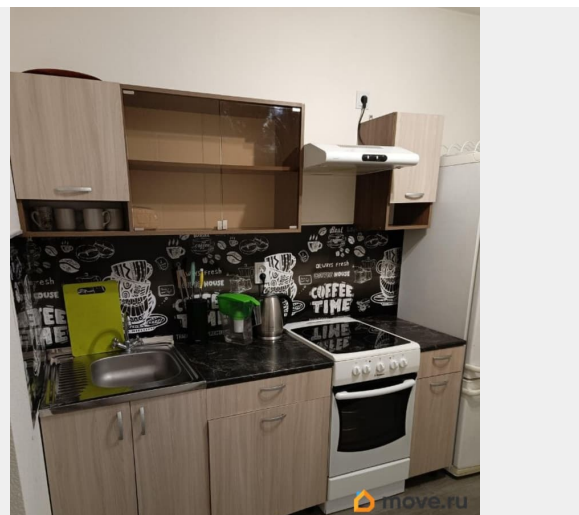

лифт, парковка

Описание

Сдаётся 1к квартира от собственника, в уютном ЖК. Без агентов и комиссий. Московский район, ближайшее метро Московская, Звёздная. В квартире есть: холодильник, стиральная машина, микроволновая печь, чайник. Плита и духовка электро. Есть ТВ и возможность быстрого подключения интернета. Вся мебель на фото. Можно проживать с детьми (под Вашу финансовую ответственность). С котиками и большими собачками просьба не беспокоить. Залог 100%. КУ - отопление, вода и свет по счетчикам - 3-5 тысяч в зависимости от сезона и потребления ресурсов. Тихий, зеленый район. Окна во двор. В доме ТСЖ, чистая парадная. Квартира тёплая. Все батареи новые. Есть парковка, благоустроенные дворы, во дворе огромная детская площадка, скейт парк и зона отдыха с шезлонгами. В доме есть магазин Магнит, аптека, Озон, Вайлдберриз. Школа, Детский сад. Просьба писать в сообщении на звонок могу не ответить.