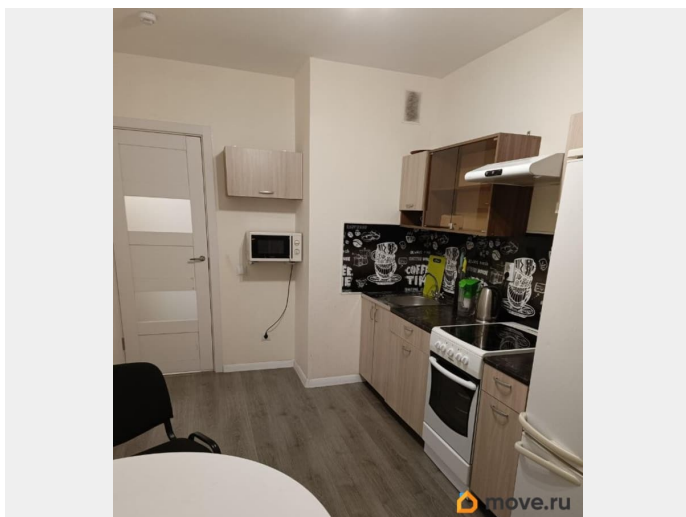

Количество комнат

1

Жилая площадь

14 м²

Площадь кухни

10 м²

Общая площадь

33.8 м²

лифт, парковка

Описание

Сдаётся 1к квартира от собственника, в уютном ЖК. Без агентов и комиссий. Московский район, ближайшее метро Московская, Звёздная. В квартире есть: холодильник, стиральная машина, микроволновая печь, чайник. Плита и духовка электро. Есть ТВ и возможность быстрого подключения интернета. Вся мебель на фото. Можно проживать с детьми (под Вашу финансовую ответственность). С котиками и большими собачками просьба не беспокоить. Залог 100%. КУ - отопление, вода и свет по счетчикам - 3-5 тысяч в зависимости от сезона и потребления ресурсов. Тихий, зеленый район. Окна во двор. В доме ТСЖ, чистая парадная. Квартира тёплая. Все батареи новые. Есть парковка, благоустроенные дворы, во дворе огромная детская площадка, скейт парк и зона отдыха с шезлонгами. В доме есть магазин Магнит, аптека, Озон, Вайлдберриз. Школа, Детский сад. Просьба писать в сообщении на звонок могу не ответить.