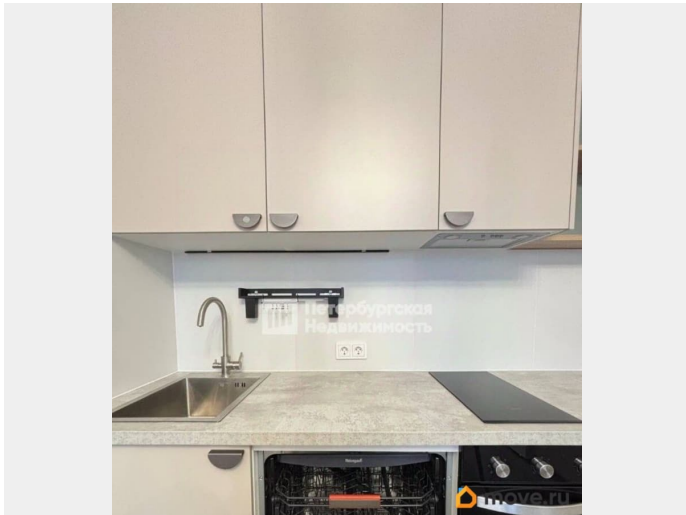

## Описание

Номер объявления: 21135 - назовите его оператору. Красивая и уютная квартира с отличной планировкой в ЖК Парадный ансамбль. В новом и активно развивающемся районе. Сдается впервые и на длительный период. Выполнен хороший дизайнерский ремонт. Квартира укомплектована всей необходимой мебелью и техникой для комфортного проживания. Организованы места для хранения. Большой застекленный балкон. Закрытый благоустроенный двор. В пешей доступности магазин Перекресток, аптеки, пункты выдачи OZON, WB и пр. Хорошая транспортная доступность, разнообразие наземного транспорта позволяет быстро добраться до метро Московская. Удобный выезд на КАД и ЗСД. Рядом аэропорт Пулково, Пулковская обсерватория, Экспофорум и пр. Коммунальные услуги, вода и электричество по счетчикам, не включены в стоимость аренды, оплачиваются дополнительно. У собственника могут быть особые требования к нанимателю. По всем уточняющим вопросам звоните с 10.00 до 20.00.