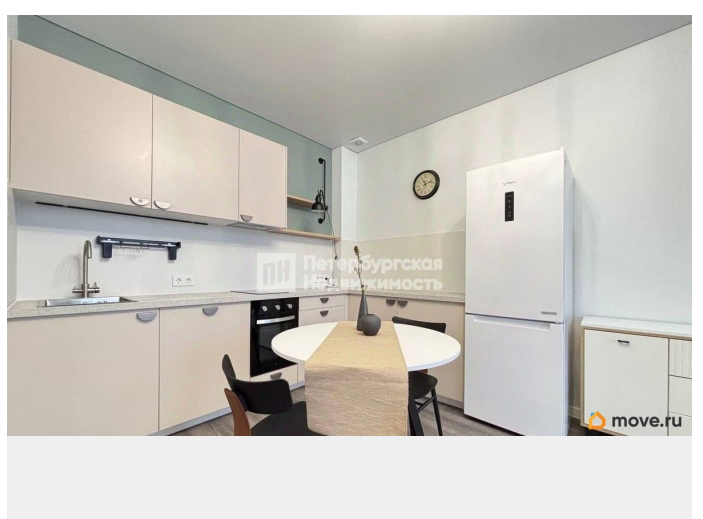

для заметок

совмещенный

Ремонт

дизайнерский

Квартира в новостройке

да

Год сдачи

2024 г.

## Описание

Номер объявления: 21135 - назовите его оператору. Красивая и уютная квартира с отличной планировкой в ЖК Парадный ансамбль. В новом и активно развивающемся районе. Сдается впервые и на длительный период. Выполнен хороший дизайнерский ремонт. Квартира укомплектована всей необходимой мебелью и техникой для комфортного проживания. Организованы места для хранения. Большой застекленный балкон. Закрытый благоустроенный двор. В пешей доступности магазин Перекресток, аптеки, пункты выдачи OZON, WB и пр. Хорошая транспортная доступность, разнообразие наземного транспорта позволяет быстро добраться до метро Московская. Удобный выезд на КАД и ЗСД. Рядом аэропорт Пулково, Пулковская обсерватория, Экспофорум и пр. Коммунальные услуги, вода и электричество по счетчикам, не включены в стоимость аренды, оплачиваются дополнительно. У собственника могут быть особые требования к нанимателю. По всем уточняющим вопросам звоните с 10.00 до 20.00.