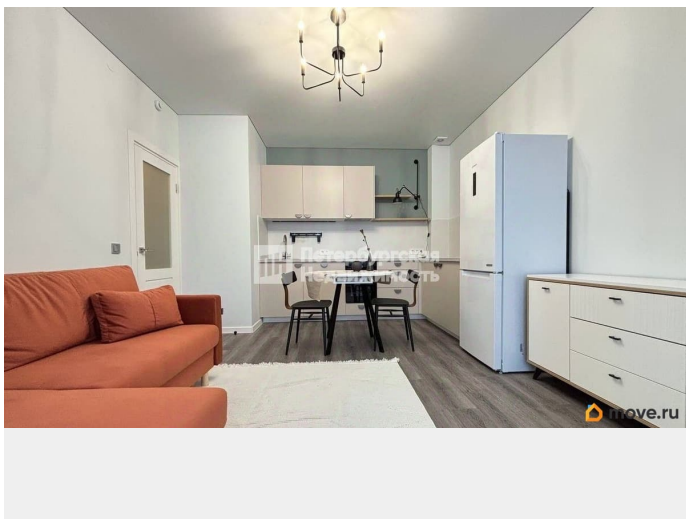

для заметок

совмещенный

Ремонт

дизайнерский

Квартира в новостройке

да

Год сдачи

2024 г.

## Описание

Номер объявления: 21135 - назовите его оператору. Красивая и уютная квартира с отличной планировкой в ЖК Парадный ансамбль. В новом и активно развивающемся районе. Сдается впервые и на длительный период. Выполнен хороший дизайнерский ремонт. Квартира укомплектована всей необходимой мебелью и техникой для комфортного проживания. Организованы места для хранения. Большой застекленный балкон. Закрытый благоустроенный двор. В пешей доступности магазин Перекресток, аптеки, пункты выдачи OZON, WB и пр. Хорошая транспортная доступность, разнообразие наземного транспорта позволяет быстро добраться до метро Московская. Удобный выезд на КАД и ЗСД. Рядом аэропорт Пулково, Пулковская обсерватория, Экспофорум и пр. Коммунальные услуги, вода и электричество по счетчикам, не включены в стоимость аренды, оплачиваются дополнительно. У собственника могут быть особые требования к нанимателю. По всем уточняющим вопросам звоните с 10.00 до 20.00.