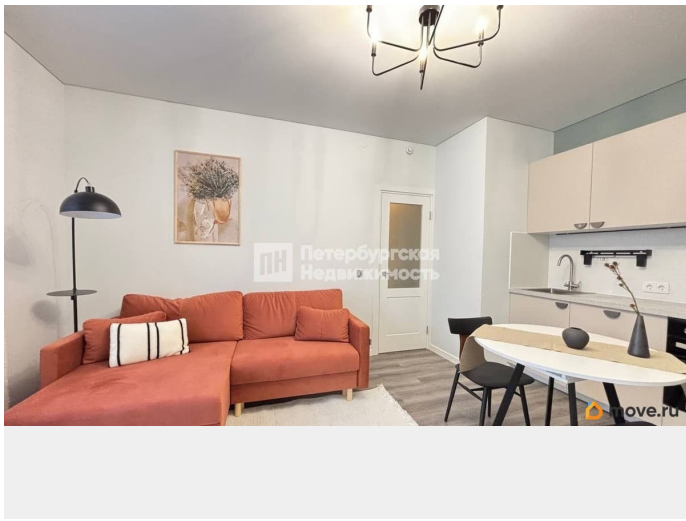

для заметок

совмещенный

Ремонт

дизайнерский

Квартира в новостройке

да

Год сдачи

2024 г.

## Описание

Номер объявления: 21135 - назовите его оператору. Красивая и уютная квартира с отличной планировкой в ЖК Парадный ансамбль. В новом и активно развивающемся районе. Сдается впервые и на длительный период. Выполнен хороший дизайнерский ремонт. Квартира укомплектована всей необходимой мебелью и техникой для комфортного проживания. Организованы места для хранения. Большой застекленный балкон. Закрытый благоустроенный двор. В пешей доступности магазин Перекресток, аптеки, пункты выдачи OZON, WB и пр. Хорошая транспортная доступность, разнообразие наземного транспорта позволяет быстро добраться до метро Московская. Удобный выезд на КАД и ЗСД. Рядом аэропорт Пулково, Пулковская обсерватория, Экспофорум и пр. Коммунальные услуги, вода и электричество по счетчикам, не включены в стоимость аренды, оплачиваются дополнительно. У собственника могут быть особые требования к нанимателю. По всем уточняющим вопросам звоните с 10.00 до 20.00.