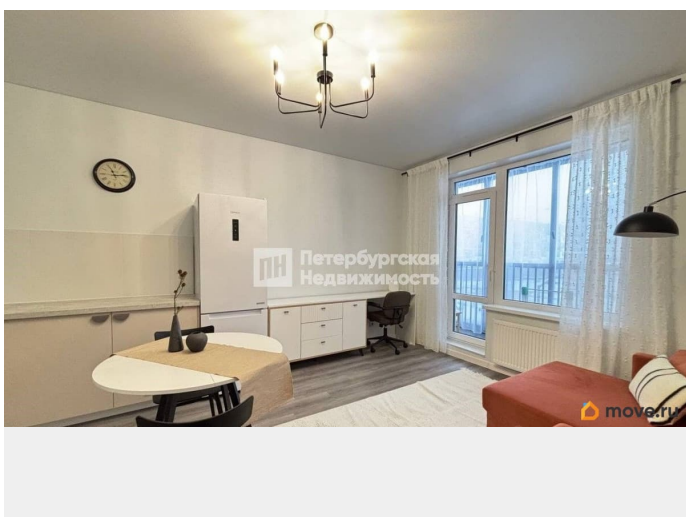

для заметок

совмещенный

Ремонт

дизайнерский

Квартира в новостройке

да

Год сдачи

2024 г.

## Описание

Номер объявления: 21135 - назовите его оператору. Красивая и уютная квартира с отличной планировкой в ЖК Парадный ансамбль. В новом и активно развивающемся районе. Сдается впервые и на длительный период. Выполнен хороший дизайнерский ремонт. Квартира укомплектована всей необходимой мебелью и техникой для комфортного проживания. Организованы места для хранения. Большой застекленный балкон. Закрытый благоустроенный двор. В пешей доступности магазин Перекресток, аптеки, пункты выдачи OZON, WB и пр. Хорошая транспортная доступность, разнообразие наземного транспорта позволяет быстро добраться до метро Московская. Удобный выезд на КАД и ЗСД. Рядом аэропорт Пулково, Пулковская обсерватория, Экспофорум и пр. Коммунальные услуги, вода и электричество по счетчикам, не включены в стоимость аренды, оплачиваются дополнительно. У собственника могут быть особые требования к нанимателю. По всем уточняющим вопросам звоните с 10.00 до 20.00.