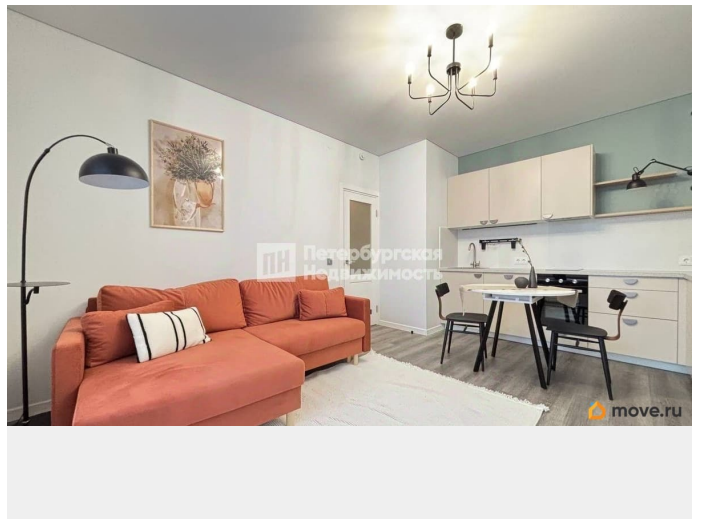

для заметок

совмещенный

Ремонт

дизайнерский

Квартира в новостройке

да

Год сдачи

2024 г.

## Описание

Номер объявления: 21135 - назовите его оператору. Красивая и уютная квартира с отличной планировкой в ЖК Парадный ансамбль. В новом и активно развивающемся районе. Сдается впервые и на длительный период. Выполнен хороший дизайнерский ремонт. Квартира укомплектована всей необходимой мебелью и техникой для комфортного проживания. Организованы места для хранения. Большой застекленный балкон. Закрытый благоустроенный двор. В пешей доступности магазин Перекресток, аптеки, пункты выдачи OZON, WB и пр. Хорошая транспортная доступность, разнообразие наземного транспорта позволяет быстро добраться до метро Московская. Удобный выезд на КАД и ЗСД. Рядом аэропорт Пулково, Пулковская обсерватория, Экспофорум и пр. Коммунальные услуги, вода и электричество по счетчикам, не включены в стоимость аренды, оплачиваются дополнительно. У собственника могут быть особые требования к нанимателю. По всем уточняющим вопросам звоните с 10.00 до 20.00.