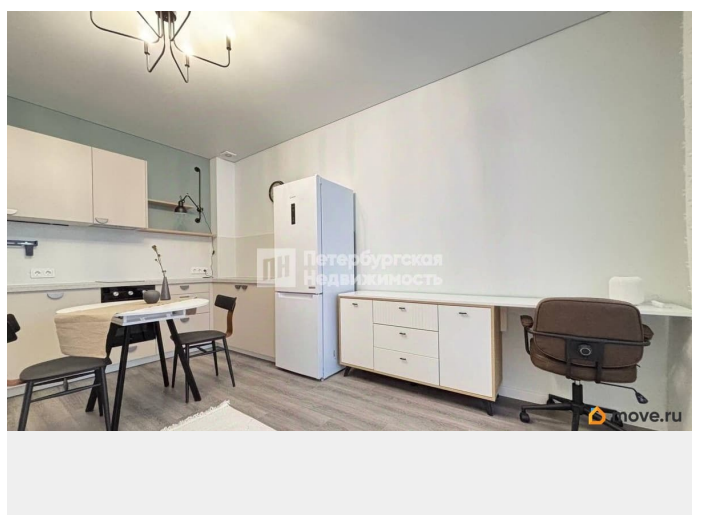

для заметок

совмещенный

Ремонт

дизайнерский

Квартира в новостройке

да

Год сдачи

2024 г.

## Описание

Номер объявления: 21135 - назовите его оператору. Красивая и уютная квартира с отличной планировкой в ЖК Парадный ансамбль. В новом и активно развивающемся районе. Сдается впервые и на длительный период. Выполнен хороший дизайнерский ремонт. Квартира укомплектована всей необходимой мебелью и техникой для комфортного проживания. Организованы места для хранения. Большой застекленный балкон. Закрытый благоустроенный двор. В пешей доступности магазин Перекресток, аптеки, пункты выдачи OZON, WB и пр. Хорошая транспортная доступность, разнообразие наземного транспорта позволяет быстро добраться до метро Московская. Удобный выезд на КАД и ЗСД. Рядом аэропорт Пулково, Пулковская обсерватория, Экспофорум и пр. Коммунальные услуги, вода и электричество по счетчикам, не включены в стоимость аренды, оплачиваются дополнительно. У собственника могут быть особые требования к нанимателю. По всем уточняющим вопросам звоните с 10.00 до 20.00.