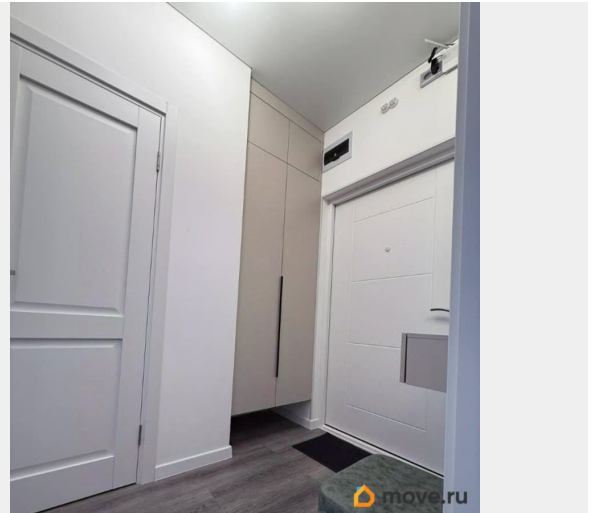

## Описание

Предлагается в аренду однокомнатная квартира в ЖК Дворцовый фассад! О КВАРТИРЕ: • квартира сдается с мебелью и техникой:стиральная машинка,холодильник,плита ,чайник,микроволновая печь,посудомоечная машинка,телевизор,интернет ,разкаднтй диван на кухне,двуспальная кровать, ванная(не душевая) • чистовая отделка от застройщика Setl Group • окна выходят на улицу • потолки 2,8 метров,второй этаж • покрытие пола кварцвинил • теплый пол в сан узле ЛОКАЦИЯ: Жк расположен в поселке Стрельна,Петродворцовый район • 10 минут до гипермаркета Лента и Лемана Про • рядом мебельный гипермаркет • развитая инфраструктура,рядом ЖК Солнечный город,где множество магазинов и ТРК • до метро пр.Ветеранов 30 минут на транспорте • до жд станции Сергиево 13 минут пешком,электричка едет до Балтийского вокзала О СДЕЛКЕ: • аренда 40000? плюс ку • залог 35000? разбить на 2 мес • комиссия 50%