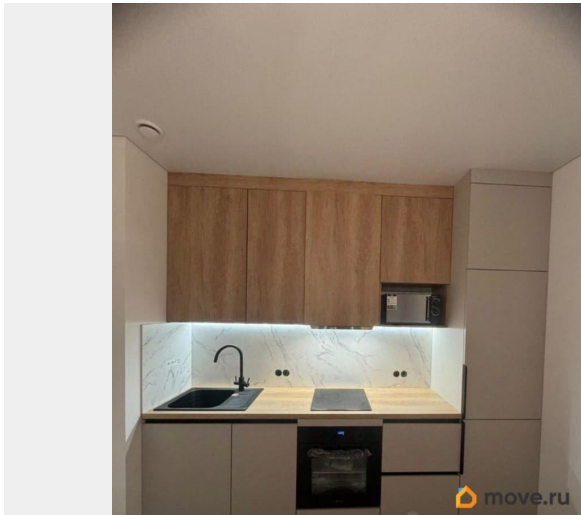

## Описание

Предлагается в аренду однокомнатная квартира в ЖК Дворцовый фассад! О КВАРТИРЕ: • квартира сдается с мебелью и техникой:стиральная машинка,холодильник,плита ,чайник,микроволновая печь,посудомоечная машинка,телевизор,интернет ,разкаднтй диван на кухне,двуспальная кровать, ванная(не душевая) • чистовая отделка от застройщика Setl Group • окна выходят на улицу • потолки 2,8 метров,второй этаж • покрытие пола кварцвинил • теплый пол в сан узле ЛОКАЦИЯ: Жк расположен в поселке Стрельна,Петродворцовый район • 10 минут до гипермаркета Лента и Лемана Про • рядом мебельный гипермаркет • развитая инфраструктура,рядом ЖК Солнечный город,где множество магазинов и ТРК • до метро пр.Ветеранов 30 минут на транспорте • до жд станции Сергиево 13 минут пешком,электричка едет до Балтийского вокзала О СДЕЛКЕ: • аренда 40000? плюс ку • залог 35000? разбить на 2 мес • комиссия 50%