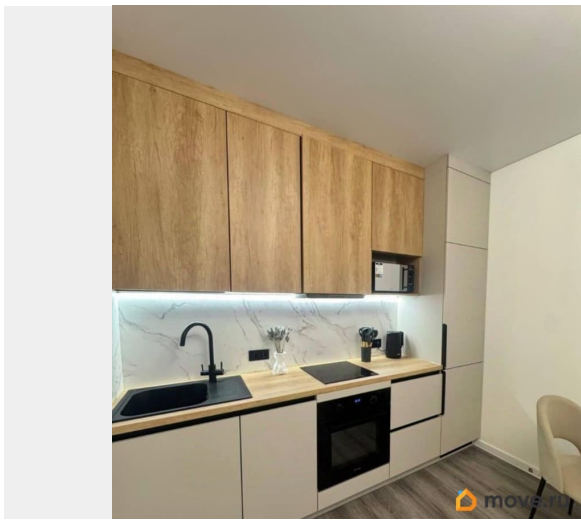

## Описание

Предлагается в аренду однокомнатная квартира в ЖК Дворцовый фассад! О КВАРТИРЕ: • квартира сдается с мебелью и техникой:стиральная машинка,холодильник,плита ,чайник,микроволновая печь,посудомоечная машинка,телевизор,интернет ,разкаднтй диван на кухне,двуспальная кровать, ванная(не душевая) • чистовая отделка от застройщика Setl Group • окна выходят на улицу • потолки 2,8 метров,второй этаж • покрытие пола кварцвинил • теплый пол в сан узле ЛОКАЦИЯ: Жк расположен в поселке Стрельна,Петродворцовый район • 10 минут до гипермаркета Лента и Лемана Про • рядом мебельный гипермаркет • развитая инфраструктура,рядом ЖК Солнечный город,где множество магазинов и ТРК • до метро пр.Ветеранов 30 минут на транспорте • до жд станции Сергиево 13 минут пешком,электричка едет до Балтийского вокзала О СДЕЛКЕ: • аренда 40000? плюс ку • залог 35000? разбить на 2 мес • комиссия 50%