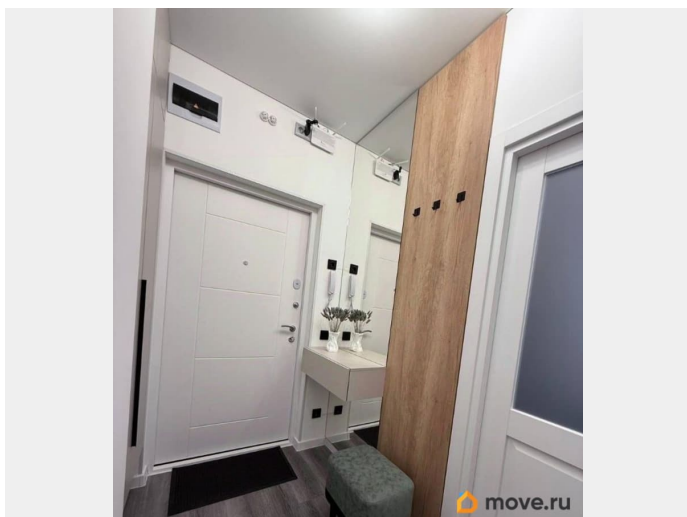

## Описание

Предлагается в аренду однокомнатная квартира в ЖК Дворцовый фассад! О КВАРТИРЕ: • квартира сдается с мебелью и техникой:стиральная машинка,холодильник,плита ,чайник,микроволновая печь,посудомоечная машинка,телевизор,интернет ,разкаднтй диван на кухне,двуспальная кровать, ванная(не душевая) • чистовая отделка от застройщика Setl Group • окна выходят на улицу • потолки 2,8 метров,второй этаж • покрытие пола кварцвинил • теплый пол в сан узле ЛОКАЦИЯ: Жк расположен в поселке Стрельна,Петродворцовый район • 10 минут до гипермаркета Лента и Лемана Про • рядом мебельный гипермаркет • развитая инфраструктура,рядом ЖК Солнечный город,где множество магазинов и ТРК • до метро пр.Ветеранов 30 минут на транспорте • до жд станции Сергиево 13 минут пешком,электричка едет до Балтийского вокзала О СДЕЛКЕ: • аренда 40000? плюс ку • залог 35000? разбить на 2 мес • комиссия 50%