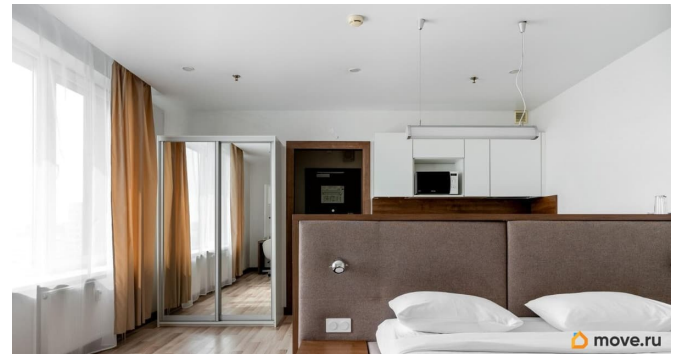

Создано: 12.12.2022 в 11:27

Обновлено: 17.04.2026 в 10:50

Санкт-Петербург, улица Хошимина, 16

60 000 ₺

Санкт-Петербург, улица Хошимина, 16

Округ

[СПБ, Выборгский район](#)

Улица

[улица Хошимина](#)

Квартира

Количество комнат

1

Высота потолков

2.6 м

Жилая площадь

21 м²

Площадь кухни

5 м²

Общая площадь

33 м²

Этаж

9/15

Детали объекта

Тип сделки

Сдаю

Раздел

[Квартиры](#)

Тип санузла

совмещенный

<https://spb.move.ru/objects/9284590178>

YES сеть апарт-отелей, YES сеть апарт-отелей

79812324618

для заметок