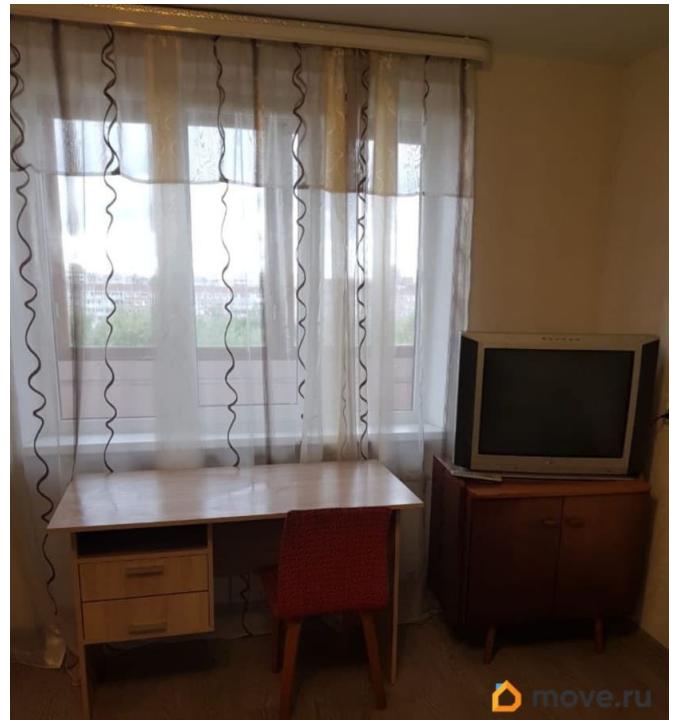

🕒 Создано: 19.08.2025 в 13:39

🔄 Обновлено: 17.03.2026 в 10:22

**Санкт-Петербург, Светлановский
проспект, 40К2**

41 000 ₽

Санкт-Петербург, Светлановский проспект, 40К2

Округ

[СПБ, Калининский район](#)

Улица

[проспект Светлановский](#)

Квартира

Количество комнат

1

Высота потолков

2.5 м

Жилая площадь

16 м²

Площадь кухни

7.5 м²

Общая площадь

33 м²

Этаж

11/13

Детали объекта

Тип сделки

Сдаю

Раздел

[Квартиры](#)

Тип балкона

для заметок