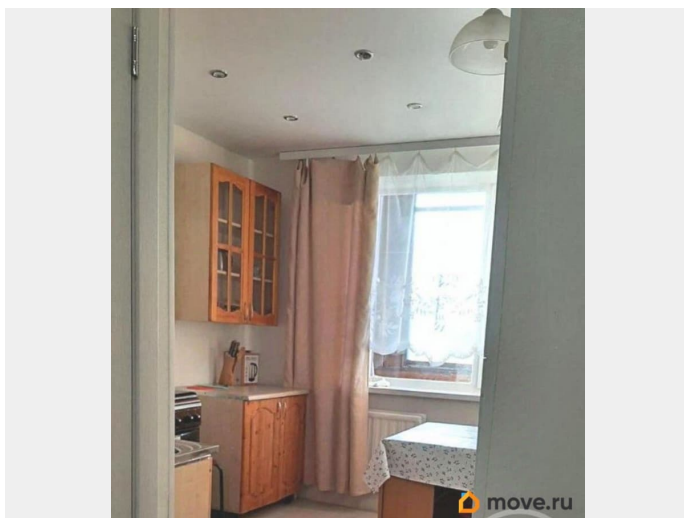

Тип санузла

раздельный

Ремонт

косметический

интернет, мебель, телевизор, стиральная машина, лифт

Описание

330241 Санкт-Петербург, Планерная 43, корпус 1. Сдается на длительный срок однокомнатная квартира общей площадью 33м2. просторная, правильной формы комната 18м2. кухня 9м2. В квартире есть застекленная лоджия (выход из комнаты). С/узел раздельный. Квартира отделена тамбуром с металлической дверью на 2 квартиры от общего коридора.

Коммунальные платежи составляют 4000/месяц (в арендную плату не входят). Метро `Комендантский проспект` 10 мин. транспортом. В шаговой доступности супермаркеты МАГНИТ, ПЕРЕКРЕСТОК и ПЯТЕРОЧКА. Школа 583 во дворе-5 минут пешком.