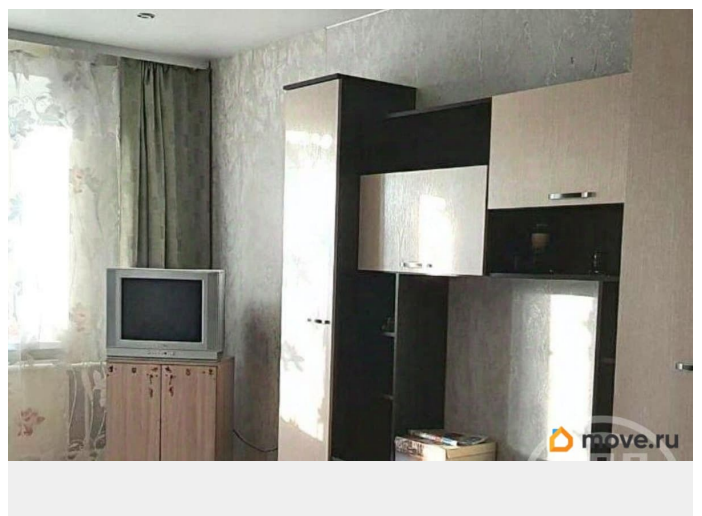

Тип санузла

раздельный

Ремонт

косметический

интернет, мебель, телевизор, стиральная машина, лифт

Описание

330241 Санкт-Петербург, Планерная 43, корпус 1. Сдается на длительный срок однокомнатная квартира общей площадью 33м2. просторная, правильной формы комната 18м2. кухня 9м2. В квартире есть застекленная лоджия (выход из комнаты). С/узел раздельный. Квартира отделена тамбуром с металлической дверью на 2 квартиры от общего коридора.

Коммунальные платежи составляют 4000/месяц (в арендную плату не входят). Метро `Комендантский проспект` 10 мин. транспортом. В шаговой доступности супермаркеты МАГНИТ, ПЕРЕКРЕСТОК и ПЯТЕРОЧКА. Школа 583 во дворе-5 минут пешком.