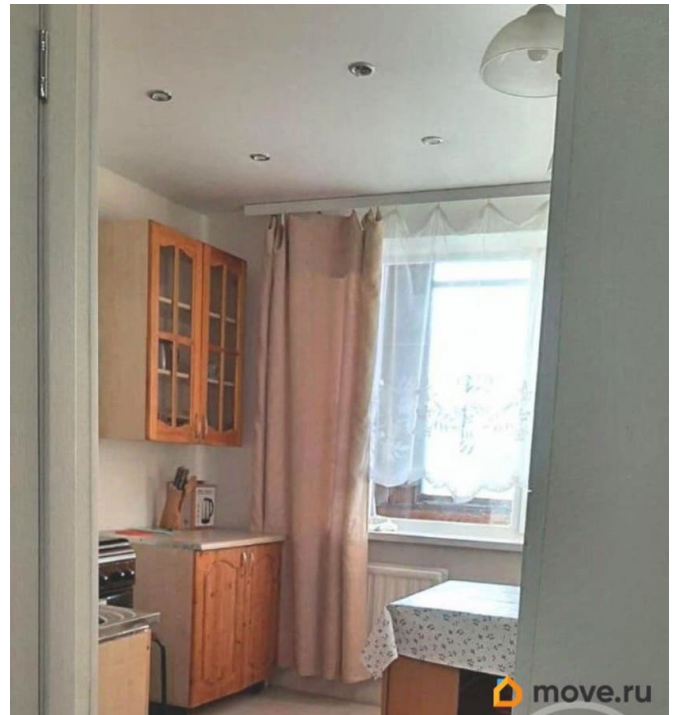

Создано: 13.12.2025 в 23:48

Обновлено: 15.04.2026 в 09:19

<https://spb.move.ru/objects/9287574133>

**Наталья Мансурова, Русский Фонд
Недвижимости**

79811128248

Санкт-Петербург, Планерная улица, 43К1

34 000 ₺

Санкт-Петербург, Планерная улица, 43К1

Округ

[СПБ, Приморский район](#)

Улица

[улица Планерная](#)

Квартира

Количество комнат

1

Высота потолков

2.6 м

Жилая площадь

18 м²

Площадь кухни

9 м²

Общая площадь

33 м²

Этаж

9/10

Детали объекта

Тип сделки

Сдаю

Раздел

[Квартиры](#)

Тип балкона

лоджия

для заметок