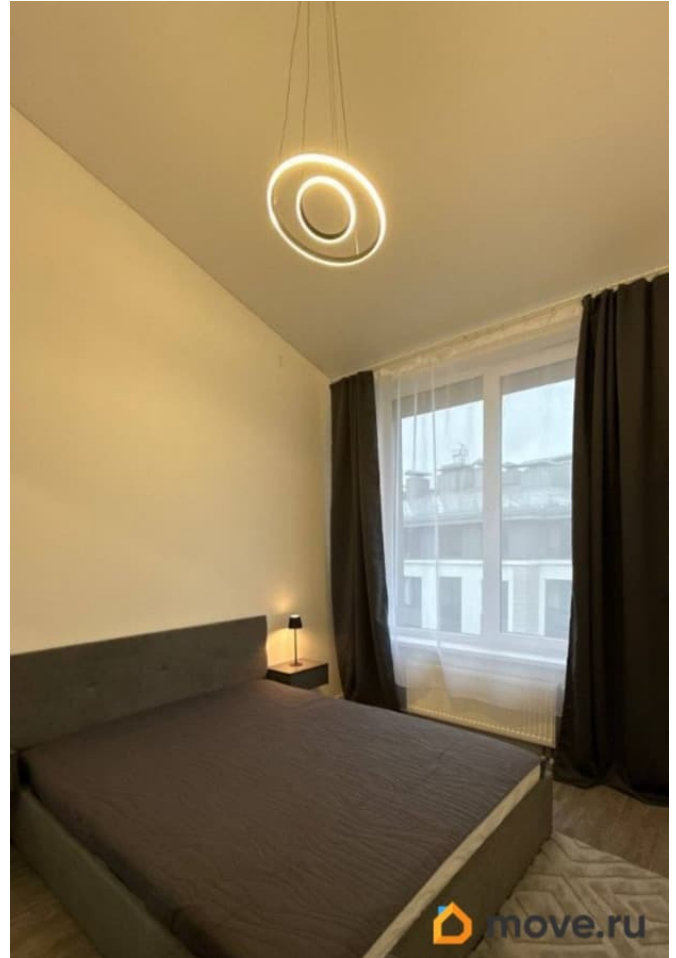

Создано: 27.12.2025 в 19:58

Обновлено: 16.04.2026 в 19:16

МЕГАПОЛИС812, МЕГАПОЛИС812

79811464550

**Санкт-Петербург, проспект Буденного,
20к5**

41 500 ₽

Санкт-Петербург, проспект Буденного, 20к5

Округ

[СПБ, Петродворцовый район](#)

Квартира

Количество комнат

1

Высота потолков

4.6 м

Жилая площадь

11 м²

Площадь кухни

15 м²

Общая площадь

33 м²

Этаж

4/4

Детали объекта

Тип сделки

Сдаю

Раздел

[Квартиры](#)

Тип балкона

лоджия

Тип санузла

для заметок