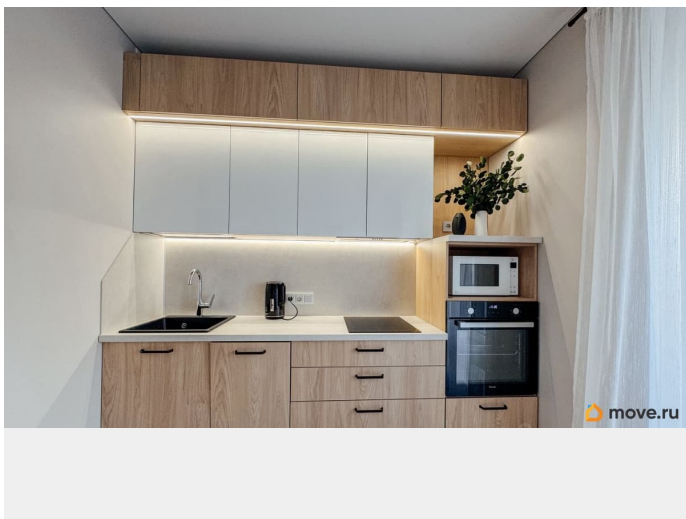

Ремонт

дизайнерский

Квартира в новостройке

да

Год сдачи

2024 г.

интернет, мебель, мебель на кухне, телевизор, стиральная машина, холодильник, лифт, парковка

Описание

Предлагается в аренду светлая, дизайнерская квартира в ЖК Панорама парк Сосновка. Самый ближайший корпус к парку Сосновка, в 10 минутах Удельный парк. Удобное расположение к метро Удельная и Площадь Мужества. Ремонт сделан для себя, с душой. Развитая коммерция, закрытый двор, охрана, остановки транспорта прямо у дома! В квартире все новое, никто не жил. Сделано удачное зонирование: отделено спальное место от зоны отдыха. Кухня наполнена техникой, включая посудомоечную машину. Санузел совмещенный, установлена ванна. Ищем одного или пару. Без детей и животных. Не курящих. 55тр в месяц + 100% залог + комиссия 55% Звоните! оперативно организуем показ и выйдем на договор