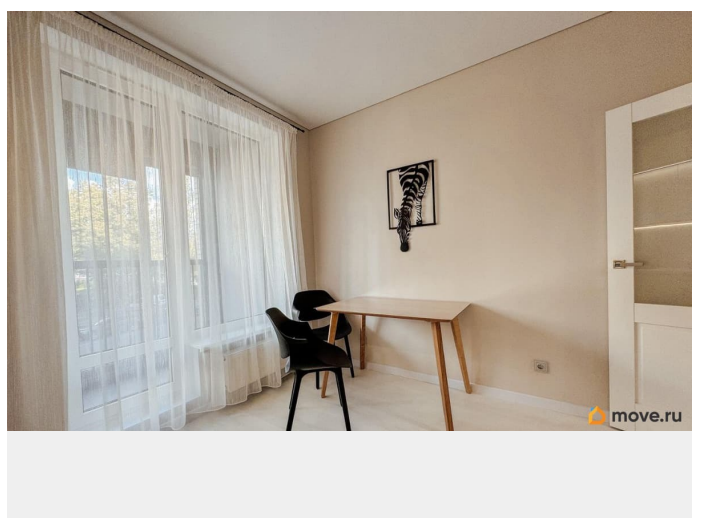

Ремонт

дизайнерский

Квартира в новостройке

да

Год сдачи

2024 г.

интернет, мебель, мебель на кухне, телевизор, стиральная машина, холодильник, лифт, парковка

Описание

Предлагается в аренду светлая, дизайнерская квартира в ЖК Панорама парк Сосновка. Самый ближайший корпус к парку Сосновка, в 10 минутах Удельный парк. Удобное расположение к метро Удельная и Площадь Мужества. Ремонт сделан для себя, с душой. Развитая коммерция, закрытый двор, охрана, остановки транспорта прямо у дома! В квартире все новое, никто не жил. Сделано удачное зонирование: отделено спальное место от зоны отдыха. Кухня наполнена техникой, включая посудомоечную машину. Санузел совмещенный, установлена ванна. Ищем одного или пару. Без детей и животных. Не курящих. 55тр в месяц + 100% залог + комиссия 55% Звоните! оперативно организуем показ и выйдем на договор