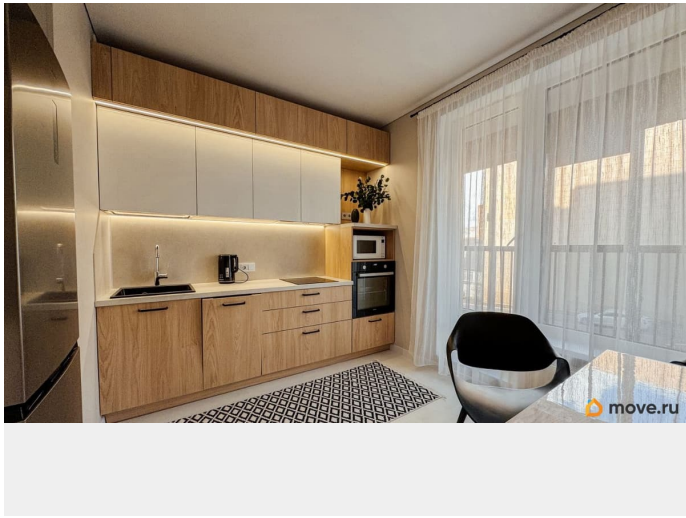

Ремонт

дизайнерский

Квартира в новостройке

да

Год сдачи

2024 г.

интернет, мебель, мебель на кухне, телевизор, стиральная машина, холодильник, лифт, парковка

Описание

Предлагается в аренду светлая, дизайнерская квартира в ЖК Панорама парк Сосновка. Самый ближайший корпус к парку Сосновка, в 10 минутах Удельный парк. Удобное расположение к метро Удельная и Площадь Мужества. Ремонт сделан для себя, с душой. Развитая коммерция, закрытый двор, охрана, остановки транспорта прямо у дома! В квартире все новое, никто не жил. Сделано удачное зонирование: отделено спальное место от зоны отдыха. Кухня наполнена техникой, включая посудомоечную машину. Санузел совмещенный, установлена ванна. Ищем одного или пару. Без детей и животных. Не курящих. 55тр в месяц + 100% залог + комиссия 55% Звоните! оперативно организуем показ и выйдем на договор