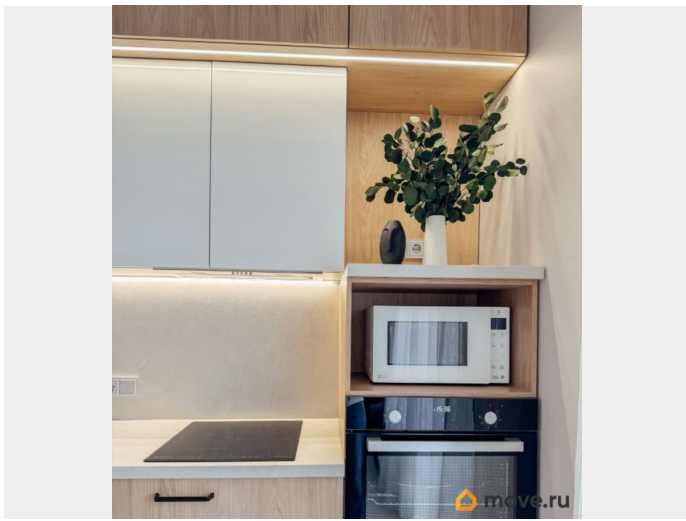

Ремонт

дизайнерский

Квартира в новостройке

да

Год сдачи

2024 г.

интернет, мебель, мебель на кухне, телевизор, стиральная машина, холодильник, лифт, парковка

Описание

Предлагается в аренду светлая, дизайнерская квартира в ЖК Панорама парк Сосновка. Самый ближайший корпус к парку Сосновка, в 10 минутах Удельный парк. Удобное расположение к метро Удельная и Площадь Мужества. Ремонт сделан для себя, с душой. Развитая коммерция, закрытый двор, охрана, остановки транспорта прямо у дома! В квартире все новое, никто не жил. Сделано удачное зонирование: отделено спальное место от зоны отдыха. Кухня наполнена техникой, включая посудомоечную машину. Санузел совмещенный, установлена ванна. Ищем одного или пару. Без детей и животных. Не курящих. 55тр в месяц + 100% залог + комиссия 55% Звоните! оперативно организуем показ и выйдем на договор