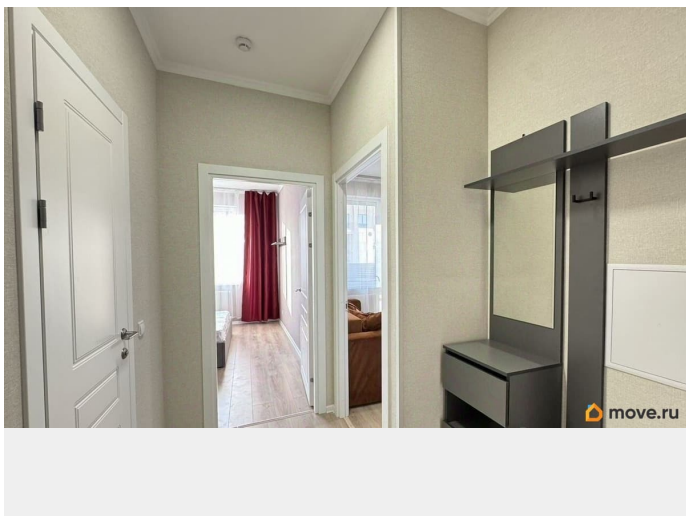

во двор

мебель, мебель на кухне, телевизор, стиральная машина,
холодильник

Описание

Впервые сдается светлая 1-комнатная квартира в ЖК комфорт-класса Юг ТаунКвартира очень теплая, светлая и

для заметок

уютная!Квартира:- 3 этаже с видом во двор и на солнечную сторону- общая площадь 33 кв.м + просторная лоджия;- оборудована всем необходимым для комфортной жизни: кухонный гарнитур с варочной панелью, холодильник, микроволновая печь, электрический чайник, комфортный раскладной диван, ТВ, обеденная зона, спальня: кровать, вместительный шкаф, прикроватный столик; стиральная машина
Дом и территория:- Всего 5 этажей- Закрытые дворы- видеонаблюдение по всей территории;- во дворе площадки и зоны отдыха для всех возрастов- соседский центр (коворкинг, творческие мастер-классы, праздники, спортивные занятия, тёплые киновечера) и Бьюти-коворкинг
Расположение:- В пешей доступности: магазины и кафе, пункты выдачи Ozon и Wildberries, Яндекс, поликлиника, детский сад и школа, спортивная площадка и парк «Олимпийские надежды»- 10 мин. КВЦ «ЭкспоФорум» - 15 мин. до КАД;- 20 мин. до ст.м Московская- 10 мин. до аэропорта.
Условия аренды:- 39 000 руб./мес.+ коммунальные платежи около 6 000 руб.- залог 39 000 руб.- комиссия 19 000 руб. - дополнительное оснащение готовы обсудить
Обязательно добавь в избранное, чтобы не потерять объявление. Звоните и записывайтесь на просмотр!