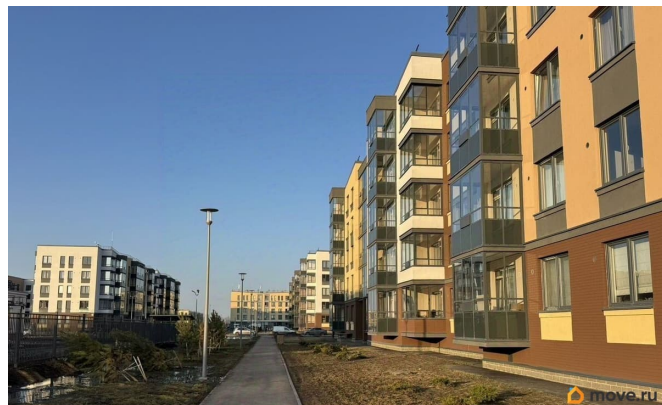

во двор

мебель, мебель на кухне, телевизор, стиральная машина,
холодильник

Описание

Впервые сдается светлая 1-комнатная квартира в ЖК комфорт-класса Юг ТаунКвартира очень теплая, светлая и

для заметок

уютная!Квартира:- 3 этаже с видом во двор и на солнечную сторону- общая площадь 33 кв.м + просторная лоджия;- оборудована всем необходимым для комфортной жизни: кухонный гарнитур с варочной панелью, холодильник, микроволновая печь, электрический чайник, комфортный раскладной диван, ТВ, обеденная зона, спальня: кровать, вместительный шкаф, прикроватный столик; стиральная машина
Дом и территория:- Всего 5 этажей- Закрытые дворы- видеонаблюдение по всей территории;- во дворе площадки и зоны отдыха для всех возрастов- соседский центр (коворкинг, творческие мастер-классы, праздники, спортивные занятия, тёплые киновечера) и Бьюти-коворкинг
Расположение:- В пешей доступности: магазины и кафе, пункты выдачи Ozon и Wildberries, Яндекс, поликлиника, детский сад и школа, спортивная площадка и парк «Олимпийские надежды»- 10 мин. КВЦ «ЭкспоФорум» - 15 мин. до КАД;- 20 мин. до ст.м Московская- 10 мин. до аэропорта.
Условия аренды:- 39 000 руб./мес.+ коммунальные платежи около 6 000 руб.- залог 39 000 руб.- комиссия 19 000 руб. - дополнительное оснащение готовы обсудить
Обязательно добавь в избранное, чтобы не потерять объявление. Звоните и записывайтесь на просмотр!