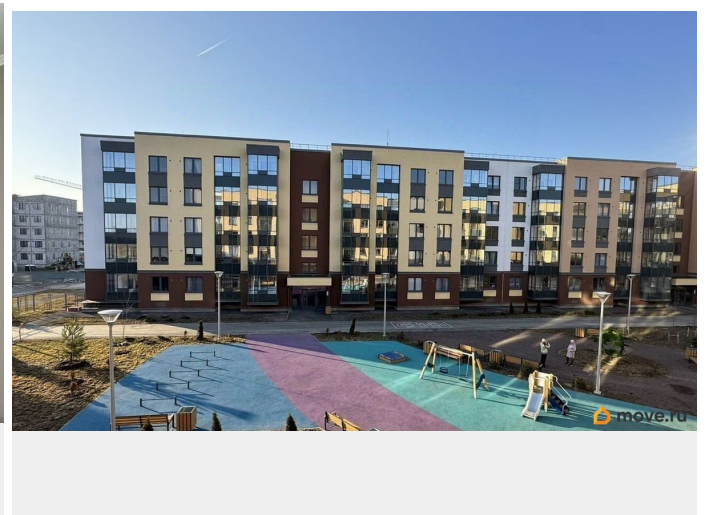

во двор

мебель, мебель на кухне, телевизор, стиральная машина,
холодильник

Описание

Впервые сдается светлая 1-комнатная квартира в ЖК комфорт-класса Юг ТаунКвартира очень теплая, светлая и

для заметок

уютная!Квартира:- 3 этаже с видом во двор и на солнечную сторону- общая площадь 33 кв.м + просторная лоджия;- оборудована всем необходимым для комфортной жизни: кухонный гарнитур с варочной панелью, холодильник, микроволновая печь, электрический чайник, комфортный раскладной диван, ТВ, обеденная зона, спальня: кровать, вместительный шкаф, прикроватный столик; стиральная машина
Дом и территория:- Всего 5 этажей- Закрытые дворы- видеонаблюдение по всей территории;- во дворе площадки и зоны отдыха для всех возрастов- соседский центр (коворкинг, творческие мастер-классы, праздники, спортивные занятия, тёплые киновечера) и Бьюти-коворкинг
Расположение:- В пешей доступности: магазины и кафе, пункты выдачи Ozon и Wildberries, Яндекс, поликлиника, детский сад и школа, спортивная площадка и парк «Олимпийские надежды»- 10 мин. КВЦ «ЭкспоФорум» - 15 мин. до КАД;- 20 мин. до ст.м Московская- 10 мин. до аэропорта.
Условия аренды:- 39 000 руб./мес.+ коммунальные платежи около 6 000 руб.- залог 39 000 руб.- комиссия 19 000 руб. - дополнительное оснащение готовы обсудить
Обязательно добавь в избранное, чтобы не потерять объявление. Звоните и записывайтесь на просмотр!