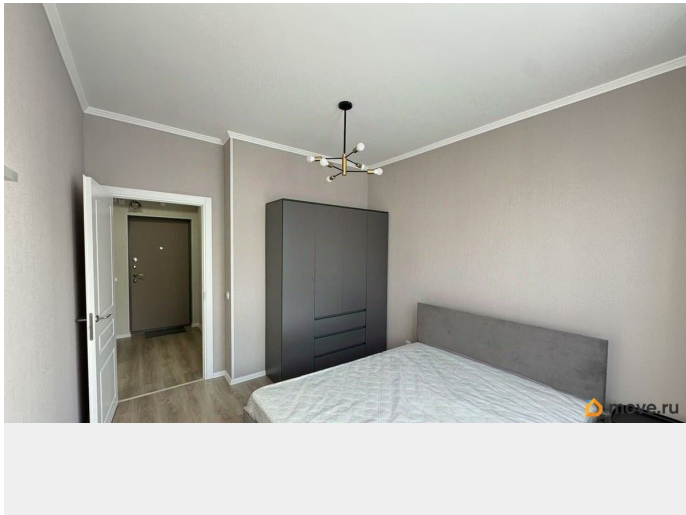

во двор

мебель, мебель на кухне, телевизор, стиральная машина,
холодильник

Описание

Впервые сдается светлая 1-комнатная квартира в ЖК комфорт-класса Юг ТаунКвартира очень теплая, светлая и

для заметок

уютная!Квартира:- 3 этаже с видом во двор и на солнечную сторону- общая площадь 33 кв.м + просторная лоджия;- оборудована всем необходимым для комфортной жизни: кухонный гарнитур с варочной панелью, холодильник, микроволновая печь, электрический чайник, комфортный раскладной диван, ТВ, обеденная зона, спальня: кровать, вместительный шкаф, прикроватный столик; стиральная машина
Дом и территория:- Всего 5 этажей- Закрытые дворы- видеонаблюдение по всей территории;- во дворе площадки и зоны отдыха для всех возрастов- соседский центр (коворкинг, творческие мастер-классы, праздники, спортивные занятия, тёплые киновечера) и Бьюти-коворкинг
Расположение:- В пешей доступности: магазины и кафе, пункты выдачи Ozon и Wildberries, Яндекс, поликлиника, детский сад и школа, спортивная площадка и парк «Олимпийские надежды»- 10 мин. КВЦ «ЭкспоФорум» - 15 мин. до КАД;- 20 мин. до ст.м Московская- 10 мин. до аэропорта.
Условия аренды:- 39 000 руб./мес.+ коммунальные платежи около 6 000 руб.- залог 39 000 руб.- комиссия 19 000 руб. - дополнительное оснащение готовы обсудить
Обязательно добавь в избранное, чтобы не потерять объявление. Звоните и записывайтесь на просмотр!