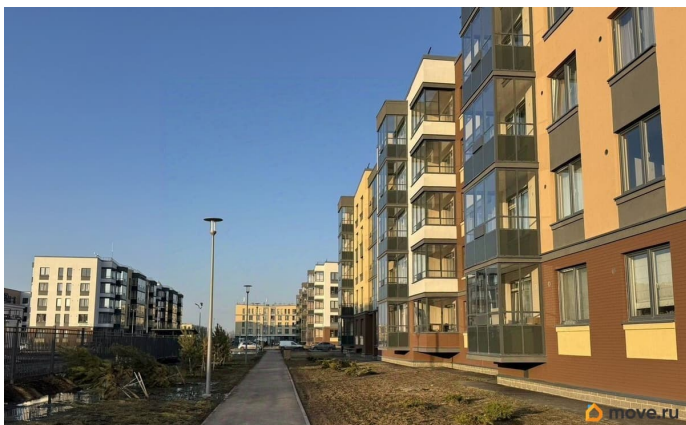

во двор

мебель, мебель на кухне, телевизор, стиральная машина,
холодильник

Описание

Впервые сдается светлая 1-комнатная квартира в ЖК комфорт-класса Юг ТаунКвартира очень теплая, светлая и

для заметок

уютная!Квартира:- 3 этаже с видом во двор и на солнечную сторону- общая площадь 33 кв.м + просторная лоджия;- оборудована всем необходимым для комфортной жизни: кухонный гарнитур с варочной панелью, холодильник, микроволновая печь, электрический чайник, комфортный раскладной диван, ТВ, обеденная зона, спальня: кровать, вместительный шкаф, прикроватный столик; стиральная машина
Дом и территория:- Всего 5 этажей- Закрытые дворы- видеонаблюдение по всей территории;- во дворе площадки и зоны отдыха для всех возрастов- соседский центр (коворкинг, творческие мастер-классы, праздники, спортивные занятия, тёплые киновечера) и Бьюти-коворкинг
Расположение:- В пешей доступности: магазины и кафе, пункты выдачи Ozon и Wildberries, Яндекс, поликлиника, детский сад и школа, спортивная площадка и парк «Олимпийские надежды»- 10 мин. КВЦ «ЭкспоФорум» - 15 мин. до КАД;- 20 мин. до ст.м Московская- 10 мин. до аэропорта.
Условия аренды:- 39 000 руб./мес.+ коммунальные платежи около 6 000 руб.- залог 39 000 руб.- комиссия 19 000 руб. - дополнительное оснащение готовы обсудить
Обязательно добавь в избранное, чтобы не потерять объявление. Звоните и записывайтесь на просмотр!