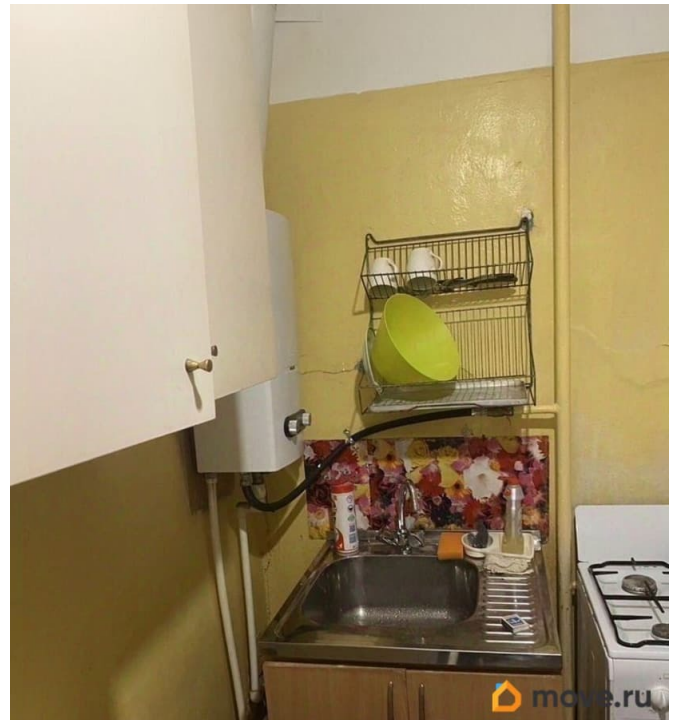

Описание

Сдам однокомнатную квартиру в Новом Петергофе, окна выходят на собор Петра и Павла. Все необходимое есть .

для заметок

Move.ru - вся недвижимость России