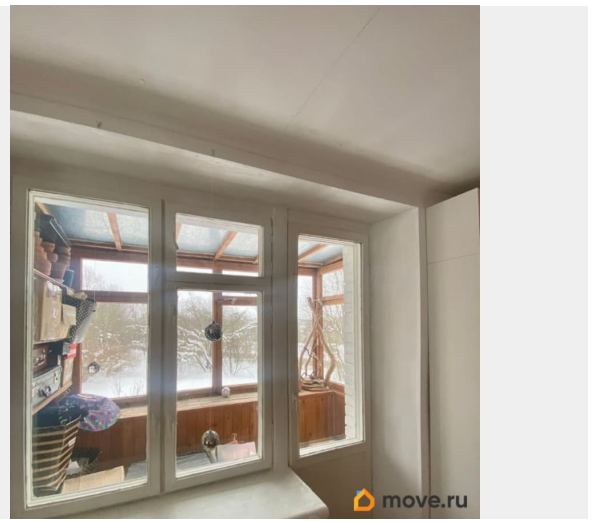

[Квартиры](#)

Тип балкона

балкон

лифт, парковка

Описание

<https://spb.move.ru/objects/9293466136>

**Надежда Сиротенко, Надежда
Сиротенко**

79819213351

для заметок

Сдаётся уютная однокомнатная квартира в Павловске, общей площадью 33 м², расположенная на 2 этаже 3-этажного кирпичного дома. Квартира светлая, с приятным видом на зелёный двор и берёзовую рощу. Дом находится в тихом районе с небольшим количеством соседей — комфортное место для спокойной жизни. В квартире есть всё необходимое для проживания: — диван-кровать — двухъярусная кровать (при необходимости можно убрать) — письменный стол — удобно для удалённой работы — книжный шкаф и комод — встроенный зеркальный шкаф в коридоре. Кухня полностью оборудована: — кухонный гарнитур — холодильник — газовая плита — новая газовая колонка (горячая вода круглый год) — стиральная машина. В ванной установлен электрический полотенцесушитель с вытяжкой, что обеспечивает сухость и комфорт даже летом при отключённом отоплении. Есть балкон с полками для хранения. Квартира подойдёт для одного человека, пары или небольшой семьи. Спокойная атмосфера также хорошо подходит для удалённой работы или творческих занятий. Дом расположен в пешей доступности от Павловского парка. Рядом с домом — остановка автобусов, за 20 минут можно доехать до ж/д вокзала в Павловске, откуда на электричке до Санкт-Петербурга (станции метро Купчино, Проспект Славы, Пушкинская — Витебский вокзал). Стоимость аренды — 29 000 ? в месяц + коммунальные платежи. Залог — 29 000 ?.