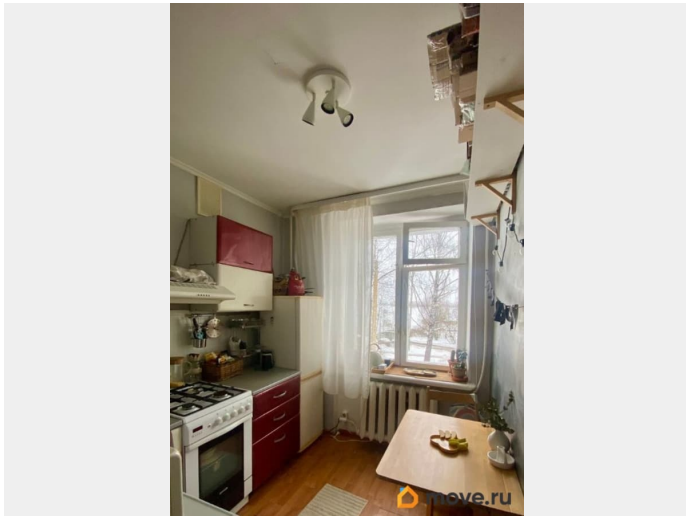

[улица Горная](#)

Квартира

Количество комнат

1

Жилая площадь

17.5 м²

Площадь кухни

6 м²

[Квартиры](#)

Тип балкона

балкон

лифт, парковка

Описание

<https://spb.move.ru/objects/9293466136>

**Надежда Сиротенко, Надежда
Сиротенко**

79819213351

для заметок

Сдаётся уютная однокомнатная квартира в Павловске, общей площадью 33 м², расположенная на 2 этаже 3-этажного кирпичного дома. Квартира светлая, с приятным видом на зелёный двор и берёзовую рощу. Дом находится в тихом районе с небольшим количеством соседей — комфортное место для спокойной жизни. В квартире есть всё необходимое для проживания: — диван-кровать — двухъярусная кровать (при необходимости можно убрать) — письменный стол — удобно для удалённой работы — книжный шкаф и комод — встроенный зеркальный шкаф в коридоре. Кухня полностью оборудована: — кухонный гарнитур — холодильник — газовая плита — новая газовая колонка (горячая вода круглый год) — стиральная машина. В ванной установлен электрический полотенцесушитель с вытяжкой, что обеспечивает сухость и комфорт даже летом при отключённом отоплении. Есть балкон с полками для хранения. Квартира подойдёт для одного человека, пары или небольшой семьи. Спокойная атмосфера также хорошо подходит для удалённой работы или творческих занятий. Дом расположен в пешей доступности от Павловского парка. Рядом с домом — остановка автобусов, за 20 минут можно доехать до ж/д вокзала в Павловске, откуда на электричке до Санкт-Петербурга (станции метро Купчино, Проспект Славы, Пушкинская — Витебский вокзал). Стоимость аренды — 29 000 ? в месяц + коммунальные платежи. Залог — 29 000 ?.