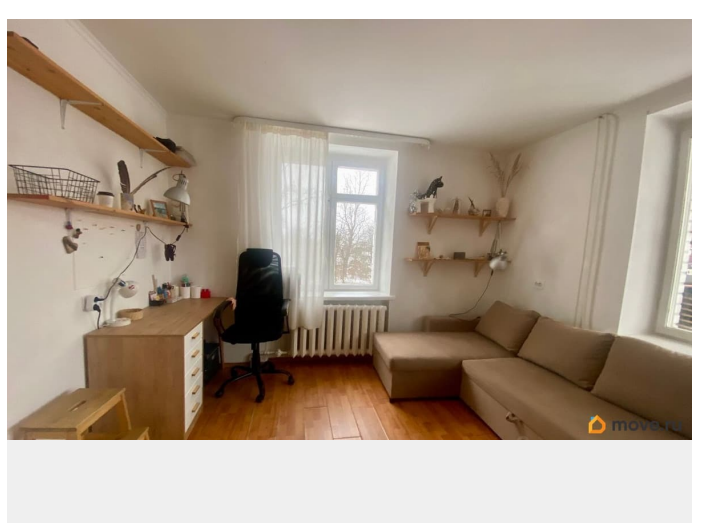

[улица Горная](#)

Квартира

Количество комнат

1

Жилая площадь

17.5 м²

Площадь кухни

6 м²

[Квартиры](#)

Тип балкона

балкон

лифт, парковка

Описание

<https://spb.move.ru/objects/9293466136>

**Надежда Сиротенко, Надежда
Сиротенко**

79819213351

для заметок

Сдаётся уютная однокомнатная квартира в Павловске, общей площадью 33 м², расположенная на 2 этаже 3-этажного кирпичного дома. Квартира светлая, с приятным видом на зелёный двор и берёзовую рощу. Дом находится в тихом районе с небольшим количеством соседей — комфортное место для спокойной жизни. В квартире есть всё необходимое для проживания: — диван-кровать — двухъярусная кровать (при необходимости можно убрать) — письменный стол — удобно для удалённой работы — книжный шкаф и комод — встроенный зеркальный шкаф в коридоре. Кухня полностью оборудована: — кухонный гарнитур — холодильник — газовая плита — новая газовая колонка (горячая вода круглый год) — стиральная машина. В ванной установлен электрический полотенцесушитель с вытяжкой, что обеспечивает сухость и комфорт даже летом при отключённом отоплении. Есть балкон с полками для хранения. Квартира подойдёт для одного человека, пары или небольшой семьи. Спокойная атмосфера также хорошо подходит для удалённой работы или творческих занятий. Дом расположен в пешей доступности от Павловского парка. Рядом с домом — остановка автобусов, за 20 минут можно доехать до ж/д вокзала в Павловске, откуда на электричке до Санкт-Петербурга (станции метро Купчино, Проспект Славы, Пушкинская — Витебский вокзал). Стоимость аренды — 29 000 ? в месяц + коммунальные платежи. Залог — 29 000 ?.