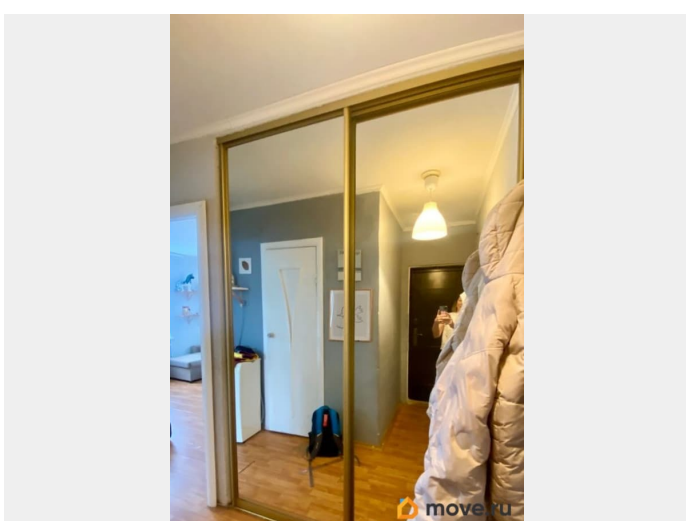

[Квартиры](#)

Тип балкона

балкон

лифт, парковка

Описание

<https://spb.move.ru/objects/9293466136>

**Надежда Сиротенко, Надежда
Сиротенко**

79819213351

для заметок

Сдаётся уютная однокомнатная квартира в Павловске, общей площадью 33 м², расположенная на 2 этаже 3-этажного кирпичного дома. Квартира светлая, с приятным видом на зелёный двор и берёзовую рощу. Дом находится в тихом районе с небольшим количеством соседей — комфортное место для спокойной жизни. В квартире есть всё необходимое для проживания: — диван-кровать — двухъярусная кровать (при необходимости можно убрать) — письменный стол — удобно для удалённой работы — книжный шкаф и комод — встроенный зеркальный шкаф в коридоре. Кухня полностью оборудована: — кухонный гарнитур — холодильник — газовая плита — новая газовая колонка (горячая вода круглый год) — стиральная машина. В ванной установлен электрический полотенцесушитель с вытяжкой, что обеспечивает сухость и комфорт даже летом при отключённом отоплении. Есть балкон с полками для хранения. Квартира подойдёт для одного человека, пары или небольшой семьи. Спокойная атмосфера также хорошо подходит для удалённой работы или творческих занятий. Дом расположен в пешей доступности от Павловского парка. Рядом с домом — остановка автобусов, за 20 минут можно доехать до ж/д вокзала в Павловске, откуда на электричке до Санкт-Петербурга (станции метро Купчино, Проспект Славы, Пушкинская — Витебский вокзал). Стоимость аренды — 29 000 ? в месяц + коммунальные платежи. Залог — 29 000 ?.