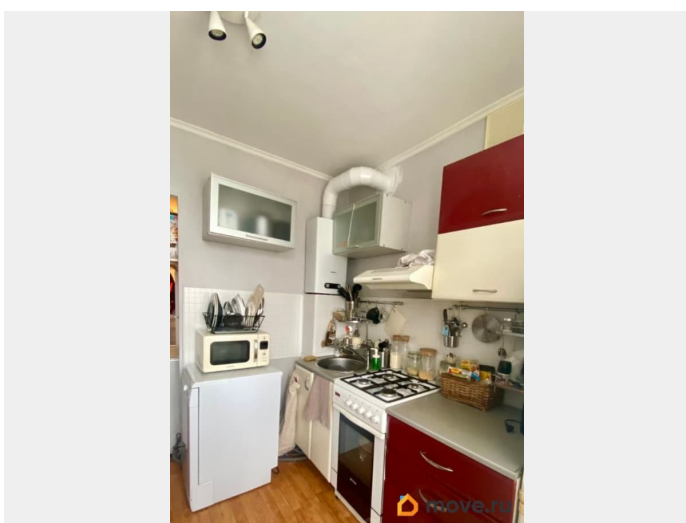

[улица Горная](#)

Квартира

Количество комнат

1

Жилая площадь

17.5 м²

Площадь кухни

6 м²

[Квартиры](#)

Тип балкона

балкон

лифт, парковка

Описание

<https://spb.move.ru/objects/9293466136>

**Надежда Сиротенко, Надежда
Сиротенко**

79819213351

для заметок

Сдаётся уютная однокомнатная квартира в Павловске, общей площадью 33 м², расположенная на 2 этаже 3-этажного кирпичного дома. Квартира светлая, с приятным видом на зелёный двор и берёзовую рощу. Дом находится в тихом районе с небольшим количеством соседей — комфортное место для спокойной жизни. В квартире есть всё необходимое для проживания: — диван-кровать — двухъярусная кровать (при необходимости можно убрать) — письменный стол — удобно для удалённой работы — книжный шкаф и комод — встроенный зеркальный шкаф в коридоре. Кухня полностью оборудована: — кухонный гарнитур — холодильник — газовая плита — новая газовая колонка (горячая вода круглый год) — стиральная машина. В ванной установлен электрический полотенцесушитель с вытяжкой, что обеспечивает сухость и комфорт даже летом при отключённом отоплении. Есть балкон с полками для хранения. Квартира подойдёт для одного человека, пары или небольшой семьи. Спокойная атмосфера также хорошо подходит для удалённой работы или творческих занятий. Дом расположен в пешей доступности от Павловского парка. Рядом с домом — остановка автобусов, за 20 минут можно доехать до ж/д вокзала в Павловске, откуда на электричке до Санкт-Петербурга (станции метро Купчино, Проспект Славы, Пушкинская — Витебский вокзал). Стоимость аренды — 29 000 ? в месяц + коммунальные платежи. Залог — 29 000 ?.