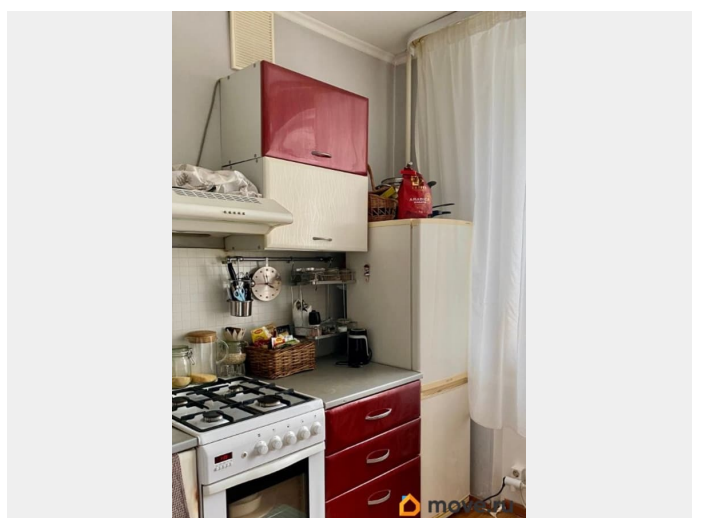

[улица Горная](#)

Квартира

Количество комнат

1

Жилая площадь

17.5 м²

Площадь кухни

6 м²

[Квартиры](#)

Тип балкона

балкон

лифт, парковка

Описание

<https://spb.move.ru/objects/9293466136>

**Надежда Сиротенко, Надежда
Сиротенко**

79819213351

для заметок

Сдаётся уютная однокомнатная квартира в Павловске, общей площадью 33 м², расположенная на 2 этаже 3-этажного кирпичного дома. Квартира светлая, с приятным видом на зелёный двор и берёзовую рощу. Дом находится в тихом районе с небольшим количеством соседей — комфортное место для спокойной жизни. В квартире есть всё необходимое для проживания: — диван-кровать — двухъярусная кровать (при необходимости можно убрать) — письменный стол — удобно для удалённой работы — книжный шкаф и комод — встроенный зеркальный шкаф в коридоре. Кухня полностью оборудована: — кухонный гарнитур — холодильник — газовая плита — новая газовая колонка (горячая вода круглый год) — стиральная машина. В ванной установлен электрический полотенцесушитель с вытяжкой, что обеспечивает сухость и комфорт даже летом при отключённом отоплении. Есть балкон с полками для хранения. Квартира подойдёт для одного человека, пары или небольшой семьи. Спокойная атмосфера также хорошо подходит для удалённой работы или творческих занятий. Дом расположен в пешей доступности от Павловского парка. Рядом с домом — остановка автобусов, за 20 минут можно доехать до ж/д вокзала в Павловске, откуда на электричке до Санкт-Петербурга (станции метро Купчино, Проспект Славы, Пушкинская — Витебский вокзал). Стоимость аренды — 29 000 ? в месяц + коммунальные платежи. Залог — 29 000 ?.