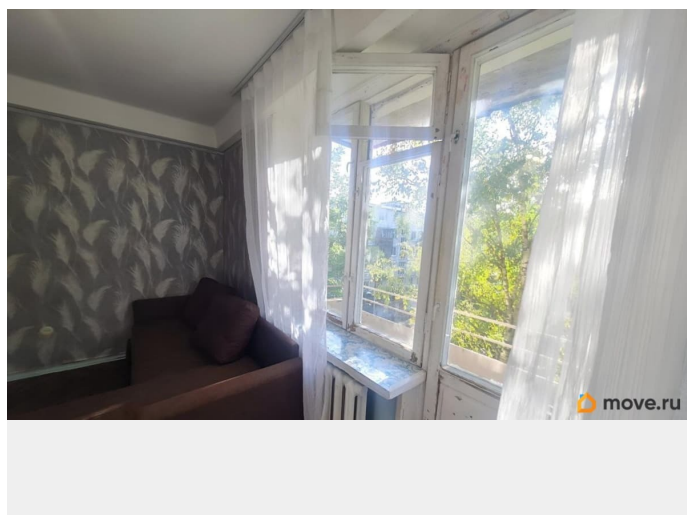

Вид из окна

на улицу

Ремонт

косметический

Заселение с детьми

да

интернет, мебель, мебель на кухне, телевизор, стиральная машина, холодильник, лифт, парковка

Описание

Комиссия 50%. Сдается в Приморском районе в 15 минутах пешком от метро Черная речка, однокомнатная квартира. Квартира расположена в зелёном дворе на пятом этаже семиэтажного дома, есть лифт! , на этаже всего две квартиры. Рядом с домом парковка. На кухне установлена кухонная мебель, обеденный стол и стулья, есть холодильник, стиральная машинка и телевизор. В комнате установлен диван - книжка и круглый стол. Планировка квартиры позволит разместить большое количество вещей - квартира со встроенными шкафами. Залог можно выплатить двумя платежами. Установлен роутер, хороший интернет. Можно для семьи с детьми. Можно для двух студентов. Можно с небольшим питомцем.