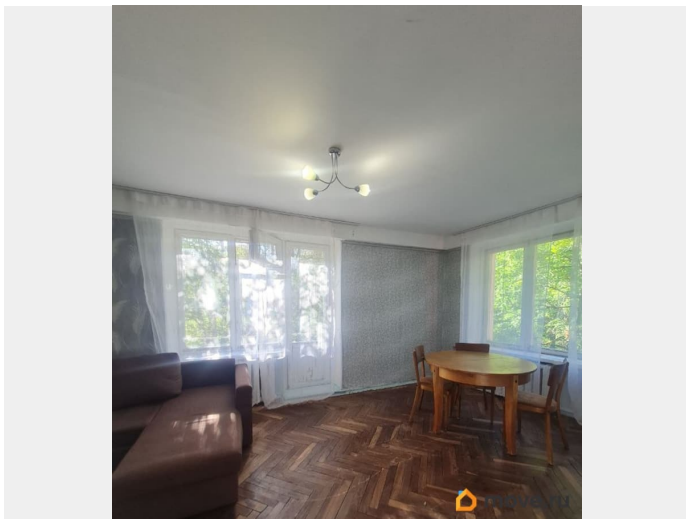

Вид из окна

на улицу

Ремонт

косметический

Заселение с детьми

да

интернет, мебель, мебель на кухне, телевизор, стиральная машина, холодильник, лифт, парковка

Описание

Комиссия 50%. Сдается в Приморском районе в 15 минутах пешком от метро Черная речка, однокомнатная квартира. Квартира расположена в зелёном дворе на пятом этаже семиэтажного дома, есть лифт! , на этаже всего две квартиры. Рядом с домом парковка. На кухне установлена кухонная мебель, обеденный стол и стулья, есть холодильник, стиральная машинка и телевизор. В комнате установлен диван - книжка и круглый стол. Планировка квартиры позволит разместить большое количество вещей - квартира со встроенными шкафами. Залог можно выплатить двумя платежами. Установлен роутер, хороший интернет. Можно для семьи с детьми. Можно для двух студентов. Можно с небольшим питомцем.