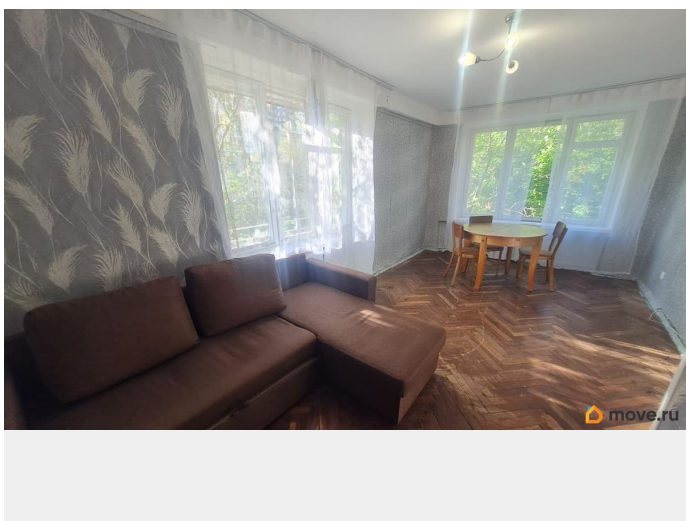

Вид из окна

на улицу

Ремонт

косметический

Заселение с детьми

да

интернет, мебель, мебель на кухне, телевизор, стиральная машина, холодильник, лифт, парковка

Описание

Комиссия 50%. Сдается в Приморском районе в 15 минутах пешком от метро Черная речка, однокомнатная квартира. Квартира расположена в зелёном дворе на пятом этаже семиэтажного дома, есть лифт! , на этаже всего две квартиры. Рядом с домом парковка. На кухне установлена кухонная мебель, обеденный стол и стулья, есть холодильник, стиральная машинка и телевизор. В комнате установлен диван - книжка и круглый стол. Планировка квартиры позволит разместить большое количество вещей - квартира со встроенными шкафами. Залог можно выплатить двумя платежами. Установлен роутер, хороший интернет. Можно для семьи с детьми. Можно для двух студентов. Можно с небольшим питомцем.