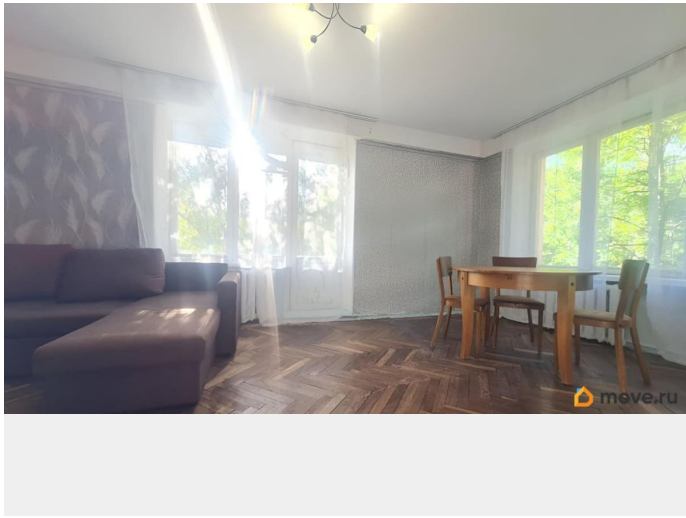

Вид из окна

на улицу

Ремонт

косметический

Заселение с детьми

да

интернет, мебель, мебель на кухне, телевизор, стиральная машина, холодильник, лифт, парковка

Описание

Комиссия 50%. Сдается в Приморском районе в 15 минутах пешком от метро Черная речка, однокомнатная квартира. Квартира расположена в зелёном дворе на пятом этаже семиэтажного дома, есть лифт! , на этаже всего две квартиры. Рядом с домом парковка. На кухне установлена кухонная мебель, обеденный стол и стулья, есть холодильник, стиральная машинка и телевизор. В комнате установлен диван - книжка и круглый стол. Планировка квартиры позволит разместить большое количество вещей - квартира со встроенными шкафами. Залог можно выплатить двумя платежами. Установлен роутер, хороший интернет. Можно для семьи с детьми. Можно для двух студентов. Можно с небольшим питомцем.