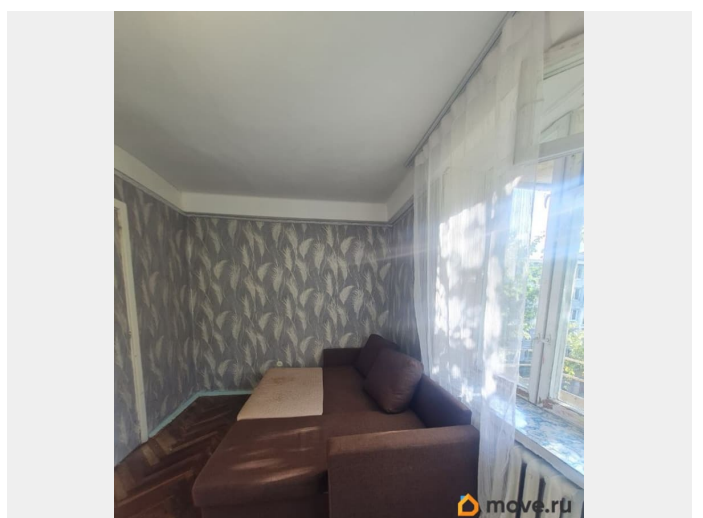

Вид из окна

на улицу

Ремонт

косметический

Заселение с детьми

да

интернет, мебель, мебель на кухне, телевизор, стиральная машина, холодильник, лифт, парковка

Описание

Комиссия 50%. Сдается в Приморском районе в 15 минутах пешком от метро Черная речка, однокомнатная квартира. Квартира расположена в зелёном дворе на пятом этаже семиэтажного дома, есть лифт! , на этаже всего две квартиры. Рядом с домом парковка. На кухне установлена кухонная мебель, обеденный стол и стулья, есть холодильник, стиральная машинка и телевизор. В комнате установлен диван - книжка и круглый стол. Планировка квартиры позволит разместить большое количество вещей - квартира со встроенными шкафами. Залог можно выплатить двумя платежами. Установлен роутер, хороший интернет. Можно для семьи с детьми. Можно для двух студентов. Можно с небольшим питомцем.