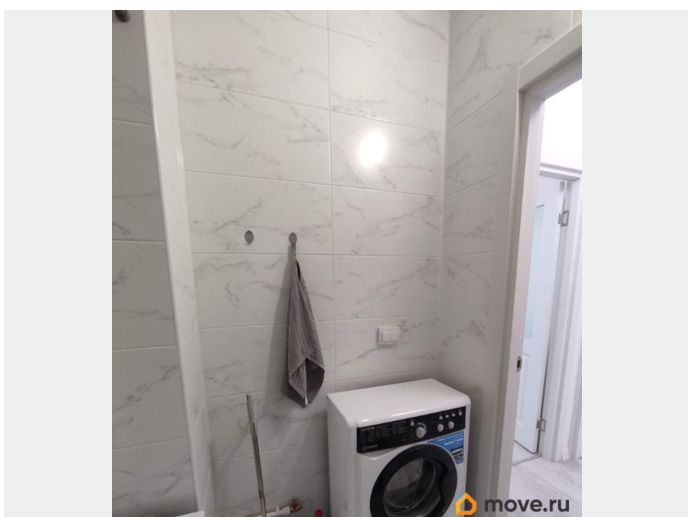

Квартира в новостройке

да

Год сдачи

2024 г.

Заселение с животными

да

интернет, мебель на кухне, стиральная машина,
холодильник, лифт, парковка

Описание

С 16 апреля! Сдается новая 1-комнатная квартира в доме комфорт-класса ЖК «Парадный ансамбль». Аренда от собственника. Сдается на длительный срок. Ближайшее метро Московская ~25мин (10 мин до остановки пешком и 15 минут транспортом). В соседних домах уже открылись Магнит, ВБ, Озон. Проблем с парковкой нет, можно в любое время припарковаться в 20 метрах от парадной, нет пробок на выезд. Квартира сдается с частичной мебелировкой. Курение в квартире запрещено, но на лоджии можно. Гражданство только РФ С животными обговаривается индивидуально. Кошки, собаки +15 000 рублей к залогу. КУ с счетчиками, капитальным ремонтом и интернетом ~6000руб в месяц.