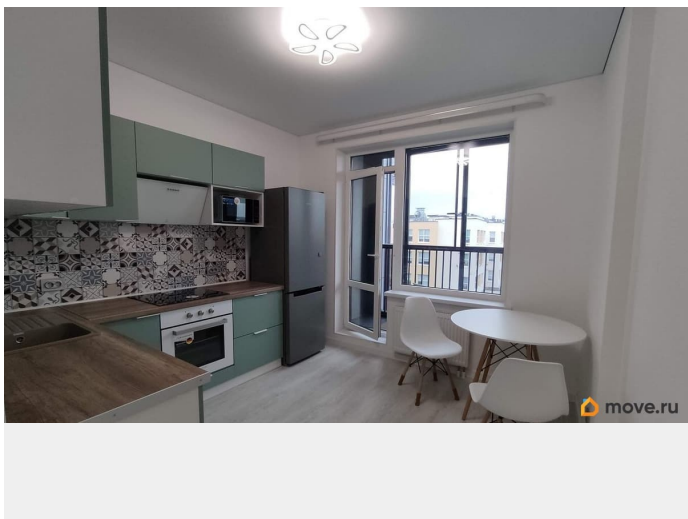

Квартира в новостройке

да

Год сдачи

2024 г.

Заселение с животными

да

интернет, мебель на кухне, стиральная машина,
холодильник, лифт, парковка

Описание

С 16 апреля! Сдается новая 1-комнатная квартира в доме комфорт-класса ЖК «Парадный ансамбль». Аренда от собственника. Сдается на длительный срок. Ближайшее метро Московская ~25мин (10 мин до остановки пешком и 15 минут транспортом). В соседних домах уже открылись Магнит, ВБ, Озон. Проблем с парковкой нет, можно в любое время припарковаться в 20 метрах от парадной, нет пробок на выезд. Квартира сдается с частичной мебелировкой. Курение в квартире запрещено, но на лоджии можно. Гражданство только РФ С животными обговаривается индивидуально. Кошки, собаки +15 000 рублей к залогу. КУ с счетчиками, капитальным ремонтом и интернетом ~6000руб в месяц.