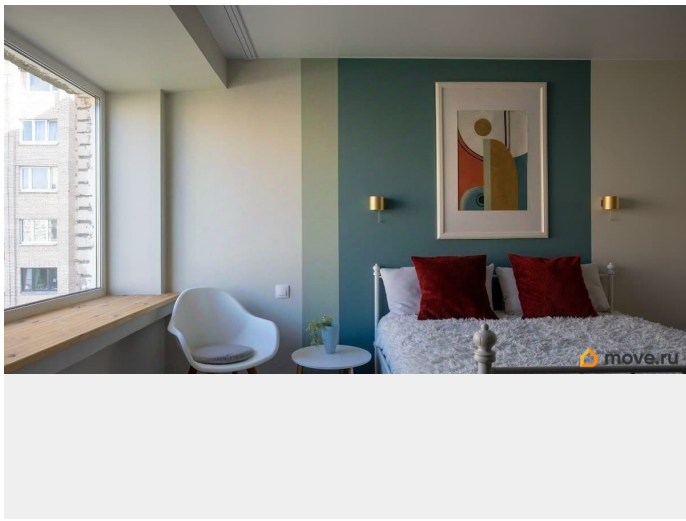

во двор

Ремонт

для заметок

интернет, мебель, мебель на кухне, телевизор, стиральная машина, холодильник, лифт, парковка

Описание

ID: 394376 На длительный срок сдается уютная однокомнатная квартира, редкое предложение на рынке! Эффектное дизайнерский ремонт, гармоничная цветовая гамма в оформлении квартиры. Теплый кирпичный дом, окна выходят в большой зеленый двор. Есть застекленная лоджия - дополнительное пространство для отдыха и приема гостей. Из техники: холодильник, стиральная машина, СВЧ, чайник, утюг, пылесос, кондиционер, бойлер. Спальные места: кровать 160x200, гостевой диван 90x200. Коммунальные услуги оплачиваются дополнительно. В качестве арендаторов ищем одного человека, либо пару. Внимание, только без животных.