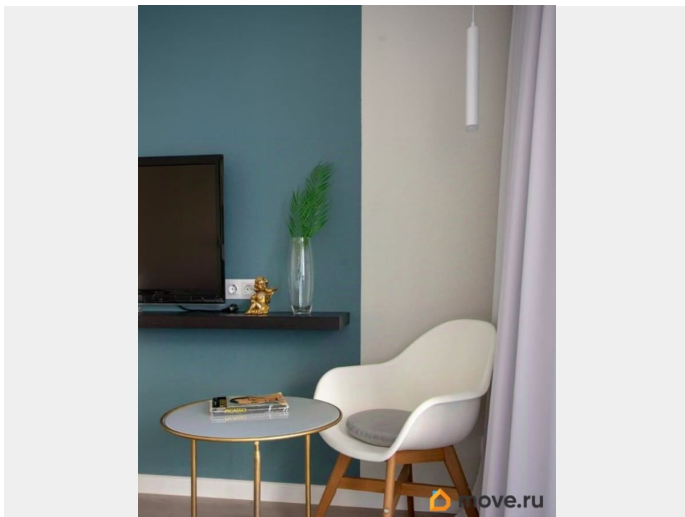

во двор

Ремонт

для заметок

интернет, мебель, мебель на кухне, телевизор, стиральная машина, холодильник, лифт, парковка

Описание

ID: 394376 На длительный срок сдается уютная однокомнатная квартира, редкое предложение на рынке! Эффектное дизайнерский ремонт, гармоничная цветовая гамма в оформлении квартиры. Теплый кирпичный дом, окна выходят в большой зеленый двор. Есть застекленная лоджия - дополнительное пространство для отдыха и приема гостей. Из техники: холодильник, стиральная машина, СВЧ, чайник, утюг, пылесос, кондиционер, бойлер. Спальные места: кровать 160x200, гостевой диван 90x200. Коммунальные услуги оплачиваются дополнительно. В качестве арендаторов ищем одного человека, либо пару. Внимание, только без животных.