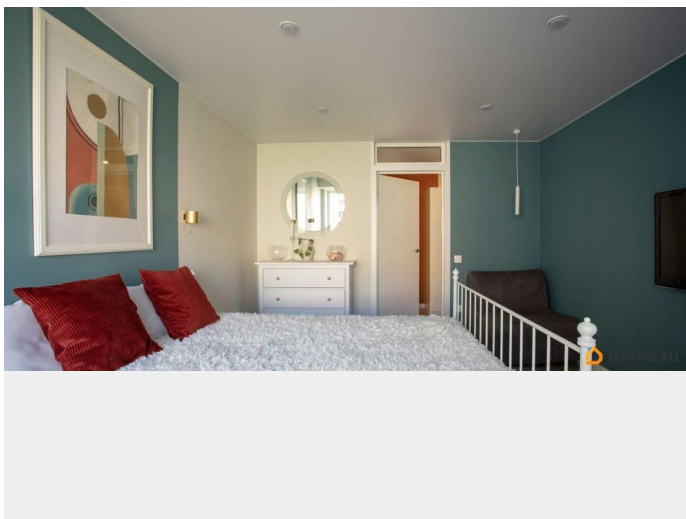

во двор

Ремонт

для заметок

интернет, мебель, мебель на кухне, телевизор, стиральная машина, холодильник, лифт, парковка

Описание

ID: 394376 На длительный срок сдается уютная однокомнатная квартира, редкое предложение на рынке! Эффектное дизайнерский ремонт, гармоничная цветовая гамма в оформлении квартиры. Теплый кирпичный дом, окна выходят в большой зеленый двор. Есть застекленная лоджия - дополнительное пространство для отдыха и приема гостей. Из техники: холодильник, стиральная машина, СВЧ, чайник, утюг, пылесос, кондиционер, бойлер. Спальные места: кровать 160x200, гостевой диван 90x200. Коммунальные услуги оплачиваются дополнительно. В качестве арендаторов ищем одного человека, либо пару. Внимание, только без животных.