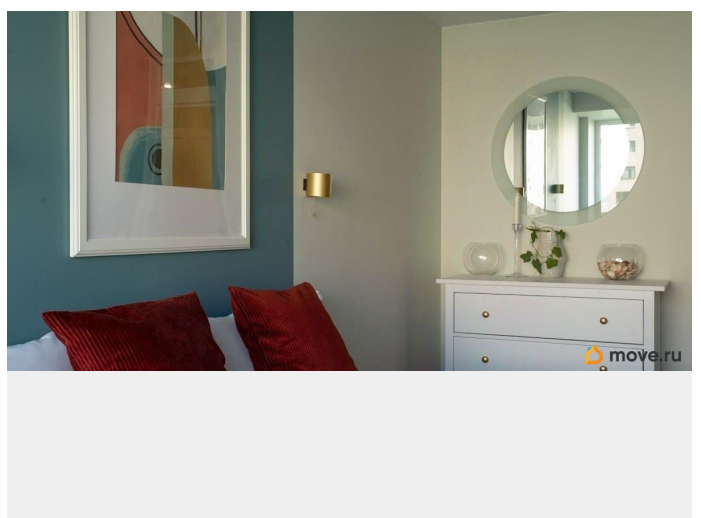

во двор

Ремонт

для заметок

интернет, мебель, мебель на кухне, телевизор, стиральная машина, холодильник, лифт, парковка

Описание

ID: 394376 На длительный срок сдается уютная однокомнатная квартира, редкое предложение на рынке! Эффектное дизайнерский ремонт, гармоничная цветовая гамма в оформлении квартиры. Теплый кирпичный дом, окна выходят в большой зеленый двор. Есть застекленная лоджия - дополнительное пространство для отдыха и приема гостей. Из техники: холодильник, стиральная машина, СВЧ, чайник, утюг, пылесос, кондиционер, бойлер. Спальные места: кровать 160x200, гостевой диван 90x200. Коммунальные услуги оплачиваются дополнительно. В качестве арендаторов ищем одного человека, либо пару. Внимание, только без животных.