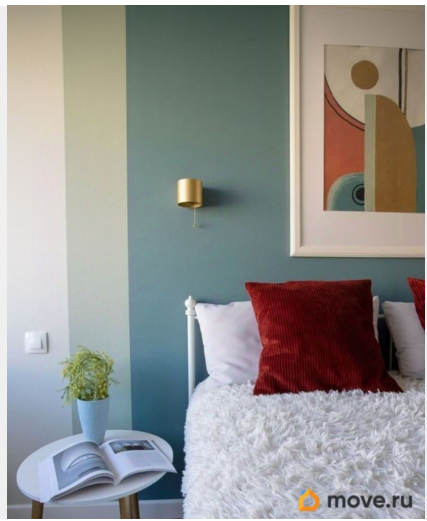

**Санкт-Петербург, Морская набережная,
15**

56 000 ₽

Санкт-Петербург, Морская набережная, 15

Округ

[СПБ, Василеостровский район](#)

Квартира

Количество комнат

1

во двор

Ремонт

для заметок

интернет, мебель, мебель на кухне, телевизор, стиральная машина, холодильник, лифт, парковка

Описание

ID: 394376 На длительный срок сдается уютная однокомнатная квартира, редкое предложение на рынке! Эффектное дизайнерский ремонт, гармоничная цветовая гамма в оформлении квартиры. Теплый кирпичный дом, окна выходят в большой зеленый двор. Есть застекленная лоджия - дополнительное пространство для отдыха и приема гостей. Из техники: холодильник, стиральная машина, СВЧ, чайник, утюг, пылесос, кондиционер, бойлер. Спальные места: кровать 160x200, гостевой диван 90x200. Коммунальные услуги оплачиваются дополнительно. В качестве арендаторов ищем одного человека, либо пару. Внимание, только без животных.