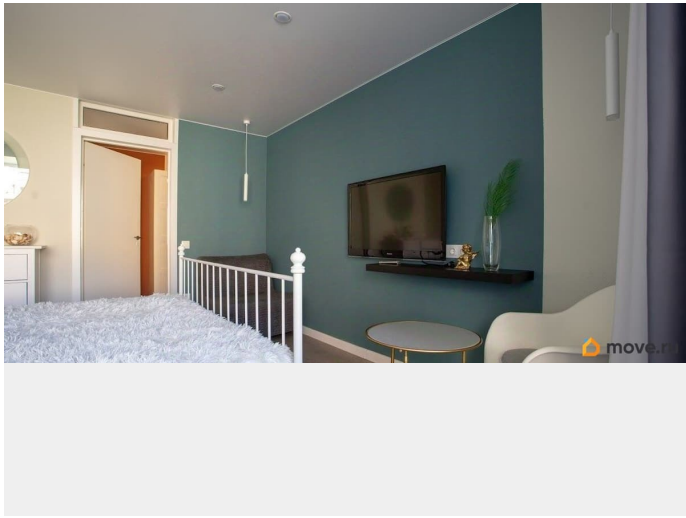

во двор

Ремонт

для заметок

интернет, мебель, мебель на кухне, телевизор, стиральная машина, холодильник, лифт, парковка

Описание

ID: 394376 На длительный срок сдается уютная однокомнатная квартира, редкое предложение на рынке! Эффектное дизайнерский ремонт, гармоничная цветовая гамма в оформлении квартиры. Теплый кирпичный дом, окна выходят в большой зеленый двор. Есть застекленная лоджия - дополнительное пространство для отдыха и приема гостей. Из техники: холодильник, стиральная машина, СВЧ, чайник, утюг, пылесос, кондиционер, бойлер. Спальные места: кровать 160x200, гостевой диван 90x200. Коммунальные услуги оплачиваются дополнительно. В качестве арендаторов ищем одного человека, либо пару. Внимание, только без животных.