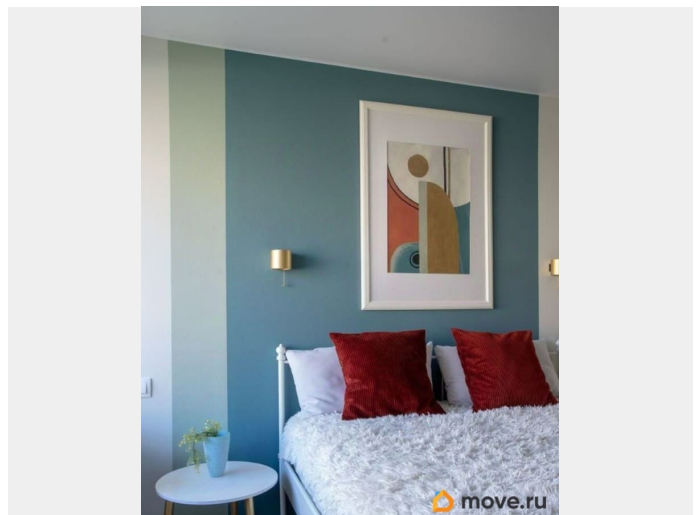

во двор

Ремонт

для заметок

интернет, мебель, мебель на кухне, телевизор, стиральная машина, холодильник, лифт, парковка

Описание

ID: 394376 На длительный срок сдается уютная однокомнатная квартира, редкое предложение на рынке! Эффектное дизайнерский ремонт, гармоничная цветовая гамма в оформлении квартиры. Теплый кирпичный дом, окна выходят в большой зеленый двор. Есть застекленная лоджия - дополнительное пространство для отдыха и приема гостей. Из техники: холодильник, стиральная машина, СВЧ, чайник, утюг, пылесос, кондиционер, бойлер. Спальные места: кровать 160x200, гостевой диван 90x200. Коммунальные услуги оплачиваются дополнительно. В качестве арендаторов ищем одного человека, либо пару. Внимание, только без животных.