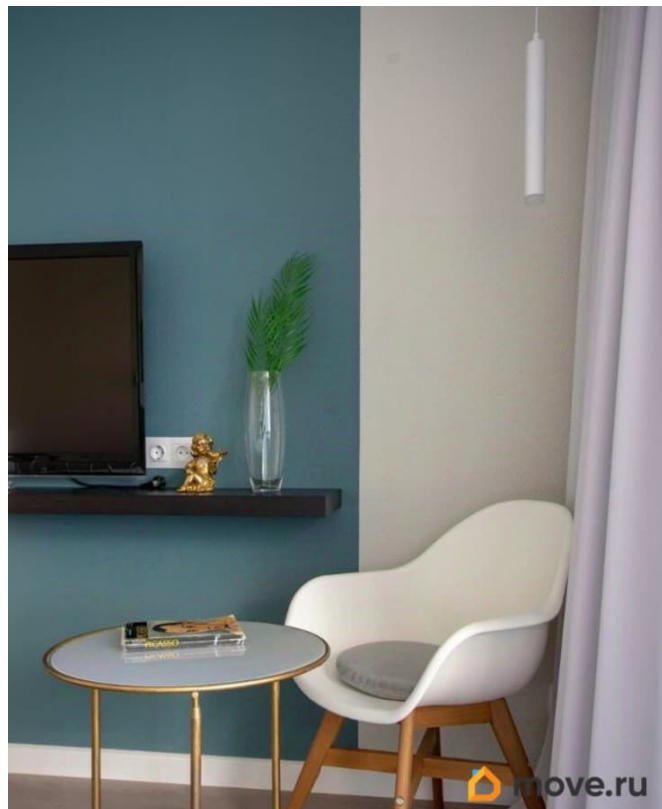

во двор

Ремонт

для заметок

интернет, мебель, мебель на кухне, телевизор, стиральная машина, холодильник, лифт, парковка

Описание

ID: 394376 На длительный срок сдается уютная однокомнатная квартира, редкое предложение на рынке! Эффектное дизайнерский ремонт, гармоничная цветовая гамма в оформлении квартиры. Теплый кирпичный дом, окна выходят в большой зеленый двор. Есть застекленная лоджия - дополнительное пространство для отдыха и приема гостей. Из техники: холодильник, стиральная машина, СВЧ, чайник, утюг, пылесос, кондиционер, бойлер. Спальные места: кровать 160x200, гостевой диван 90x200. Коммунальные услуги оплачиваются дополнительно. В качестве арендаторов ищем одного человека, либо пару. Внимание, только без животных.