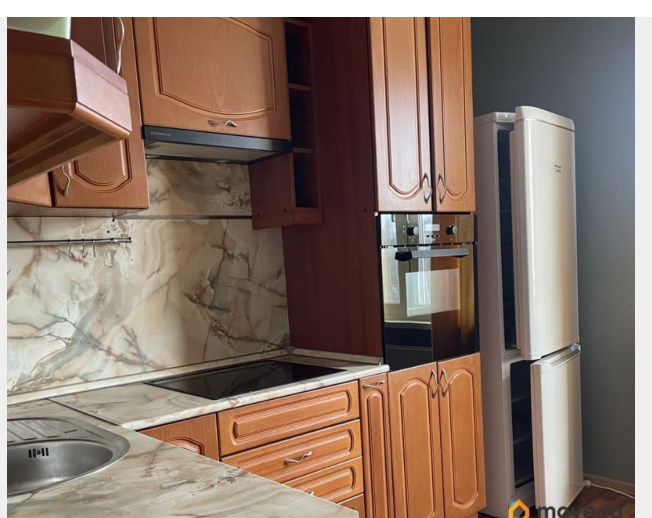

Площадь кухни

10.7 м²

Общая площадь

34.5 м²

Этаж

5/13

Детали объекта

Тип сделки

для заметок

Тип санузла

раздельный

Ремонт

косметический

интернет, мебель, мебель на кухне, стиральная машина,
холодильник, лифт, парковка

Описание

Предлагаем вашему вниманию уютную однокомнатную квартиру для аренды, расположенную в современном жилом доме 2010 года постройки. Квартира находится на 5 этаже 13-этажного панельного здания и занимает площадь 34,5 кв. м. Высота потолков — 2,6 метра, окна выходят на улицу. До станции метро Беговая можно пройти пешком за 20 минут. В квартире сделан косметический ремонт, она полностью готова к заселению. Просторная кухня площадью 10,7 кв. м оборудована всей необходимой мебелью и техникой, включая холодильник и стиральную машину. В комнате также есть мебель для комфортного проживания. В квартире установлен кондиционер, поэтому в жаркие дни вам будет комфортно. Санузел раздельный, в ванной установлена ванна. Дом оборудован двумя пассажирскими лифтами и наземной парковкой для жильцов. Также в доме есть мусоропровод. Без детей и без животных. повремени визита. Ждем вас!