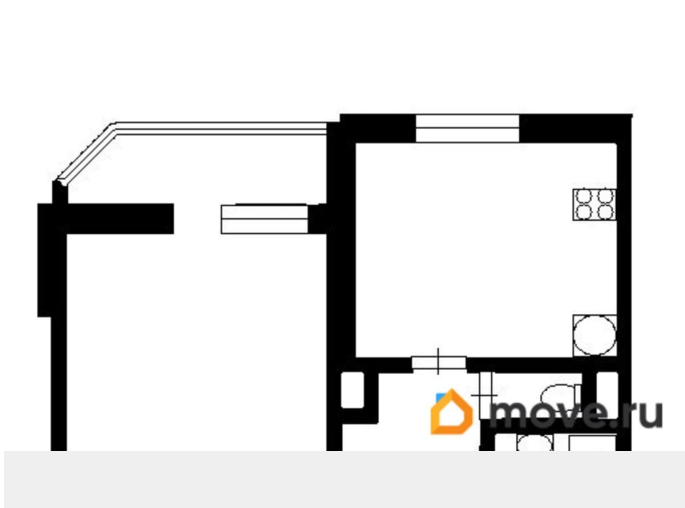

[проспект Шуваловский](#)

Квартира

Количество комнат

1

Высота потолков

2.6 м

Жилая площадь

15.8 м²

Площадь кухни

10.7 м²

Общая площадь

34.5 м²

Этаж

5/13

Детали объекта

Тип сделки

для заметок

Тип санузла

раздельный

Ремонт

косметический

интернет, мебель, мебель на кухне, стиральная машина,
холодильник, лифт, парковка

Описание

Предлагаем вашему вниманию уютную однокомнатную квартиру для аренды, расположенную в современном жилом доме 2010 года постройки. Квартира находится на 5 этаже 13-этажного панельного здания и занимает площадь 34,5 кв. м. Высота потолков — 2,6 метра, окна выходят на улицу. До станции метро Беговая можно пройти пешком за 20 минут. В квартире сделан косметический ремонт, она полностью готова к заселению. Просторная кухня площадью 10,7 кв. м оборудована всей необходимой мебелью и техникой, включая холодильник и стиральную машину. В комнате также есть мебель для комфортного проживания. В квартире установлен кондиционер, поэтому в жаркие дни вам будет комфортно. Санузел раздельный, в ванной установлена ванна. Дом оборудован двумя пассажирскими лифтами и наземной парковкой для жильцов. Также в доме есть мусоропровод. Без детей и без животных. повремени визита. Ждем вас!