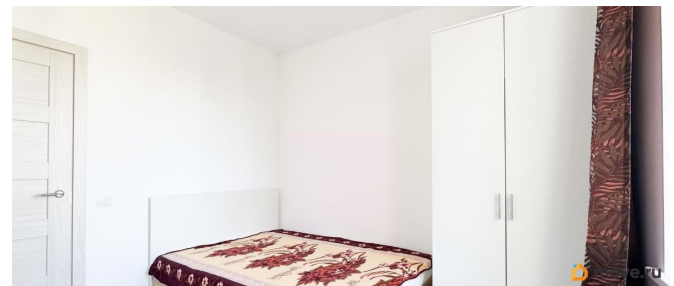

для заметок

Квартира в новостройке

да

Год сдачи

2023 г.

интернет, мебель, мебель на кухне, телевизор, стиральная машина, холодильник, лифт, парковка

Описание

Предлагается в аренду, на длительный срок, светлая, уютная 1к квартира в Приморском районе. Квартира в отличном состоянии, укомплектована новой мебелью и техникой для комфортного проживания. Развитая инфраструктура, в пешей доступности продуктовые магазины, аптеки, кафе, парк Город мастеров. !! Просмотры и заселение возможны с 9 августа. При запросе могу прислать видео тур по квартире. По условиям: - Арендная стоимость: 35 тысяч + ку и счетчики - Залог: 35 тысяч (можно разделить на два платежа, возвращается в день освобождения квартиры) - Комиссия: 50% Квартира сдается для одного человека или пары. Арендаторы с детьми или с животными, к сожалению, не рассматриваются.