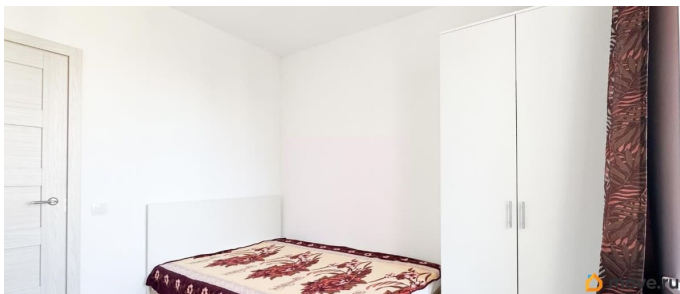

для заметок

Квартира в новостройке

да

Год сдачи

2023 г.

интернет, мебель, мебель на кухне, телевизор, стиральная машина, холодильник, лифт, парковка

Описание

Предлагается в аренду, на длительный срок, светлая, уютная 1к квартира в Приморском районе. Квартира в отличном состоянии, укомплектована новой мебелью и техникой для комфортного проживания. Развитая инфраструктура, в пешей доступности продуктовые магазины, аптеки, кафе, парк Город мастеров. !! Просмотры и заселение возможны с 9 августа. При запросе могу прислать видео тур по квартире. По условиям: - Арендная стоимость: 35 тысяч + ку и счетчики - Залог: 35 тысяч (можно разделить на два платежа, возвращается в день освобождения квартиры) - Комиссия: 50% Квартира сдается для одного человека или пары. Арендаторы с детьми или с животными, к сожалению, не рассматриваются.