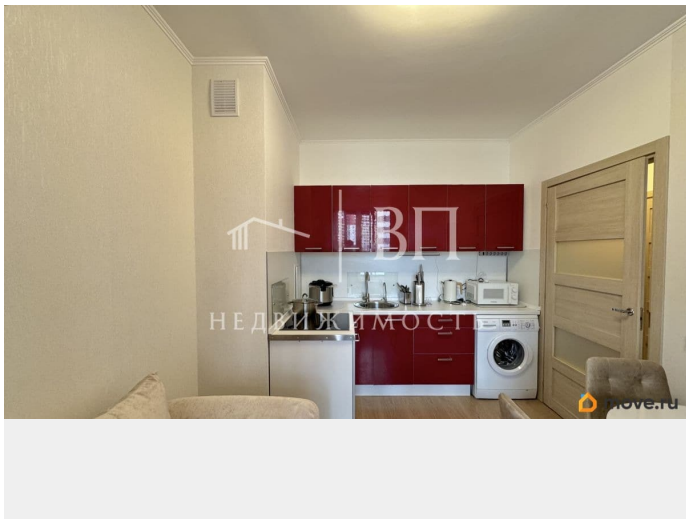

Площадь кухни

11.9 м²

Общая площадь

34.8 м²

Этаж

12/25

Детали объекта

Тип сделки

интернет, мебель, мебель на кухне, телевизор, стиральная машина, холодильник, лифт, парковка

Описание

БЕЗ КОМИССИИ АГЕНТУ! Сдаётся на длительный срок 1-комнатная квартира площадью 34,8 кв.м. с новым ремонтом! Квартира на 12 этаже в 25-этажном доме на срок не менее 11 месяцев. Из техники есть: - Телевизор на кухне и в спальне - Стиральная машина - Холодильник - Микроволновка - Чайник - Индукционная варочная панель kurpersbusch - Мультиварка Дом - монолитный, окна выходят во двор. В подъезде 3 лифта - 1 грузовой и 2 пассажирских. Есть всё необходимое для длительного проживания 1-2 человек, возможно семейная пара без маленьких детей. Сдаётся на длительный срок. СТРОГО ЗАПРЕЩАЕТСЯ: - Курение (в том числе на лоджии) - Вечеринки в ночное время - Животные На въезде во двор с детскими площадками установлен шлагбаум. Есть парковочные места рядом с домом и подземный паркинг. Во дворе комплекса детский сад и школа. Также в шаговой доступности - магазины, аптеки, пункты выдачи, пекарни. До станции метро Рыбацкое