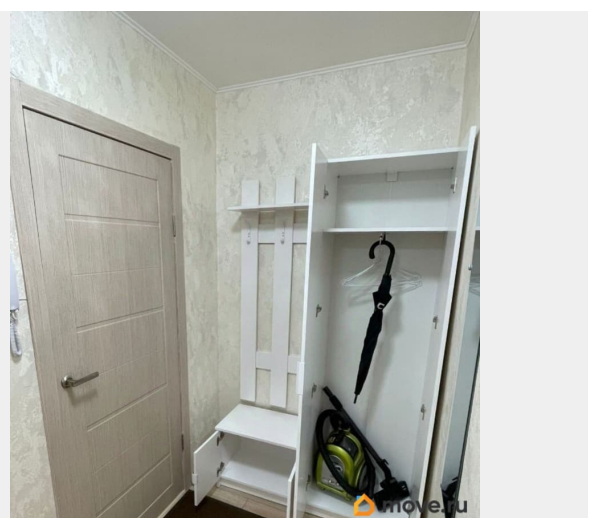

косметический

Квартира в новостройке

да

Заселение с детьми

да

мебель, мебель на кухне, стиральная машина, холодильник,
лифт, парковка

Описание

Сдаем на длительный срок 1 комнатную квартиру. Ближайшее метро - пр-т Большевиков, пешком 9 минут. Развитая инфраструктура. В квартире сделан косметический ремонт. Купили новую мебель, диван, шкафы, комод, тумбочка. Новые шторы и все необходимое для комфортного проживания. Квартира представлена на фотографиях. Новый холодильник, новая вытяжка. Кухня - вся новая, только что все установили, подключили. Лоджия не застекленная. Парковка около дома свободная. Арендная плата - 37 000 руб. +КУ Срок длительный. Предпочтения: для арендаторов без животных, не курящих. Просмотр в любое время, ключи у агента. Звоните!