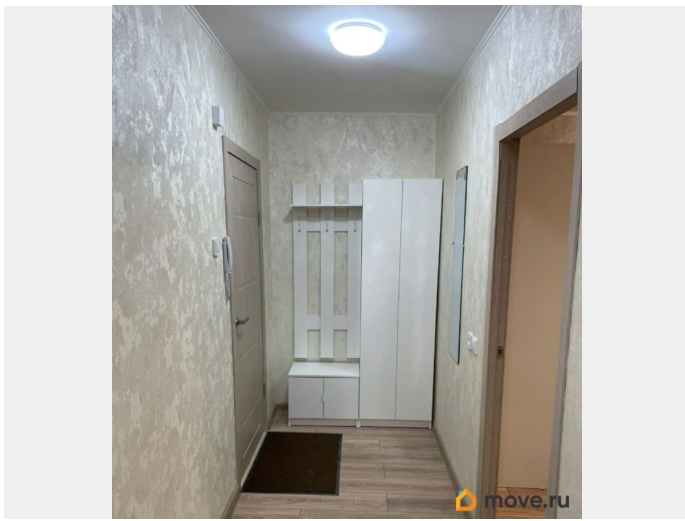

косметический

Квартира в новостройке

да

Заселение с детьми

да

мебель, мебель на кухне, стиральная машина, холодильник,
лифт, парковка

Описание

Сдаем на длительный срок 1 комнатную квартиру. Ближайшее метро - пр-т Большевиков, пешком 9 минут. Развитая инфраструктура. В квартире сделан косметический ремонт. Купили новую мебель, диван, шкафы, комод, тумбочка. Новые шторы и все необходимое для комфортного проживания. Квартира представлена на фотографиях. Новый холодильник, новая вытяжка. Кухня - вся новая, только что все установили, подключили. Лоджия не застекленная. Парковка около дома свободная. Арендная плата - 37 000 руб. +КУ Срок длительный. Предпочтения: для арендаторов без животных, не курящих. Просмотр в любое время, ключи у агента. Звоните!