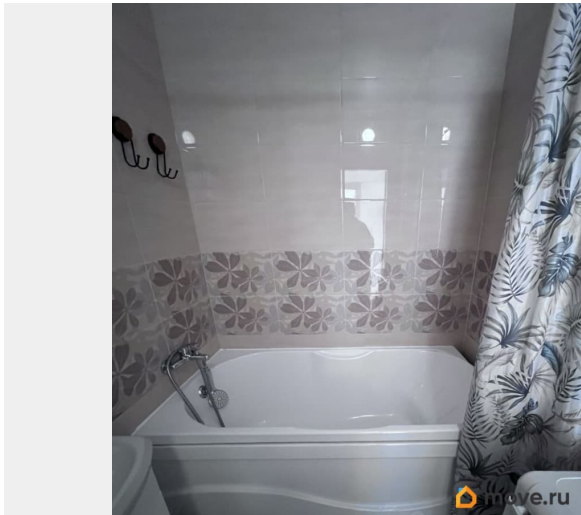

да

Год сдачи

2018 г.

Заселение с детьми

да

интернет, мебель, мебель на кухне, стиральная машина,
холодильник, лифт

Описание

ЖК Чистое небо Светлая просторная чистая квартира. Совмещенный санузел, большая застекленная лоджия. Чистые парадные, несколько лифтов, вход со двора, окна во двор. Район с мощнейшей инфраструктурой: школы, детские сады, магазины, гипермаркеты, мед центры, пункты получения интернет товаров и тд, рядом красивый парк. Рассматриваем одного человека или пару, можно с ребенком. Для клиентов без животных!!! 30 000 руб арендная плата + 30 000 руб залог (при желании можно внести в два приема) + 6000 руб комиссия агенту (единоразово).