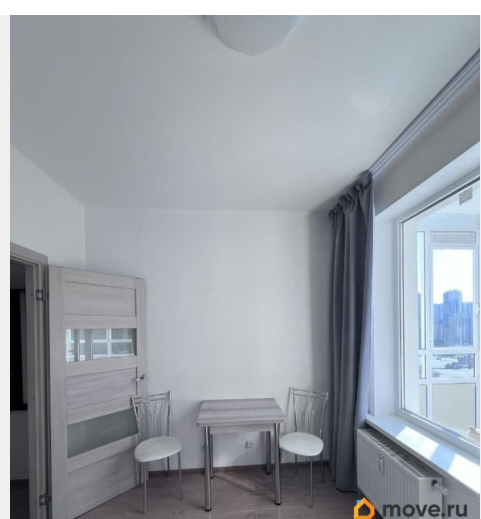

да

Год сдачи

2018 г.

Заселение с детьми

да

интернет, мебель, мебель на кухне, стиральная машина,
холодильник, лифт

Описание

ЖК Чистое небо Светлая просторная чистая квартира. Совмещенный санузел, большая застекленная лоджия. Чистые парадные, несколько лифтов, вход со двора, окна во двор. Район с мощнейшей инфраструктурой: школы, детские сады, магазины, гипермаркеты, мед центры, пункты получения интернет товаров и тд, рядом красивый парк. Рассматриваем одного человека или пару, можно с ребенком. Для клиентов без животных!!! 30 000 руб арендная плата + 30 000 руб залог (при желании можно внести в два приема) + 6000 руб комиссия агенту (единоразово).