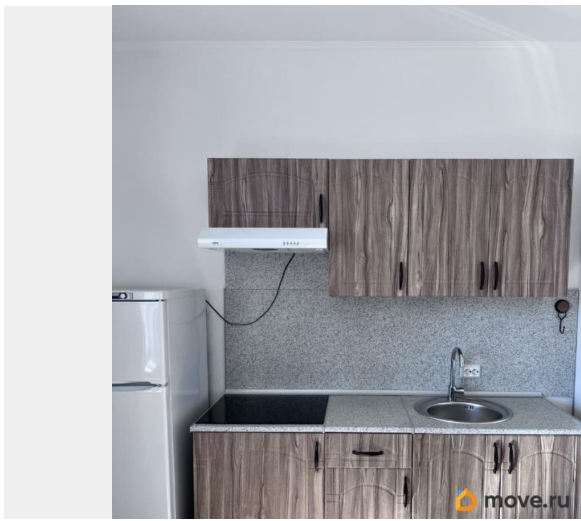

да

Год сдачи

2018 г.

Заселение с детьми

да

интернет, мебель, мебель на кухне, стиральная машина,
холодильник, лифт

Описание

ЖК Чистое небо Светлая просторная чистая квартира. Совмещенный санузел, большая застекленная лоджия. Чистые парадные, несколько лифтов, вход со двора, окна во двор. Район с мощнейшей инфраструктурой: школы, детские сады, магазины, гипермаркеты, мед центры, пункты получения интернет товаров и тд, рядом красивый парк. Рассматриваем одного человека или пару, можно с ребенком. Для клиентов без животных!!! 30 000 руб арендная плата + 30 000 руб залог (при желании можно внести в два приема) + 6000 руб комиссия агенту (единоразово).