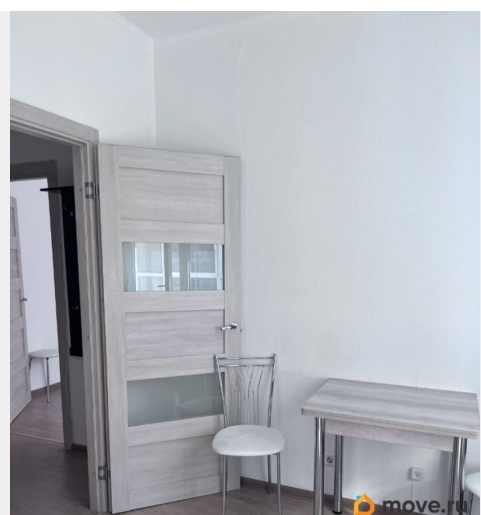

2.75 м

Жилая площадь

15.1 м²

Площадь кухни

10.2 м²

Общая площадь

34 м²

Этаж

да

Год сдачи

2018 г.

Заселение с детьми

да

интернет, мебель, мебель на кухне, стиральная машина,
холодильник, лифт

Описание

ЖК Чистое небо Светлая просторная чистая квартира. Совмещенный санузел, большая застекленная лоджия. Чистые парадные, несколько лифтов, вход со двора, окна во двор. Район с мощнейшей инфраструктурой: школы, детские сады, магазины, гипермаркеты, мед центры, пункты получения интернет товаров и тд, рядом красивый парк. Рассматриваем одного человека или пару, можно с ребенком. Для клиентов без животных!!! 30 000 руб арендная плата + 30 000 руб залог (при желании можно внести в два приема) + 6000 руб комиссия агенту (единоразово).