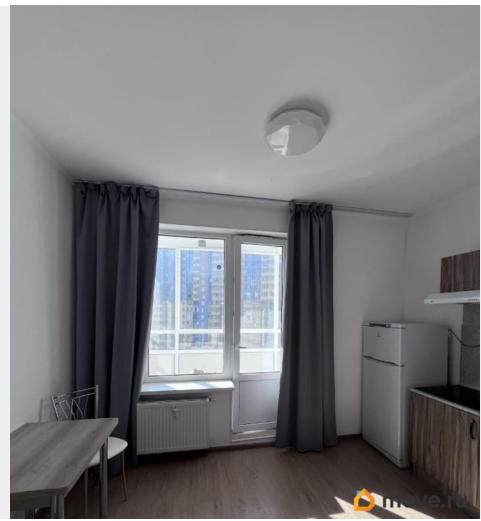

2.75 м

Жилая площадь

15.1 м²

Площадь кухни

10.2 м²

Общая площадь

34 м²

Этаж

да

Год сдачи

2018 г.

Заселение с детьми

да

интернет, мебель, мебель на кухне, стиральная машина,
холодильник, лифт

Описание

ЖК Чистое небо Светлая просторная чистая квартира. Совмещенный санузел, большая застекленная лоджия. Чистые парадные, несколько лифтов, вход со двора, окна во двор. Район с мощнейшей инфраструктурой: школы, детские сады, магазины, гипермаркеты, мед центры, пункты получения интернет товаров и тд, рядом красивый парк. Рассматриваем одного человека или пару, можно с ребенком. Для клиентов без животных!!! 30 000 руб арендная плата + 30 000 руб залог (при желании можно внести в два приема) + 6000 руб комиссия агенту (единоразово).