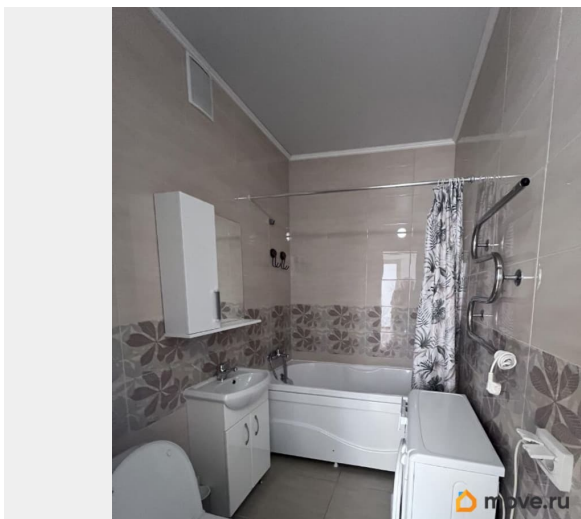

да

Год сдачи

2018 г.

Заселение с детьми

да

интернет, мебель, мебель на кухне, стиральная машина,
холодильник, лифт

Описание

ЖК Чистое небо Светлая просторная чистая квартира. Совмещенный санузел, большая застекленная лоджия. Чистые парадные, несколько лифтов, вход со двора, окна во двор. Район с мощнейшей инфраструктурой: школы, детские сады, магазины, гипермаркеты, мед центры, пункты получения интернет товаров и тд, рядом красивый парк. Рассматриваем одного человека или пару, можно с ребенком. Для клиентов без животных!!! 30 000 руб арендная плата + 30 000 руб залог (при желании можно внести в два приема) + 6000 руб комиссия агенту (единоразово).