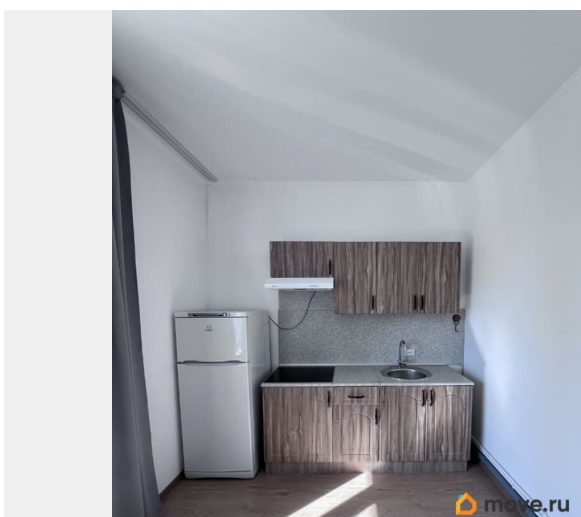

2.75 м

Жилая площадь

15.1 м²

Площадь кухни

10.2 м²

Общая площадь

34 м²

Этаж

да

Год сдачи

2018 г.

Заселение с детьми

да

интернет, мебель, мебель на кухне, стиральная машина,
холодильник, лифт

Описание

ЖК Чистое небо Светлая просторная чистая квартира. Совмещенный санузел, большая застекленная лоджия. Чистые парадные, несколько лифтов, вход со двора, окна во двор. Район с мощнейшей инфраструктурой: школы, детские сады, магазины, гипермаркеты, мед центры, пункты получения интернет товаров и тд, рядом красивый парк. Рассматриваем одного человека или пару, можно с ребенком. Для клиентов без животных!!! 30 000 руб арендная плата + 30 000 руб залог (при желании можно внести в два приема) + 6000 руб комиссия агенту (единоразово).