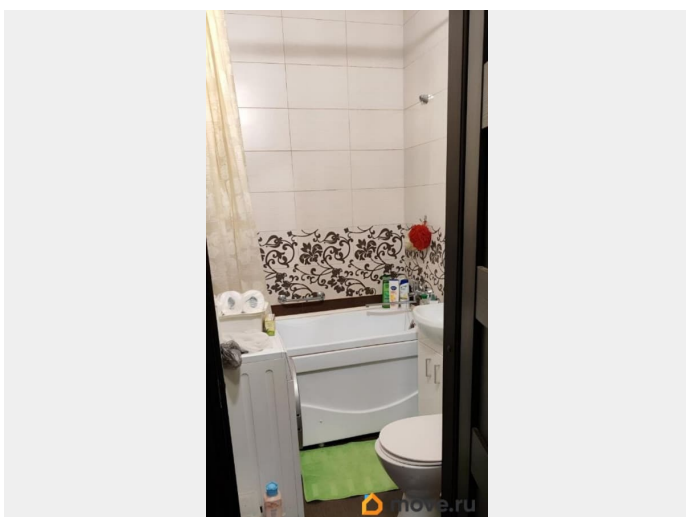

Тип санузла

совмещенный

Ремонт

евро

Квартира в новостройке

да

Год сдачи

2019 г.

Заселение с детьми

да

интернет, мебель, мебель на кухне, телевизор, стиральная машина, холодильник, лифт, парковка

Описание

Сдается уютная квартира на 18 этаже монолитного дома 2019 года постройки. В квартире выполнен евро ремонт, что создает атмосферу комфорта и современности. Просторная кухня оборудована всем необходимым: встроенные шкафы, холодильник, печь и чайник, стол, стулья. В комнате установлен вместительный шкаф, комод, диван раскладной, кресло, стол, стул создавая условия для комфортного проживания. На окне рулонные шторы. Санузел совмещенный, оформлен плиткой с декоративными элементами. На лоджии есть шкаф, тумбочка, занавески. Дом оснащен пассажирским и грузовым лифтами, а также открытой парковкой во дворе. Для детей предусмотрена спортивная площадка. Курение в квартире запрещено, можно проживать с детьми, но без животных.