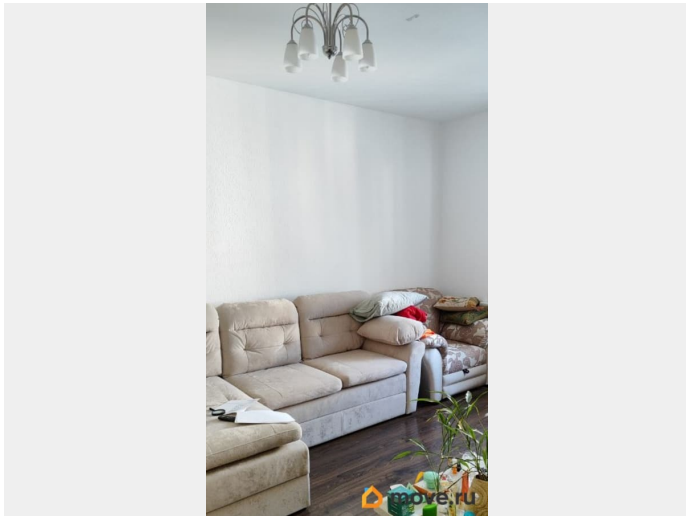

Заселение с детьми

да

интернет, мебель, мебель на кухне, телевизор, стиральная машина, холодильник, лифт, парковка

Описание

Сдается уютная квартира на 18 этаже монолитного дома 2019 года постройки. В квартире выполнен евро ремонт, что создает атмосферу комфорта и современности. Просторная кухня оборудована всем необходимым: встроенные шкафы, холодильник, печь и чайник, стол, стулья. В комнате установлен вместительный шкаф, комод, диван раскладной, кресло, стол, стул создавая условия для комфортного проживания. На окне рулонные шторы. Санузел совмещенный, оформлен плиткой с декоративными элементами. На лоджии есть шкаф, тумбочка, занавески. Дом оснащен пассажирским и грузовым лифтами, а также открытой парковкой во дворе. Для детей предусмотрена спортивная площадка. Курение в квартире запрещено, можно проживать с детьми, но без животных.