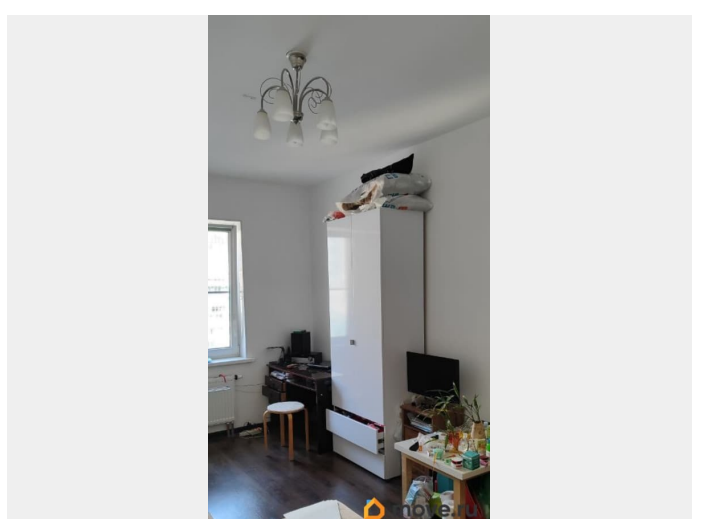

Заселение с детьми

да

интернет, мебель, мебель на кухне, телевизор, стиральная машина, холодильник, лифт, парковка

Описание

Сдается уютная квартира на 18 этаже монолитного дома 2019 года постройки. В квартире выполнен евро ремонт, что создает атмосферу комфорта и современности. Просторная кухня оборудована всем необходимым: встроенные шкафы, холодильник, печь и чайник, стол, стулья. В комнате установлен вместительный шкаф, комод, диван раскладной, кресло, стол, стул создавая условия для комфортного проживания. На окне рулонные шторы. Санузел совмещенный, оформлен плиткой с декоративными элементами. На лоджии есть шкаф, тумбочка, занавески. Дом оснащен пассажирским и грузовым лифтами, а также открытой парковкой во дворе. Для детей предусмотрена спортивная площадка. Курение в квартире запрещено, можно проживать с детьми, но без животных.