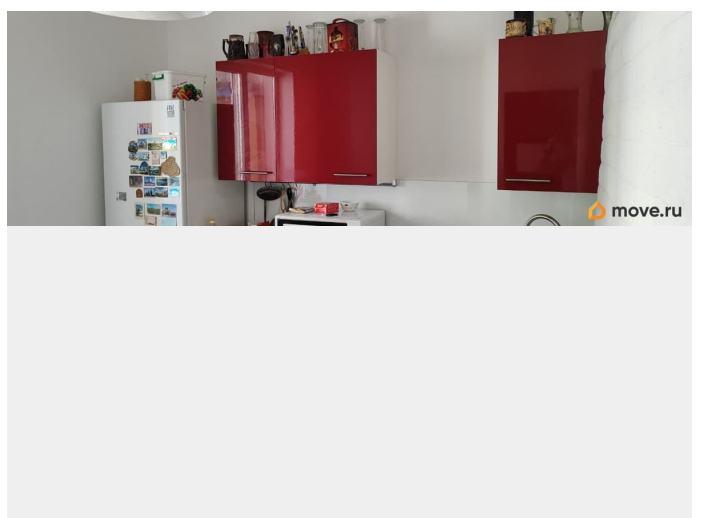

Заселение с детьми

да

интернет, мебель, мебель на кухне, телевизор, стиральная машина, холодильник, лифт, парковка

Описание

Сдается уютная квартира на 18 этаже монолитного дома 2019 года постройки. В квартире выполнен евро ремонт, что создает атмосферу комфорта и современности. Просторная кухня оборудована всем необходимым: встроенные шкафы, холодильник, печь и чайник, стол, стулья. В комнате установлен вместительный шкаф, комод, диван раскладной, кресло, стол, стул создавая условия для комфортного проживания. На окне рулонные шторы. Санузел совмещенный, оформлен плиткой с декоративными элементами. На лоджии есть шкаф, тумбочка, занавески. Дом оснащен пассажирским и грузовым лифтами, а также открытой парковкой во дворе. Для детей предусмотрена спортивная площадка. Курение в квартире запрещено, можно проживать с детьми, но без животных.