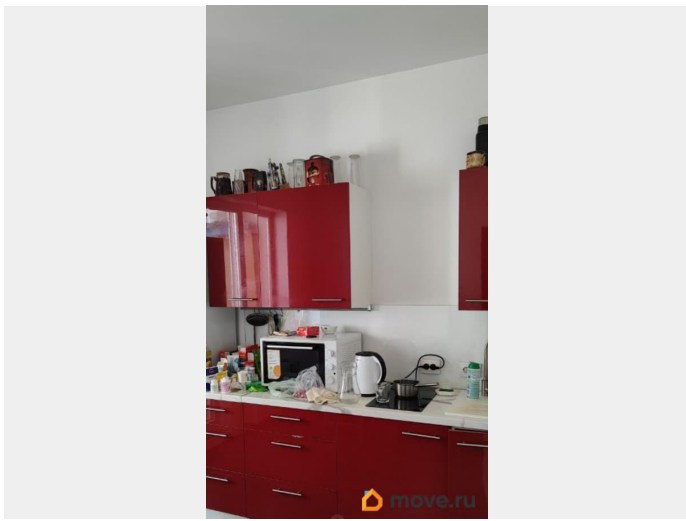

Заселение с детьми

да

интернет, мебель, мебель на кухне, телевизор, стиральная машина, холодильник, лифт, парковка

Описание

Сдается уютная квартира на 18 этаже монолитного дома 2019 года постройки. В квартире выполнен евро ремонт, что создает атмосферу комфорта и современности. Просторная кухня оборудована всем необходимым: встроенные шкафы, холодильник, печь и чайник, стол, стулья. В комнате установлен вместительный шкаф, комод, диван раскладной, кресло, стол, стул создавая условия для комфортного проживания. На окне рулонные шторы. Санузел совмещенный, оформлен плиткой с декоративными элементами. На лоджии есть шкаф, тумбочка, занавески. Дом оснащен пассажирским и грузовым лифтами, а также открытой парковкой во дворе. Для детей предусмотрена спортивная площадка. Курение в квартире запрещено, можно проживать с детьми, но без животных.