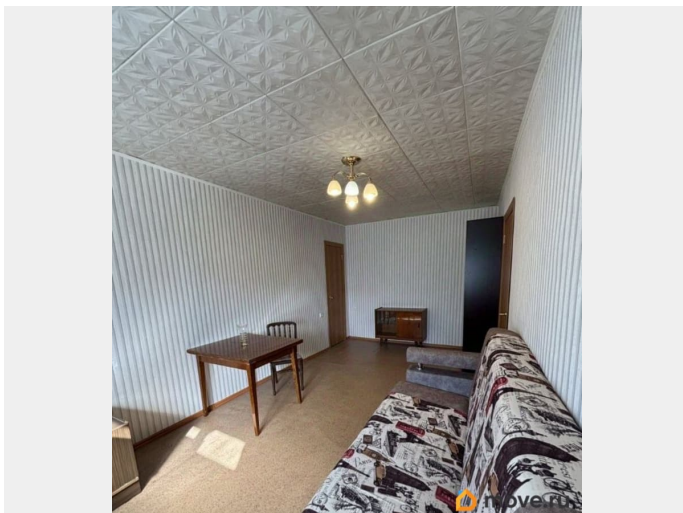

Заселение с детьми

да

интернет, мебель, телевизор, стиральная машина,
холодильник, лифт

Описание

344433 В центре г.Ломоносова сдается на длительный срок 1 комнатная квартира. Зеленый и ухоженный пригород Санкт-Петербурга, с прекрасным транспортным сообщением до центра Санкт-Петербурга: электрички до Балтийского вокзала, автобусы, прямой и без пробок в любое время заезд с КАД. Зеленый двор-сквер у дома с современной детской площадкой и зонами прогулки и отдыха. Квартира в хорошем состоянии, есть вся необходимая мебель, ТВ, с раскладывающимся диваном-кроватью и доп местом: финская, складная кровать с реечным дном. Сдается добропорядочным арендаторам (1-2 взрослым) можно с ребенком, без питомцев. Показы в любое удобное время, высылаю видео по запросу, 25000 руб/мес+ку+залог (можно разбить)+КВ агентства.