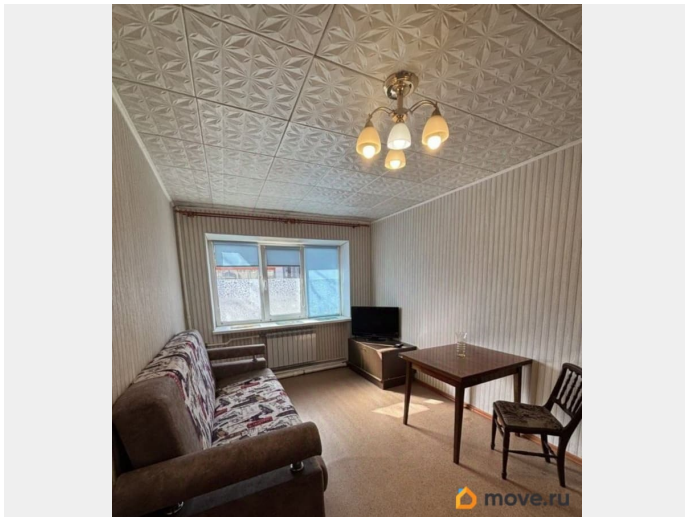

Заселение с детьми

да

интернет, мебель, телевизор, стиральная машина,
холодильник, лифт

Описание

344433 В центре г.Ломоносова сдается на длительный срок 1 комнатная квартира. Зеленый и ухоженный пригород Санкт-Петербурга, с прекрасным транспортным сообщением до центра Санкт-Петербурга: электрички до Балтийского вокзала, автобусы, прямой и без пробок в любое время заезд с КАД. Зеленый двор-сквер у дома с современной детской площадкой и зонами прогулки и отдыха. Квартира в хорошем состоянии, есть вся необходимая мебель, ТВ, с раскладывающимся диваном-кроватью и доп местом: финская, складная кровать с реечным дном. Сдается добропорядочным арендаторам (1-2 взрослым) можно с ребенком, без питомцев. Показы в любое удобное время, высылаю видео по запросу, 25000 руб/мес+ку+залог (можно разбить)+КВ агентства.