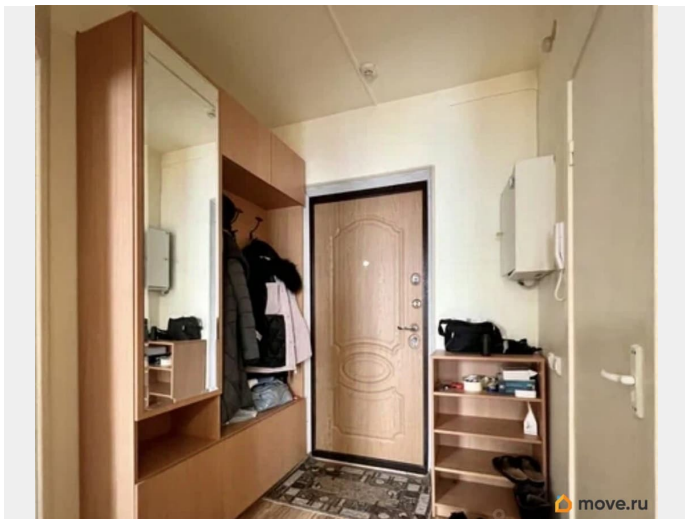

## Описание

Отличная, светлая, просторная, теплая квартира в 5 минутах ходьбы от метро Международная. Дом кирпичный, застекленная лоджия с панорамными окнами площадью 6,5 метров. Рядом с домом парк. В доме имеется подземный паркинг, есть места в аренду. В квартире имеется все необходимое оборудование и мебель..Диван раскладывается, на нем новый матрас. Сдается на длительный срок. Категорически без детей и питомцев. Плюс залог. КУ 5500 зимой. 3500 летом. Дом ТСЖ, ку не завышены.