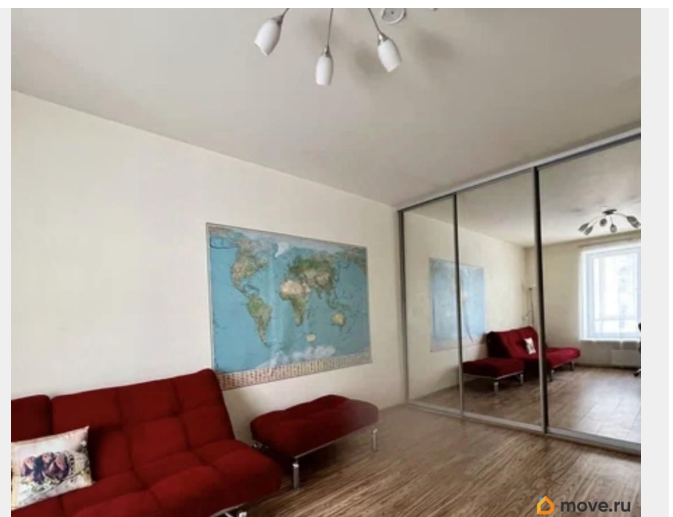

## Описание

Отличная, светлая, просторная, теплая квартира в 5 минутах ходьбы от метро Международная. Дом кирпичный, застекленная лоджия с панорамными окнами площадью 6,5 метров. Рядом с домом парк. В доме имеется подземный паркинг, есть места в аренду. В квартире имеется все необходимое оборудование и мебель..Диван раскладывается, на нем новый матрас. Сдается на длительный срок. Категорически без детей и питомцев. Плюс залог. КУ 5500 зимой. 3500 летом. Дом ТСЖ, ку не завышены.