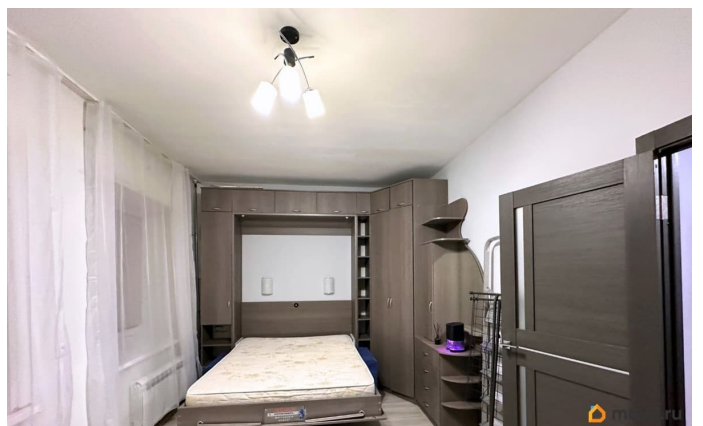

да

интернет, мебель, мебель на кухне, телевизор, стиральная машина, холодильник, лифт, парковка

Описание

Однокомнатная квартира 34 м² в кирпичном доме Первый этаж • тихий двор • готова к заселению Функциональная однокомнатная квартира с продуманной планировкой и всем необходимым для комфортной жизни.

Планировка и пространство Общая площадь: 34 м² Высота потолков: 2,8 м 3 окна: 2 в комнате, 1 на кухне Все окна выходят в тихий двор Широкие подоконники — можно использовать как дополнительное место для отдыха или работы Много мест для хранения Оснащение Кухня с мебелью и техникой Духовка и плита (4 конфорки: 2 индукционные, 2 классические) Холодильник (2 камеры) Стиральная машина Полы с подогревом в ванной и прихожей Бойлер — горячая вода круглый год Центральное отопление Посуда, утюг, сушилка для белья Спальные места Две кровати, встроенные в систему хранения: двуспальная односпальная Матрасы средней жесткости Дополнительно Решетки на окнах Wi-Fi проведен (договор оформляет арендатор) Оплата воды и электричества — по счетчикам Локация 6 минут на машине до метро Новочеркасская Торговые центры, супермаркеты, салоны красоты, детсады — в шаговой доступности. Наземная парковка рядом с домом Рядом набережная, 15 минут — до центра города Быстрый выезд к МЕГА Дыбенко (1520 минут без пробок) В районе — театр Мастерская