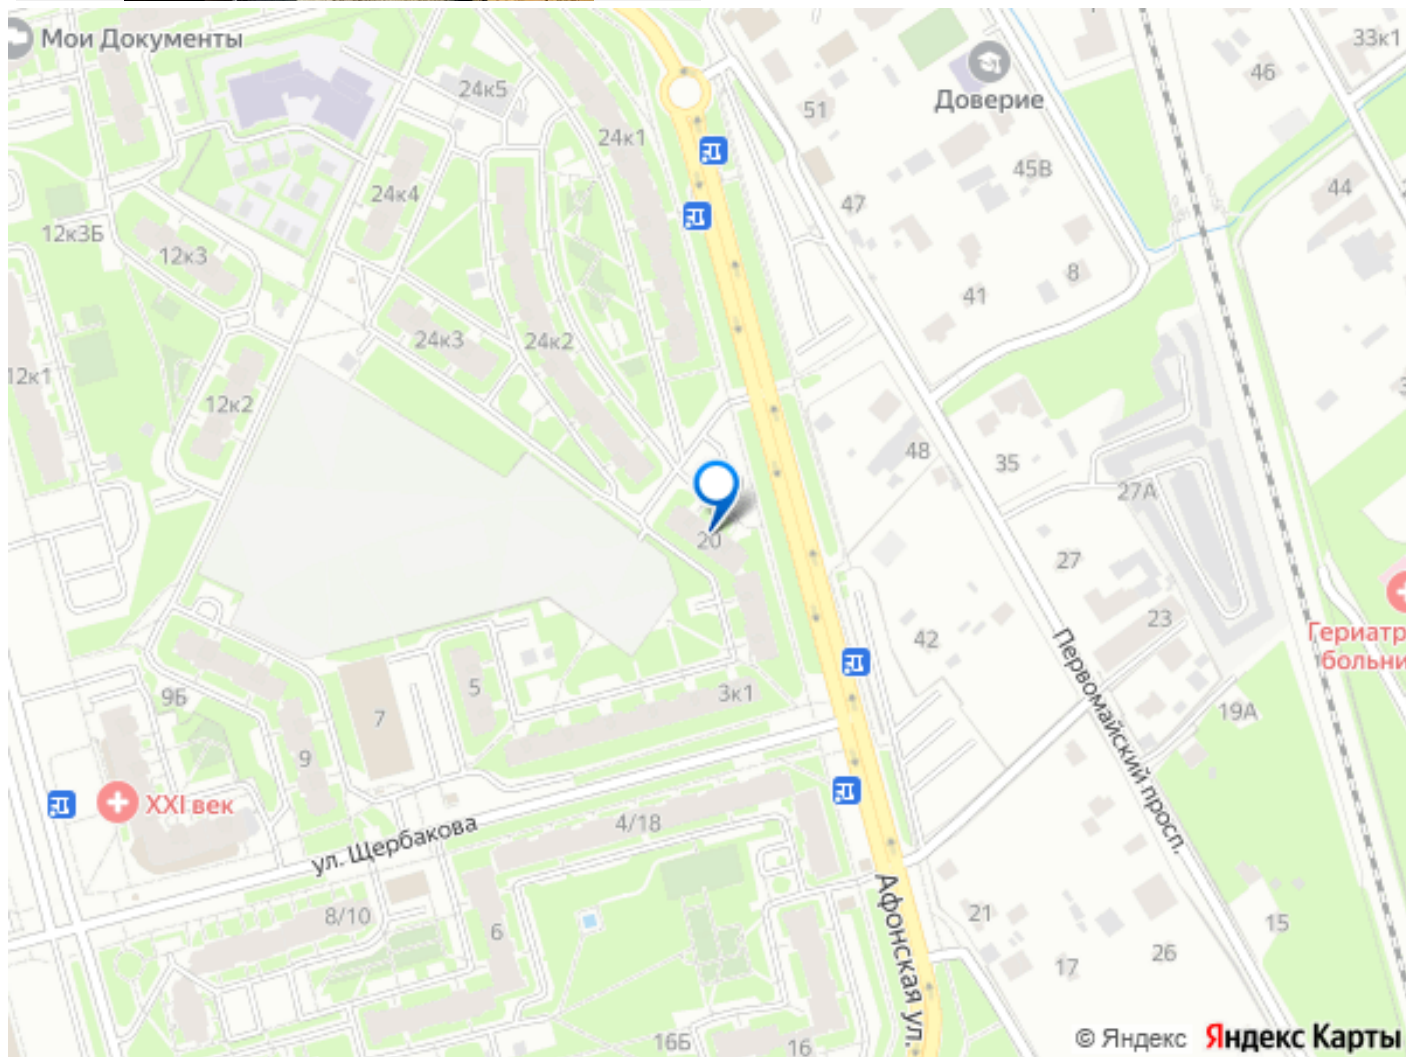

Move.ru - вся недвижимость России