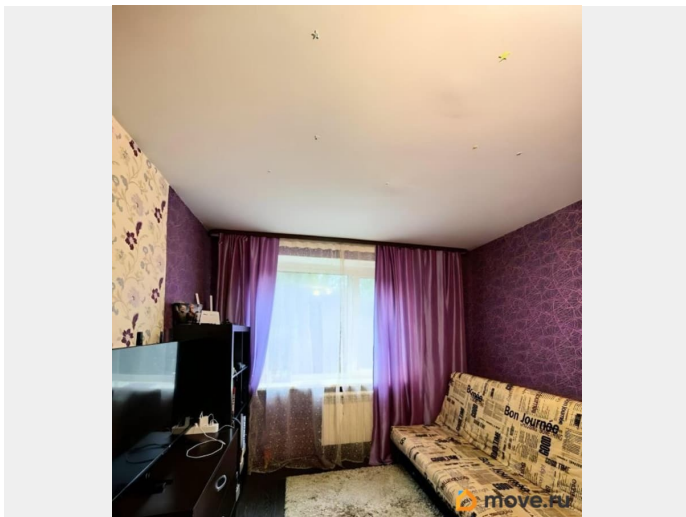

Move.ru - вся недвижимость России