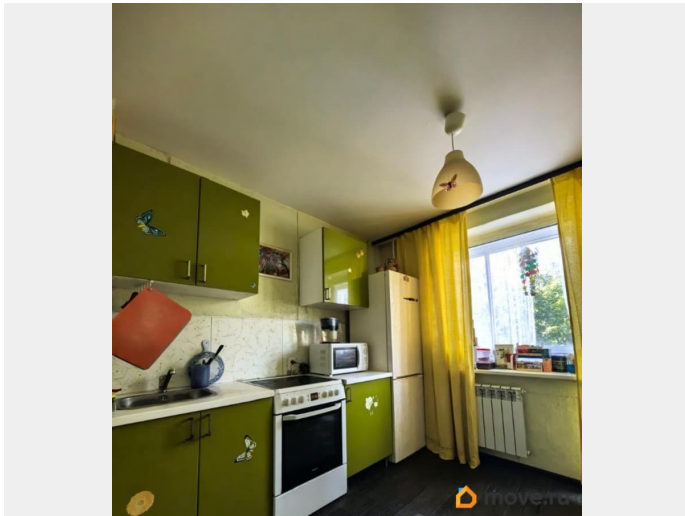

семью с ребенком, 1 человека. Условия аренды: договор аренды заключается на длительный срок. Залоговая сумма составляет месячную плату. Комиссия агентства - при подписании договора