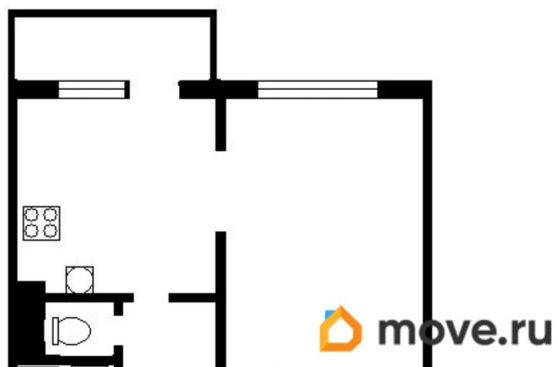

семью с ребенком, 1 человека. Условия аренды: договор аренды заключается на длительный срок. Залоговая сумма составляет месячную плату. Комиссия агентства - при подписании договора