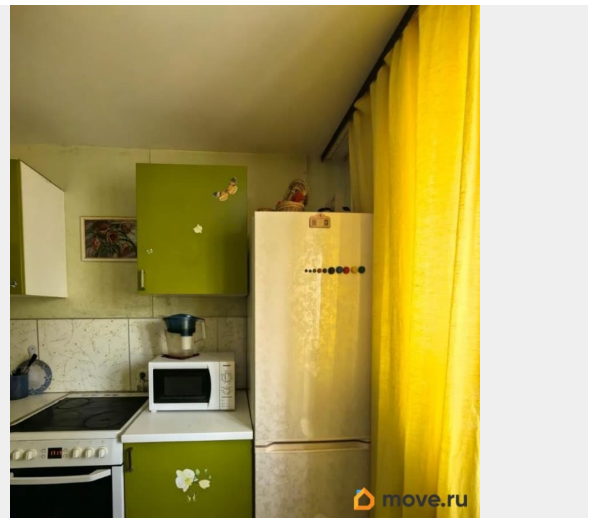

семью с ребенком, 1 человека. Условия аренды: договор аренды заключается на длительный срок. Залоговая сумма составляет месячную плату. Комиссия агентства - при подписании договора