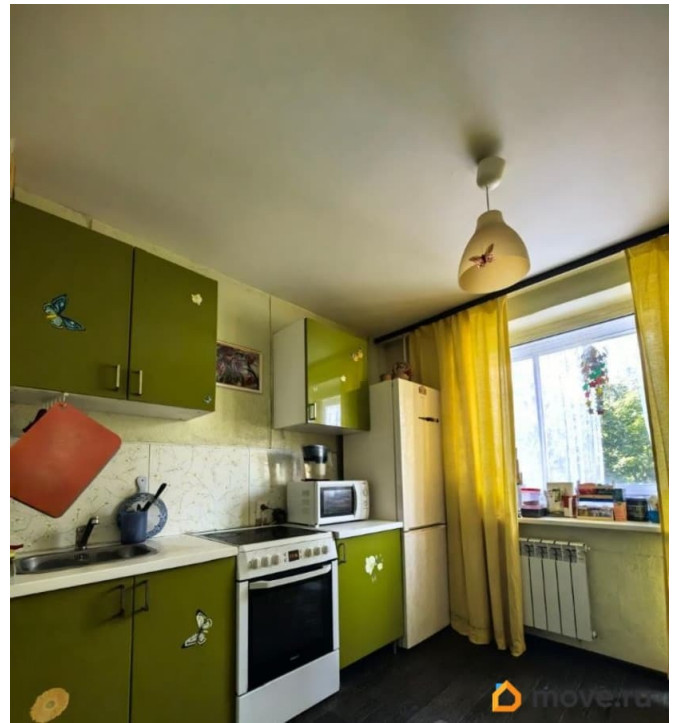

Тип санузла

раздельный

Ремонт

косметический

Заселение с детьми

да

интернет, мебель, мебель на кухне, телевизор, стиральная машина, холодильник

## Описание

Сдаётся уютная однокомнатная квартира в Санкт-Петербурге, на Афонской улице, 20. Общая площадь квартиры составляет 34 кв. м, с жилой площадью 17 кв. м и просторной кухней 9 кв. м. Квартира расположена на 3-м этаже 9-этажного дома, построенного в 1998 году. Высота потолков — 2,5 метра. До станции метро Удельная можно пройти за 10 мин. В квартире сделан косметический ремонт, который придаёт помещению свежий и аккуратный вид. В комнате и на кухне имеется вся необходимая мебель. Кухня оборудована холодильником, а в гостиной зоне есть телевизор. Для вашего удобства установлена стиральная машина. Ванная комната оснащена душевой кабиной. Окна выходят во двор, что обеспечивает тишину и спокойствие. Из кухни выход на застекленный балкон. Дом находится в хорошем состоянии, поддерживается чистота и порядок. Во дворе предусмотрены парковочные места для жильцов, поэтому можно не беспокоиться о парковке автомобиля. Инфраструктура района развита: рядом с домом расположены школы, детские сады, магазины и клиники. Всё необходимое для комфортного проживания находится в шаговой доступности. Рассматриваем пару,