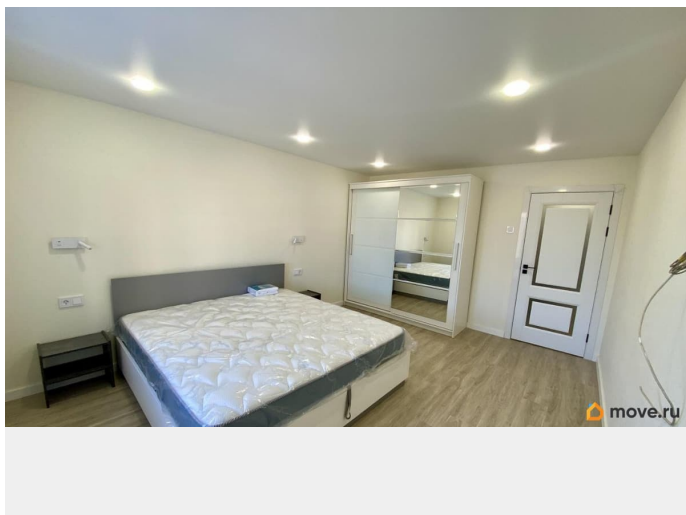

евро

интернет, мебель, мебель на кухне, стиральная машина, холодильник, лифт, парковка

Описание

После ремонта сдается однокомнатная квартира в кирпичном доме, в 10 пеших минутах от метро Рыбацкое. 25-30 минут на метро до центра города. рядом выезд на КАД. В пешей доступности берег Невы. Новое спальное место. Посудомоечная машина, духовой шкаф, индукционная варочная поверхность. Есть бойлер Окна на две стороны. Есть балкон. Рассматриваются 1-2 человека, РФ. Без детей. БЕЗ животных, любой воспитанности. КУ оплачиваются отдельно 4-6 тысяч (лето-зима) Залог можно разбить на два платежа. Комиссия 50% Просмотры по договоренности.