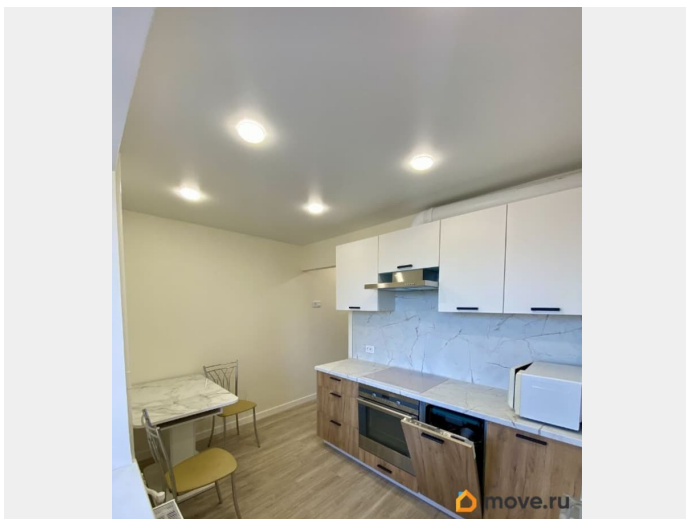

Площадь кухни

8 м²

Общая площадь

34 м²

Этаж

10/13

Детали объекта

Тип сделки

евро

интернет, мебель, мебель на кухне, стиральная машина, холодильник, лифт, парковка

Описание

После ремонта сдается однокомнатная квартира в кирпичном доме, в 10 пеших минутах от метро Рыбацкое. 25-30 минут на метро до центра города. рядом выезд на КАД. В пешей доступности берег Невы. Новое спальное место. Посудомоечная машина, духовой шкаф, индукционная варочная поверхность. Есть бойлер Окна на две стороны. Есть балкон. Рассматриваются 1-2 человека, РФ. Без детей. БЕЗ животных, любой воспитанности. КУ оплачиваются отдельно 4-6 тысяч (лето-зима) Залог можно разбить на два платежа. Комиссия 50% Просмотры по договоренности.