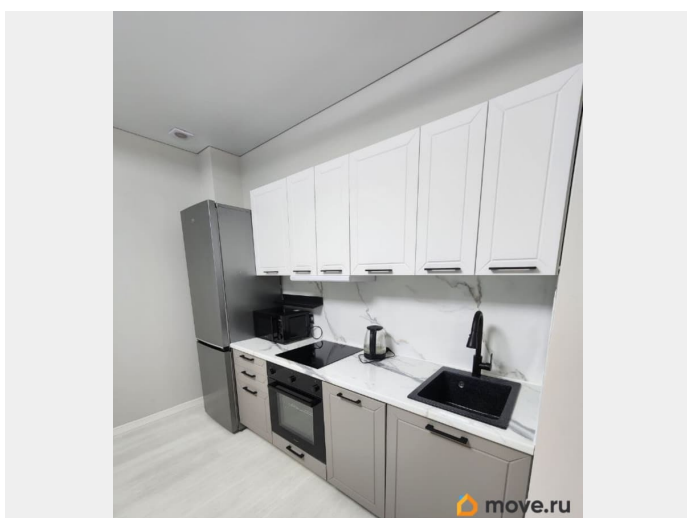

договоренности. ----- Примечание: у
собственника могут быть дополнительные
пожелания к жильцам - обсудите их в чате
или по телефону