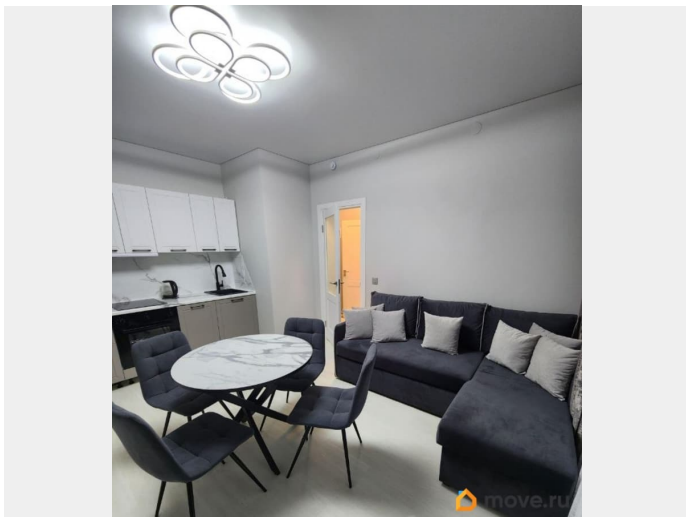

Move.ru - вся недвижимость России