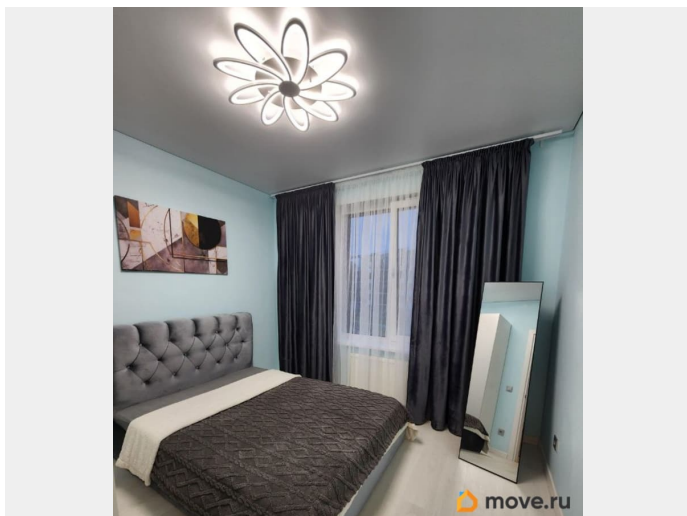

договоренности. ----- Примечание: у
собственника могут быть дополнительные
пожелания к жильцам - обсудите их в чате
или по телефону