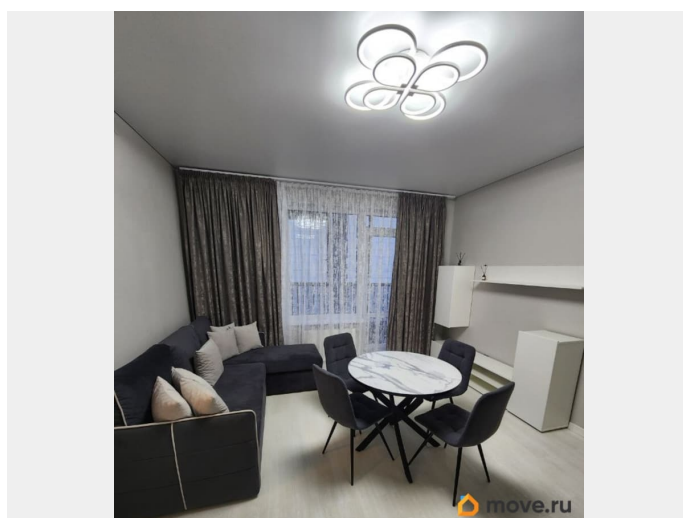

договоренности. ----- Примечание: у
собственника могут быть дополнительные
пожелания к жильцам - обсудите их в чате
или по телефону