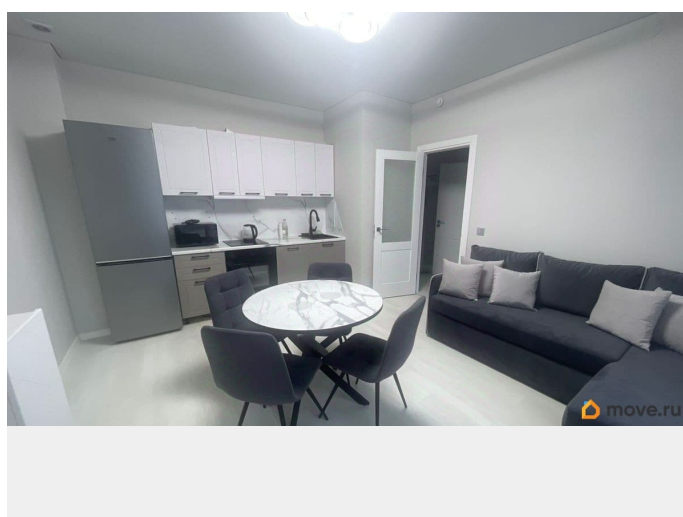

договоренности. ----- Примечание: у
собственника могут быть дополнительные
пожелания к жильцам - обсудите их в чате
или по телефону