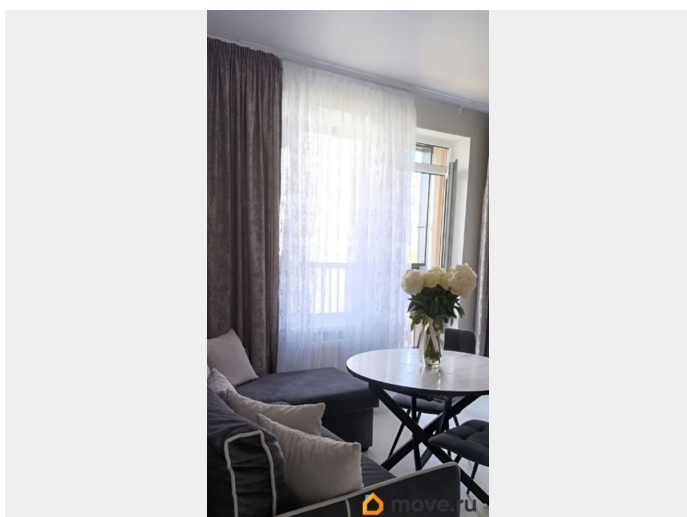

договоренности. ----- Примечание: у
собственника могут быть дополнительные
пожелания к жильцам - обсудите их в чате
или по телефону