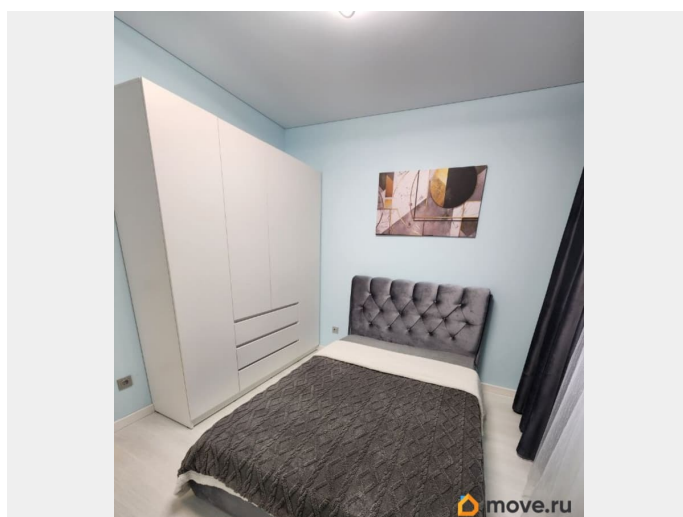

договоренности. ----- Примечание: у
собственника могут быть дополнительные
пожелания к жильцам - обсудите их в чате
или по телефону