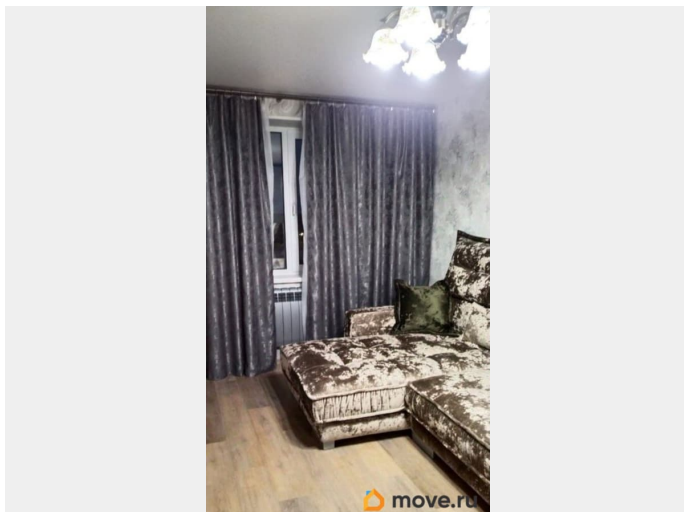

Тип санузла

раздельный

Ремонт

евро

интернет, мебель, мебель на кухне, телевизор, стиральная машина, холодильник, лифт

Описание

Впервые сдается отличная 1 комнатная квартира Планепная 43-1. В квартире сделан качественный ремонт, общая площадь 34 квм, комната 18 квм, кухня 9 квм, 8/10 этаж, санузел раздельный, большая лоджия.

Квартира светлая, просторная, уютная. Окна на Юнтоловский лесопарк, очень хорош для отдыха: наличие дорожек, можно сходить на пикник или рыбалку, отдохнуть у воды.

Хорошая транспортная доступность, развитая инфраструктура. Магазины, кафе, ТЦ, супермаркеты в шаговой доступности.

Сдается на длительный срок . Стоимость 30000 руб+КУ. Залог можно внести в рассрочку. Комиссия 50%. ----- Примечание: у собственника могут быть дополнительные пожелания к жильцам - обсудите их в чате или по телефону