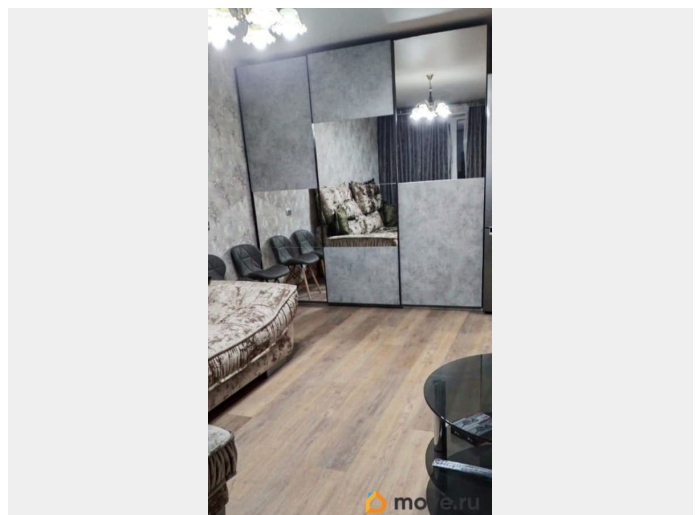

Тип санузла

раздельный

Ремонт

евро

интернет, мебель, мебель на кухне, телевизор, стиральная машина, холодильник, лифт

Описание

Впервые сдается отличная 1 комнатная квартира Планепная 43-1. В квартире сделан качественный ремонт, общая площадь 34 квм, комната 18 квм, кухня 9 квм, 8/10 этаж, санузел раздельный, большая лоджия.

Квартира светлая, просторная, уютная. Окна на Юнтоловский лесопарк, очень хорош для отдыха: наличие дорожек, можно сходить на пикник или рыбалку, отдохнуть у воды.

Хорошая транспортная доступность, развитая инфраструктура. Магазины, кафе, ТЦ, супермаркеты в шаговой доступности.

Сдается на длительный срок . Стоимость 30000 руб+КУ. Залог можно внести в рассрочку. Комиссия 50%. ----- Примечание: у собственника могут быть дополнительные пожелания к жильцам - обсудите их в чате или по телефону