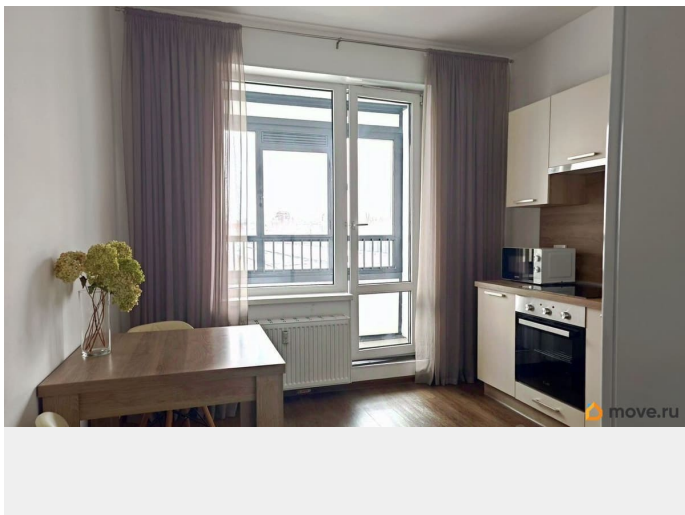

мебель, мебель на кухне, стиральная машина, холодильник,
лифт, парковка

Описание

Сдаём на длительный срок светлую, уютную квартиру. До метро Старая деревня 12 минут. В соседних домах кафе, магазины, аптеки. Во дворе школа и детский сад. У метро огромный торговый комплекс. Вопрос животных обсуждаем.