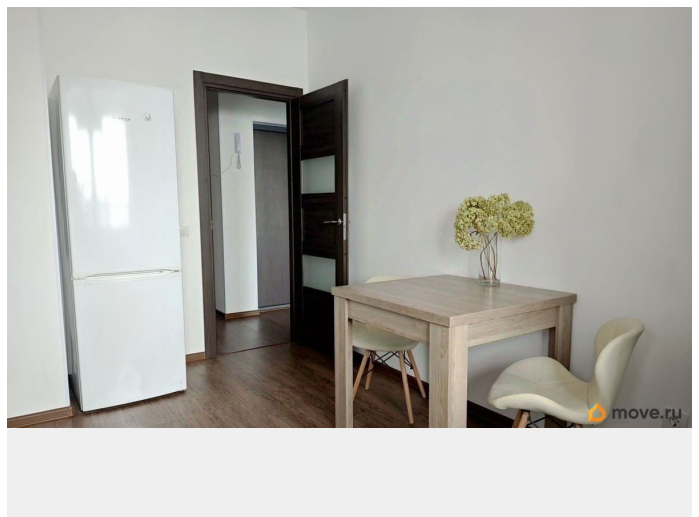

мебель, мебель на кухне, стиральная машина, холодильник,
лифт, парковка

Описание

Сдаём на длительный срок светлую, уютную квартиру. До метро Старая деревня 12 минут. В соседних домах кафе, магазины, аптеки. Во дворе школа и детский сад. У метро огромный торговый комплекс. Вопрос животных обсуждаем.