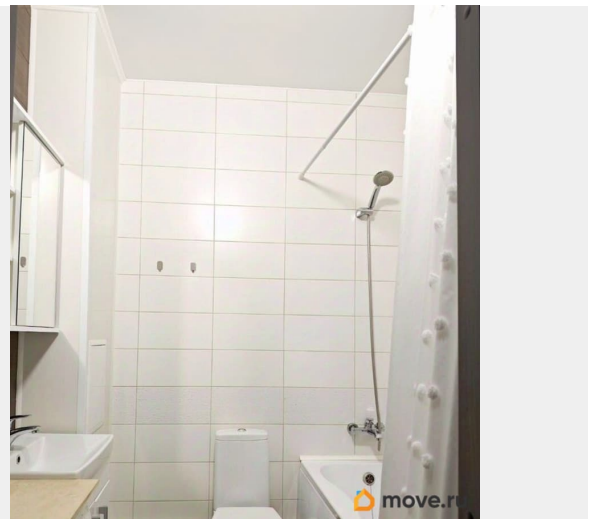

мебель, мебель на кухне, стиральная машина, холодильник,
лифт, парковка

Описание

Сдаём на длительный срок светлую, уютную квартиру. До метро Старая деревня 12 минут. В соседних домах кафе, магазины, аптеки. Во дворе школа и детский сад. У метро огромный торговый комплекс. Вопрос животных обсуждаем.