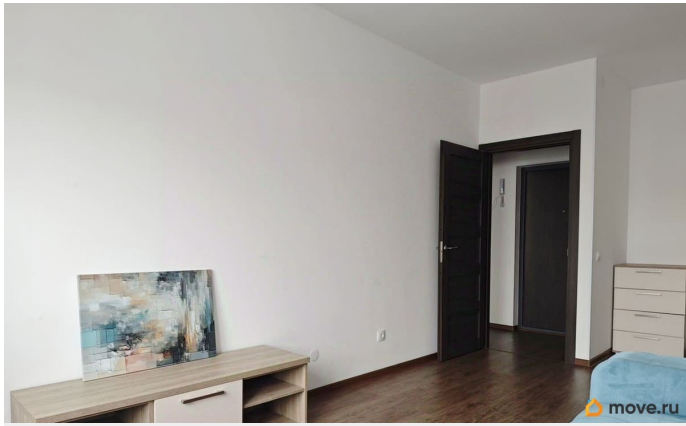

мебель, мебель на кухне, стиральная машина, холодильник,
лифт, парковка

Описание

Сдаём на длительный срок светлую, уютную квартиру. До метро Старая деревня 12 минут. В соседних домах кафе, магазины, аптеки. Во дворе школа и детский сад. У метро огромный торговый комплекс. Вопрос животных обсуждаем.