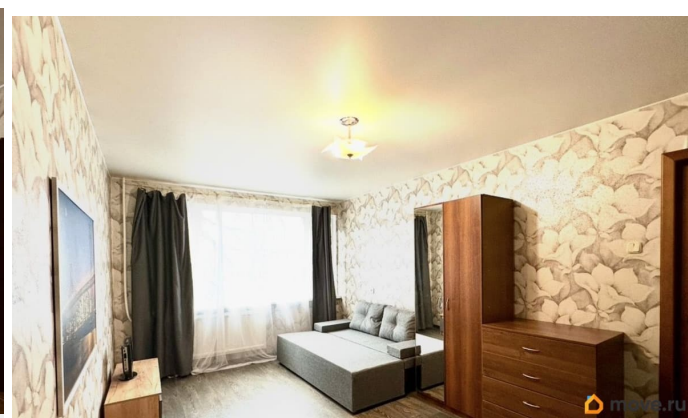

Тип санузла

раздельный

Ремонт

косметический

интернет, мебель, мебель на кухне, телевизор, стиральная машина, холодильник, лифт, парковка

для заметок

Описание

Сдается в аренду 1-комнатная квартира по адресу Придорожная аллея, дом 21 (угол с пр. Художников) в 20 минутах ходьбы от станции метро Проспект Просвещения, на 2 этаже 9 этажного дома. Общая площадь 34 метра, комната 18 метров, кухня 6 метров. Выполнен хороший ремонт, есть стеклопакеты. Выполнено новое покрытие ванны. Новая встроенная кухня. Бытовая техника - холодильник, стиральная машина, газовая плита с духовым шкафом, ЖК телевизор. Спальное место один новый двуспальный диван. Окна выходят в тихий зеленый двор, квартира тихая, светлая, чистая. У дома магазин Пятерочка, в шаговой доступности магазины Магнит, Леруа мерлен, Ашан, кафе, аптеки, множество других магазинов и других нужных объектов инфраструктуры. Арендная плата 25000 рублей в месяц, плюс коммунальные услуги около 4000 руб., плюс электроэнергия, вода по счетчикам. Квартира сдается на длительный срок, для 1-2, без животных. Звоните, договоримся о просмотре!