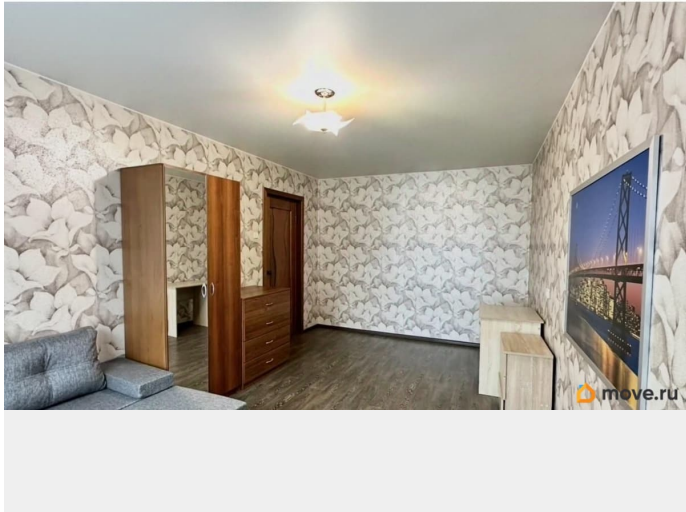

Тип санузла

раздельный

Ремонт

косметический

интернет, мебель, мебель на кухне, телевизор, стиральная машина, холодильник, лифт, парковка

для заметок

Описание

Сдается в аренду 1-комнатная квартира по адресу Придорожная аллея, дом 21 (угол с пр. Художников) в 20 минутах ходьбы от станции метро Проспект Просвещения, на 2 этаже 9 этажного дома. Общая площадь 34 метра, комната 18 метров, кухня 6 метров. Выполнен хороший ремонт, есть стеклопакеты. Выполнено новое покрытие ванны. Новая встроенная кухня. Бытовая техника - холодильник, стиральная машина, газовая плита с духовым шкафом, ЖК телевизор. Спальное место один новый двуспальный диван. Окна выходят в тихий зеленый двор, квартира тихая, светлая, чистая. У дома магазин Пятерочка, в шаговой доступности магазины Магнит, Леруа мерлен, Ашан, кафе, аптеки, множество других магазинов и других нужных объектов инфраструктуры. Арендная плата 25000 рублей в месяц, плюс коммунальные услуги около 4000 руб., плюс электроэнергия, вода по счетчикам. Квартира сдается на длительный срок, для 1-2, без животных. Звоните, договоримся о просмотре!