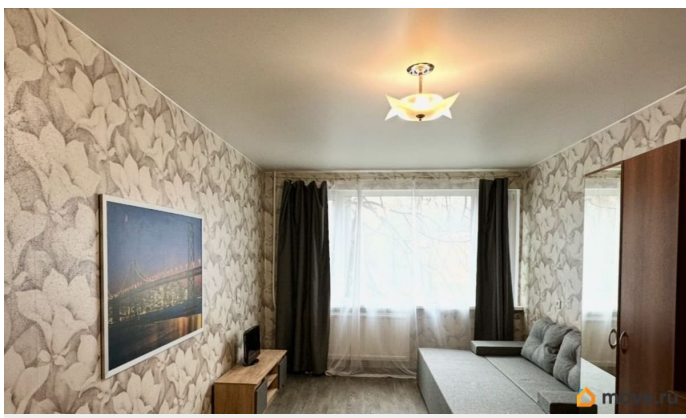

Тип санузла

раздельный

Ремонт

косметический

интернет, мебель, мебель на кухне, телевизор, стиральная машина, холодильник, лифт, парковка

для заметок

Описание

Сдается в аренду 1-комнатная квартира по адресу Придорожная аллея, дом 21 (угол с пр. Художников) в 20 минутах ходьбы от станции метро Проспект Просвещения, на 2 этаже 9 этажного дома. Общая площадь 34 метра, комната 18 метров, кухня 6 метров. Выполнен хороший ремонт, есть стеклопакеты. Выполнено новое покрытие ванны. Новая встроенная кухня. Бытовая техника - холодильник, стиральная машина, газовая плита с духовым шкафом, ЖК телевизор. Спальное место один новый двуспальный диван. Окна выходят в тихий зеленый двор, квартира тихая, светлая, чистая. У дома магазин Пятерочка, в шаговой доступности магазины Магнит, Леруа мерлен, Ашан, кафе, аптеки, множество других магазинов и других нужных объектов инфраструктуры. Арендная плата 25000 рублей в месяц, плюс коммунальные услуги около 4000 руб., плюс электроэнергия, вода по счетчикам. Квартира сдается на длительный срок, для 1-2, без животных. Звоните, договоримся о просмотре!