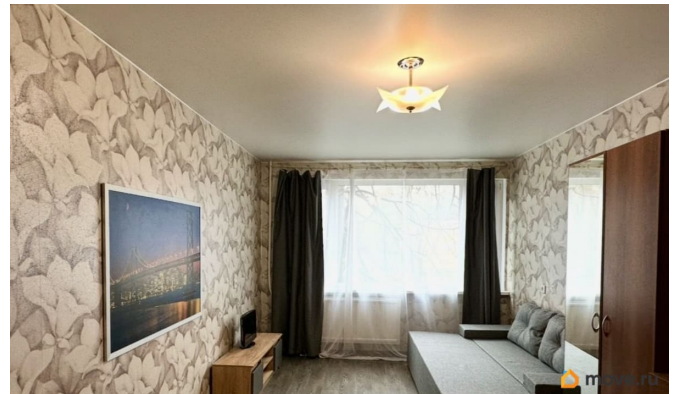

Тип санузла

раздельный

Ремонт

косметический

интернет, мебель, мебель на кухне, телевизор, стиральная машина, холодильник, лифт, парковка

для заметок

Описание

Сдается в аренду 1-комнатная квартира по адресу Придорожная аллея, дом 21 (угол с пр. Художников) в 20 минутах ходьбы от станции метро Проспект Просвещения, на 2 этаже 9 этажного дома. Общая площадь 34 метра, комната 18 метров, кухня 6 метров. Выполнен хороший ремонт, есть стеклопакеты. Выполнено новое покрытие ванны. Новая встроенная кухня. Бытовая техника - холодильник, стиральная машина, газовая плита с духовым шкафом, ЖК телевизор. Спальное место один новый двуспальный диван. Окна выходят в тихий зеленый двор, квартира тихая, светлая, чистая. У дома магазин Пятерочка, в шаговой доступности магазины Магнит, Леруа мерлен, Ашан, кафе, аптеки, множество других магазинов и других нужных объектов инфраструктуры. Арендная плата 25000 рублей в месяц, плюс коммунальные услуги около 4000 руб., плюс электроэнергия, вода по счетчикам. Квартира сдается на длительный срок, для 1-2, без животных. Звоните, договоримся о просмотре!