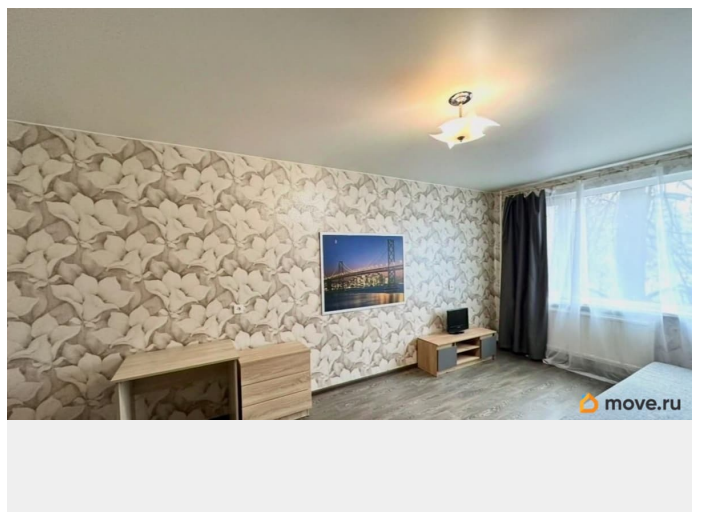

Тип санузла

раздельный

Ремонт

косметический

интернет, мебель, мебель на кухне, телевизор, стиральная машина, холодильник, лифт, парковка

для заметок

Описание

Сдается в аренду 1-комнатная квартира по адресу Придорожная аллея, дом 21 (угол с пр. Художников) в 20 минутах ходьбы от станции метро Проспект Просвещения, на 2 этаже 9 этажного дома. Общая площадь 34 метра, комната 18 метров, кухня 6 метров. Выполнен хороший ремонт, есть стеклопакеты. Выполнено новое покрытие ванны. Новая встроенная кухня. Бытовая техника - холодильник, стиральная машина, газовая плита с духовым шкафом, ЖК телевизор. Спальное место один новый двуспальный диван. Окна выходят в тихий зеленый двор, квартира тихая, светлая, чистая. У дома магазин Пятерочка, в шаговой доступности магазины Магнит, Леруа мерлен, Ашан, кафе, аптеки, множество других магазинов и других нужных объектов инфраструктуры. Арендная плата 25000 рублей в месяц, плюс коммунальные услуги около 4000 руб., плюс электроэнергия, вода по счетчикам. Квартира сдается на длительный срок, для 1-2, без животных. Звоните, договоримся о просмотре!