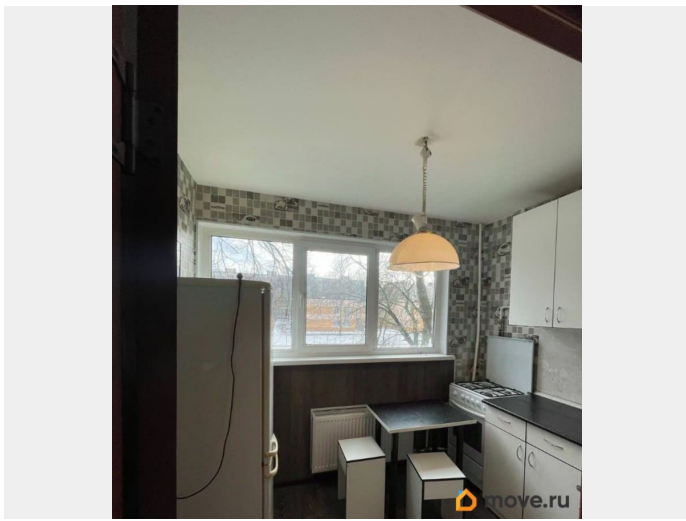

Тип санузла

раздельный

Ремонт

косметический

интернет, мебель, мебель на кухне, телевизор, стиральная машина, холодильник, лифт, парковка

для заметок

Описание

Сдается в аренду 1-комнатная квартира по адресу Придорожная аллея, дом 21 (угол с пр. Художников) в 20 минутах ходьбы от станции метро Проспект Просвещения, на 2 этаже 9 этажного дома. Общая площадь 34 метра, комната 18 метров, кухня 6 метров. Выполнен хороший ремонт, есть стеклопакеты. Выполнено новое покрытие ванны. Новая встроенная кухня. Бытовая техника - холодильник, стиральная машина, газовая плита с духовым шкафом, ЖК телевизор. Спальное место один новый двуспальный диван. Окна выходят в тихий зеленый двор, квартира тихая, светлая, чистая. У дома магазин Пятерочка, в шаговой доступности магазины Магнит, Леруа мерлен, Ашан, кафе, аптеки, множество других магазинов и других нужных объектов инфраструктуры. Арендная плата 25000 рублей в месяц, плюс коммунальные услуги около 4000 руб., плюс электроэнергия, вода по счетчикам. Квартира сдается на длительный срок, для 1-2, без животных. Звоните, договоримся о просмотре!