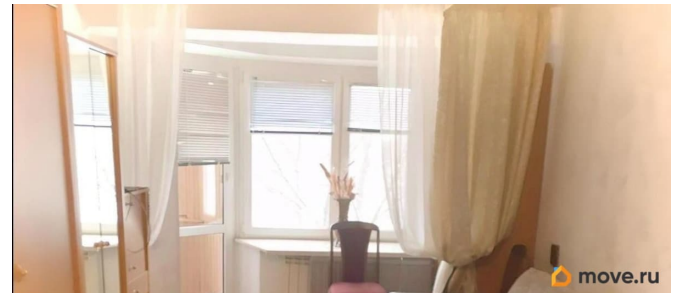

🕒 Создано: 19.11.2024 в 11:25

🔄 Обновлено: 12.04.2026 в 10:48

Санкт-Петербург, улица Бородачева, 10

46 000 ₺

Санкт-Петербург, улица Бородачева, 10

Округ

[СПБ, Петродворцовый район](#)

Квартира

Количество комнат

1

Высота потолков

2.7 м

Жилая площадь

22 м²

Площадь кухни

8 м²

Общая площадь

34 м²

Этаж

4/4

Детали объекта

Тип сделки

Сдаю

Раздел

[Квартиры](#)

Тип балкона

балкон

Тип санузла

раздельный

<https://spb.move.ru/objects/9293521760>

Людмила Букшина, Людмила

Букшина

79819544135

для заметок