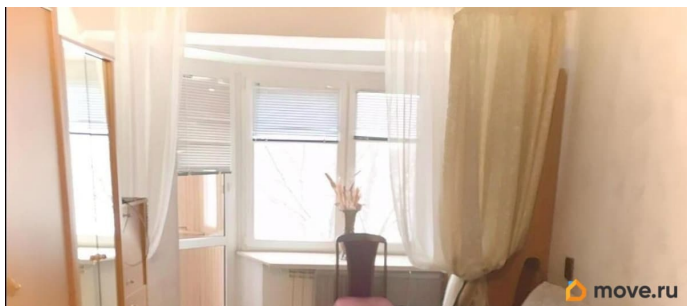

легко добраться до любой точки города.