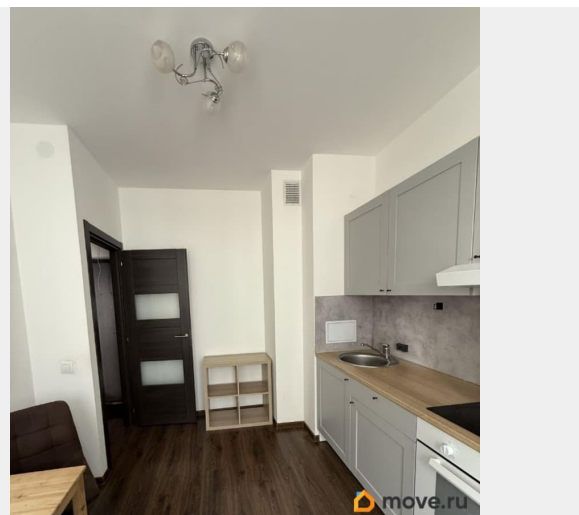

Заселение с детьми

да

интернет, мебель, мебель на кухне, телевизор, стиральная машина, холодильник, лифт, парковка

Описание

Новая 1-к квартира (не студия), выполнен ремонт, новая мебель и техника. Развитая инфраструктура, метро пешком 2 минуты! Юридическое сопровождение договора аренды. Звоните с 12-20:00.