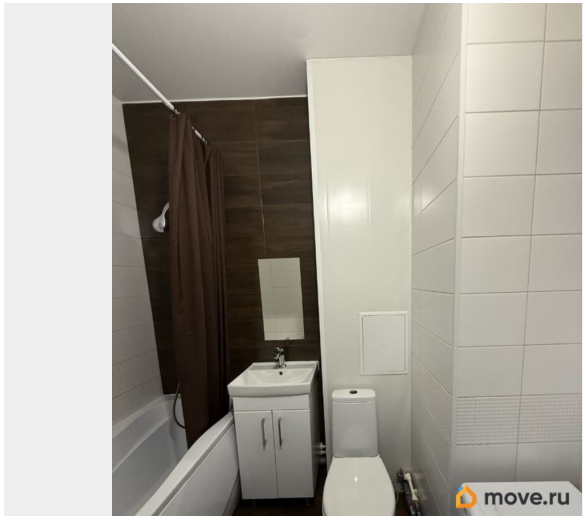

Заселение с детьми

да

интернет, мебель, мебель на кухне, телевизор, стиральная машина, холодильник, лифт, парковка

Описание

Новая 1-к квартира (не студия), выполнен ремонт, новая мебель и техника. Развитая инфраструктура, метро пешком 2 минуты! Юридическое сопровождение договора аренды. Звоните с 12-20:00.