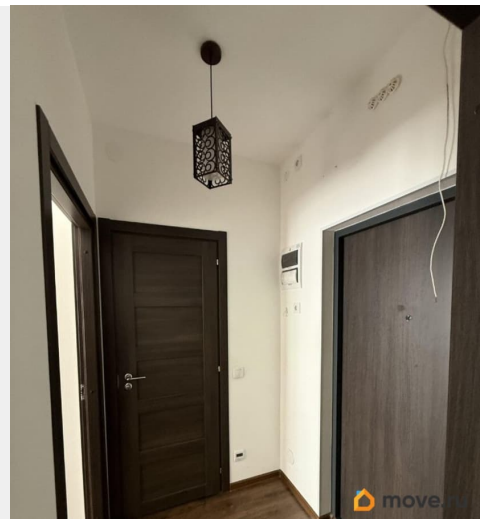

Заселение с детьми

да

интернет, мебель, мебель на кухне, телевизор, стиральная машина, холодильник, лифт, парковка

Описание

Новая 1-к квартира (не студия), выполнен ремонт, новая мебель и техника. Развитая инфраструктура, метро пешком 2 минуты! Юридическое сопровождение договора аренды. Звоните с 12-20:00.