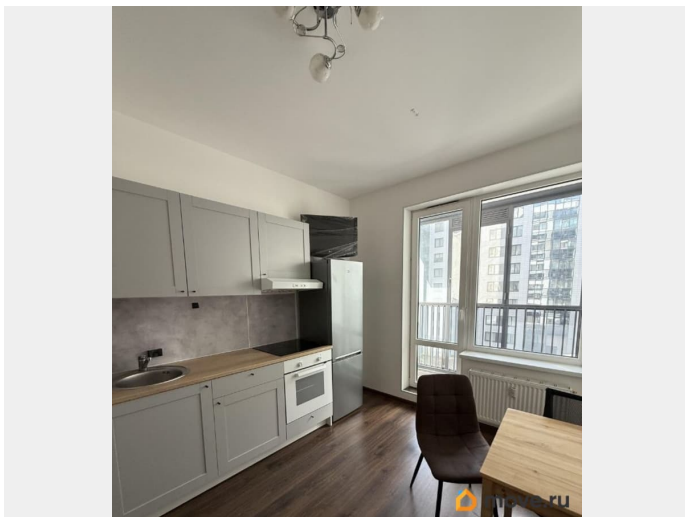

18 м²

Площадь кухни

12 м²

Общая площадь

34 м²

Этаж

4/13

Детали объекта

Заселение с детьми

да

интернет, мебель, мебель на кухне, телевизор, стиральная машина, холодильник, лифт, парковка

Описание

Новая 1-к квартира (не студия), выполнен ремонт, новая мебель и техника. Развитая инфраструктура, метро пешком 2 минуты! Юридическое сопровождение договора аренды. Звоните с 12-20:00.