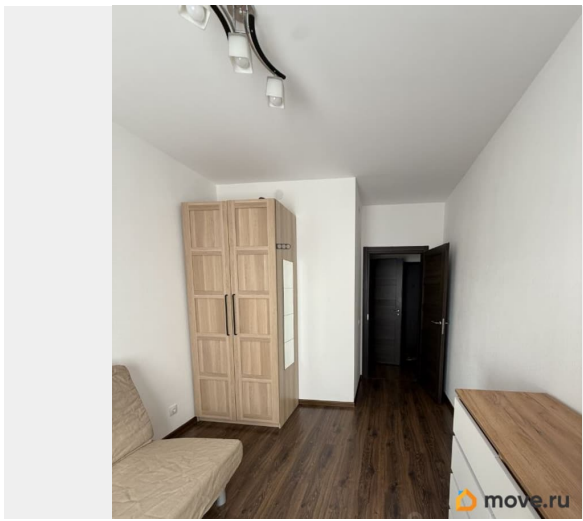

Заселение с детьми

да

интернет, мебель, мебель на кухне, телевизор, стиральная машина, холодильник, лифт, парковка

Описание

Новая 1-к квартира (не студия), выполнен ремонт, новая мебель и техника. Развитая инфраструктура, метро пешком 2 минуты! Юридическое сопровождение договора аренды. Звоните с 12-20:00.