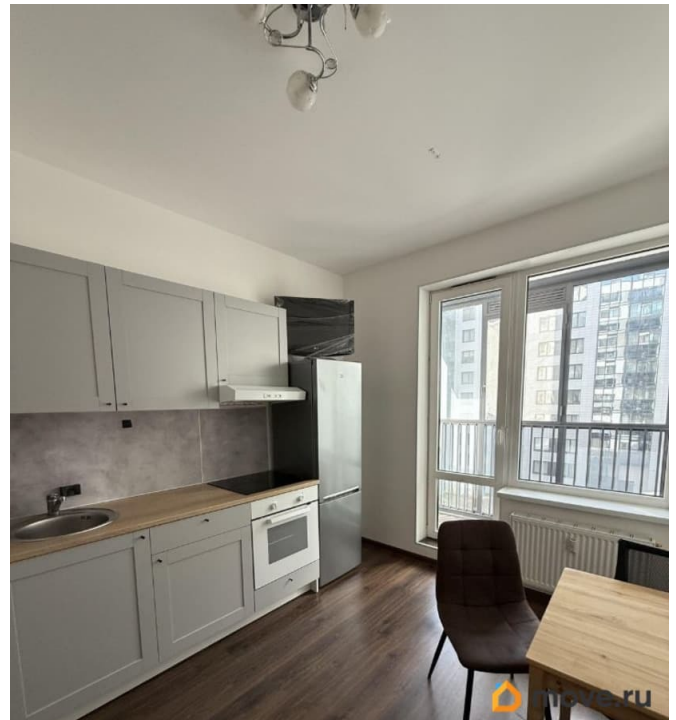

🕒 Создано: 15.04.2026 в 12:04

🔄 Обновлено: 15.04.2026 в 12:34

Собственник

79117681463

Санкт-Петербург, дорога Торфяная, 15к1

50 000 ₹

Санкт-Петербург, дорога Торфяная, 15к1

Округ

[СПБ, Приморский район](#)

для заметок

Квартира

Количество комнат

1

Высота потолков

3 м

Жилая площадь

18 м²

Площадь кухни

12 м²

Общая площадь

34 м²

Этаж

4/13

Детали объекта

Тип сделки

Сдаю

Раздел

[Квартиры](#)

Тип балкона

ЛОДЖИЯ

Тип санузла

совмещенный