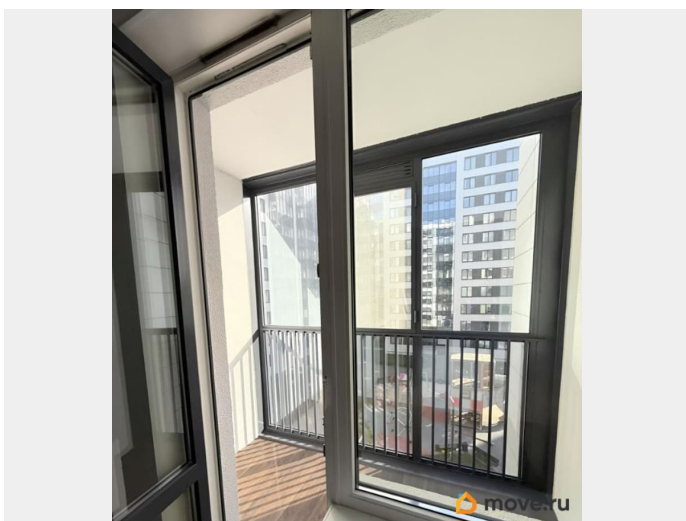

Заселение с детьми

да

интернет, мебель, мебель на кухне, телевизор, стиральная машина, холодильник, лифт, парковка

Описание

Новая 1-к квартира (не студия), выполнен ремонт, новая мебель и техника. Развитая инфраструктура, метро пешком 2 минуты! Юридическое сопровождение договора аренды. Звоните с 12-20:00.