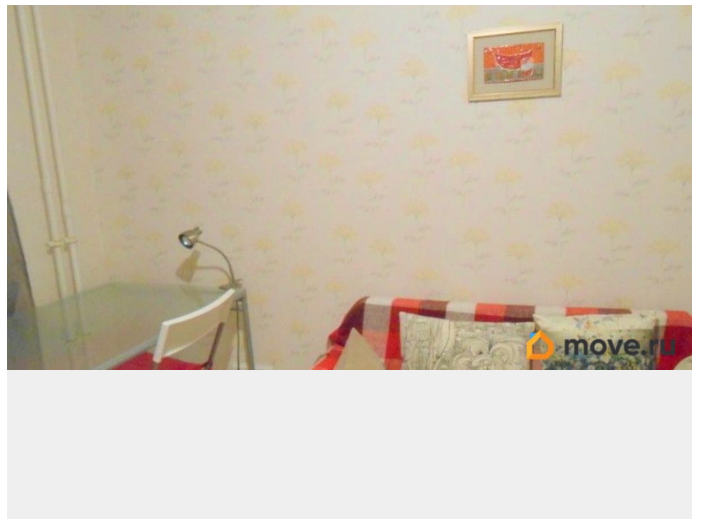

Заселение с детьми

да

мебель, мебель на кухне, стиральная машина, холодильник,
лифт, парковка

Описание

Сдам уютную, теплую 1-комнатную квартиру в новом доме! Идеальный вариант для 1 человека или пары. Есть все необходимое для комфортного проживания: мебель, бытовая техника, посуда. Просторная застеклен. лоджия с выходом как из комнаты, так и из кухни - вид на Лахта Центр. В пешей доступности метро Беговая (12 мин) , вся инфраструктура : магазины, кафе, парки. На длительный срок, без домашних животных.