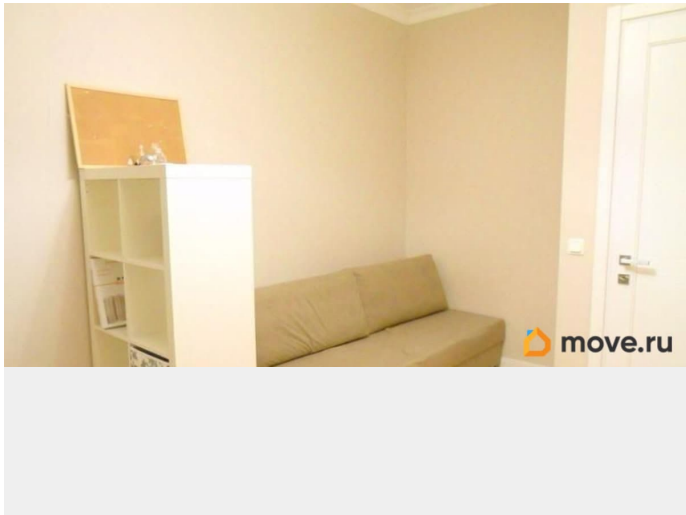

Заселение с детьми

да

мебель, мебель на кухне, стиральная машина, холодильник,
лифт, парковка

Описание

Сдам уютную, теплую 1-комнатную квартиру в новом доме! Идеальный вариант для 1 человека или пары. Есть все необходимое для комфортного проживания: мебель, бытовая техника, посуда. Просторная застеклен. лоджия с выходом как из комнаты, так и из кухни - вид на Лахта Центр. В пешей доступности метро Беговая (12 мин) , вся инфраструктура : магазины, кафе, парки. На длительный срок, без домашних животных.