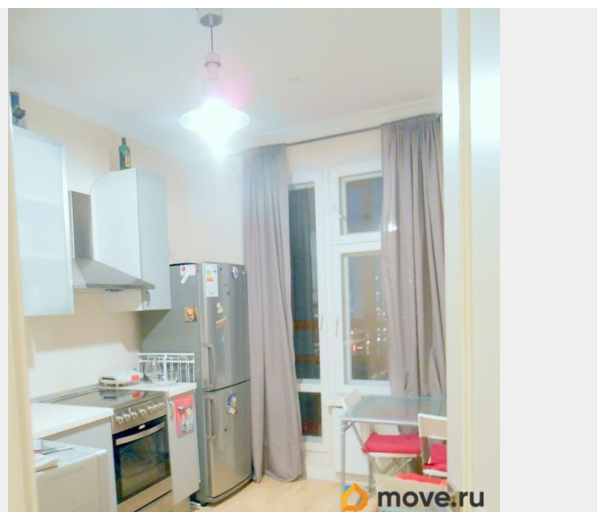

Площадь кухни

9.3 м²

Общая площадь

35.5 м²

Этаж

10/22

Детали объекта

Тип сделки

Заселение с детьми

да

мебель, мебель на кухне, стиральная машина, холодильник,
лифт, парковка

Описание

Сдам уютную, теплую 1-комнатную квартиру в новом доме! Идеальный вариант для 1 человека или пары. Есть все необходимое для комфортного проживания: мебель, бытовая техника, посуда. Просторная застеклен. лоджия с выходом как из комнаты, так и из кухни - вид на Лахта Центр. В пешей доступности метро Беговая (12 мин) , вся инфраструктура : магазины, кафе, парки. На длительный срок, без домашних животных.