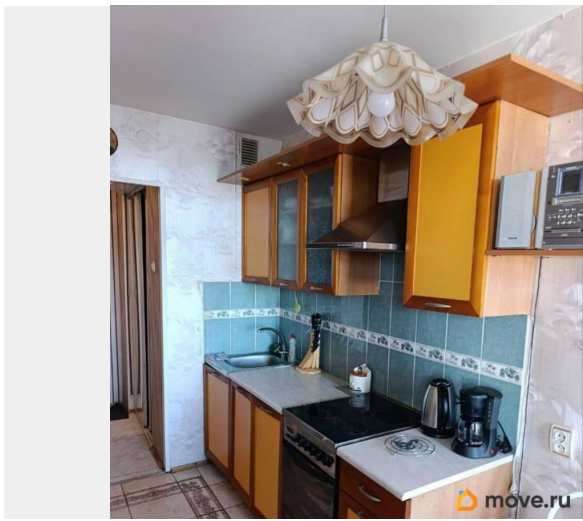

мебель, мебель на кухне, телевизор, холодильник, лифт

Описание

Сдаётся в длительную аренду 1к.кв.в пешей доступности к метро. Арендатор может привезти свою мебель или приобретёт необходимую сами. Стиральная машина «Малютка»(не автомат). Телевизор, холодильник, посуда, водогрей -в наличии. Дом 2000 года постройки. Из окон открывается красивый вид на Фрунзенский район. Можно с животными по предварительной договоренности.