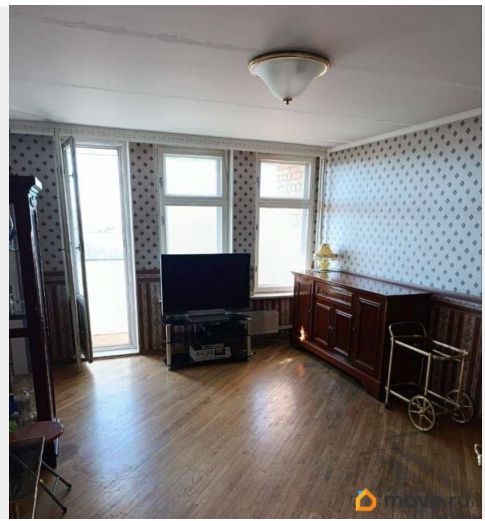

мебель, мебель на кухне, телевизор, холодильник, лифт

Описание

Сдаётся в длительную аренду 1к.кв.в пешей доступности к метро. Арендатор может привезти свою мебель или приобретёт необходимую сами. Стиральная машина «Малютка»(не автомат). Телевизор, холодильник, посуда, водогрей -в наличии. Дом 2000 года постройки. Из окон открывается красивый вид на Фрунзенский район. Можно с животными по предварительной договоренности.