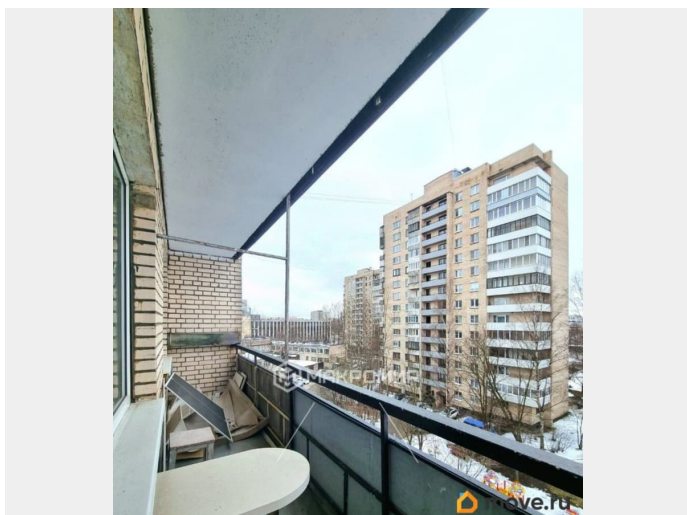

«Площадь Мужества», до которых можно
добраться на автобусе по выделенной полосе
без пробок. Остановка рядом с домом.
Покажем в любое время. Звоните.