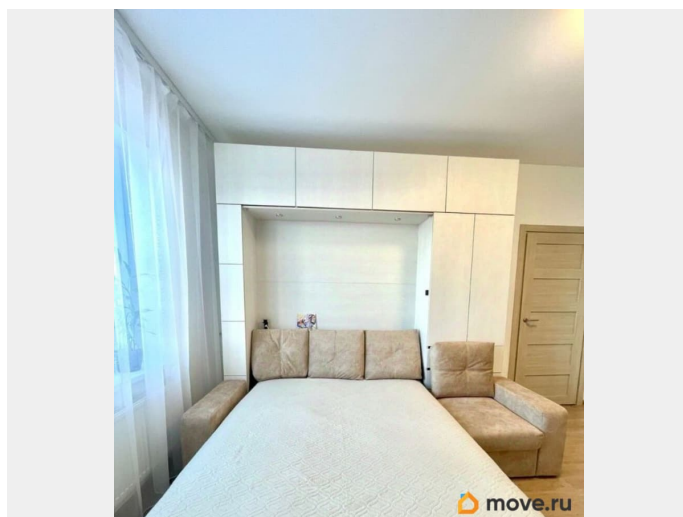

интернет, мебель, мебель на кухне, телевизор, стиральная машина, холодильник, лифт, парковка

Описание

ID: 394360 Сдаётся на длительный срок однокомнатная квартира в хорошо развитом районе города. Квартира с хорошим ремонтом. Оборудована всей необходимой мебелью и техникой. В окружении дома множество магазинов, пекарни, кафе, и многое другое для комфортного проживания. Удобная транспортная доступность. В шаге остановка общественного транспорта. До метро можно добраться за 15 минут. Для автомобилистов удобный выезд на КАД и ЗСД, что позволит быстро добраться до любой точки города. Звоните. Покажу в удобное для вас время по согласованию.