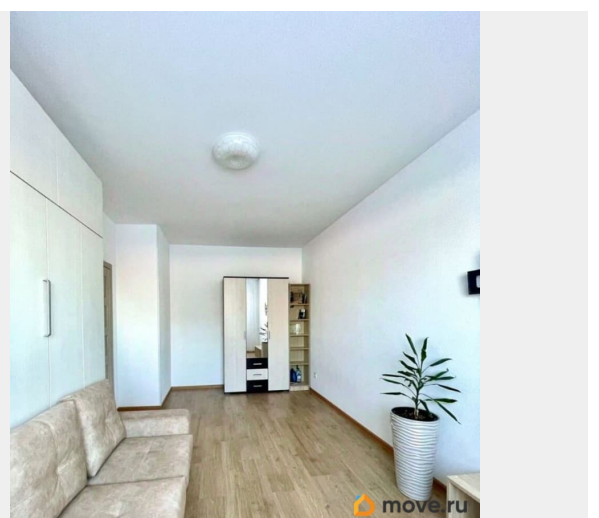

интернет, мебель, мебель на кухне, телевизор, стиральная машина, холодильник, лифт, парковка

Описание

ID: 394360 Сдаётся на длительный срок однокомнатная квартира в хорошо развитом районе города. Квартира с хорошим ремонтом. Оборудована всей необходимой мебелью и техникой. В окружении дома множество магазинов, пекарни, кафе, и многое другое для комфортного проживания. Удобная транспортная доступность. В шаге остановка общественного транспорта. До метро можно добраться за 15 минут. Для автомобилистов удобный выезд на КАД и ЗСД, что позволит быстро добраться до любой точки города. Звоните. Покажу в удобное для вас время по согласованию.