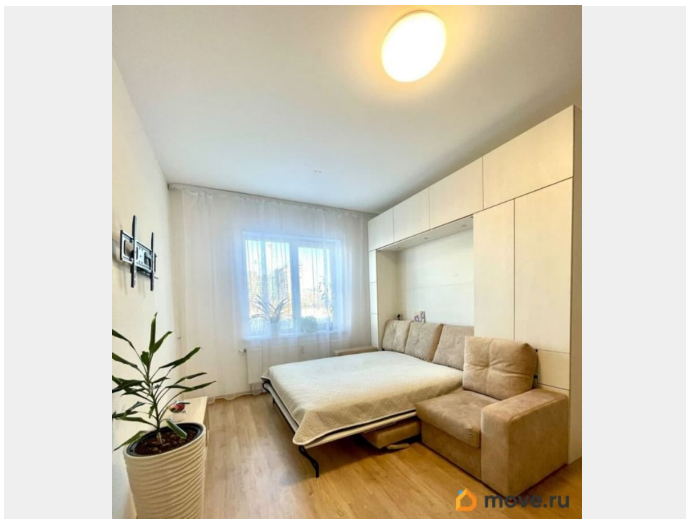

интернет, мебель, мебель на кухне, телевизор, стиральная машина, холодильник, лифт, парковка

Описание

ID: 394360 Сдаётся на длительный срок однокомнатная квартира в хорошо развитом районе города. Квартира с хорошим ремонтом. Оборудована всей необходимой мебелью и техникой. В окружении дома множество магазинов, пекарни, кафе, и многое другое для комфортного проживания. Удобная транспортная доступность. В шаге остановка общественного транспорта. До метро можно добраться за 15 минут. Для автомобилистов удобный выезд на КАД и ЗСД, что позволит быстро добраться до любой точки города. Звоните. Покажу в удобное для вас время по согласованию.