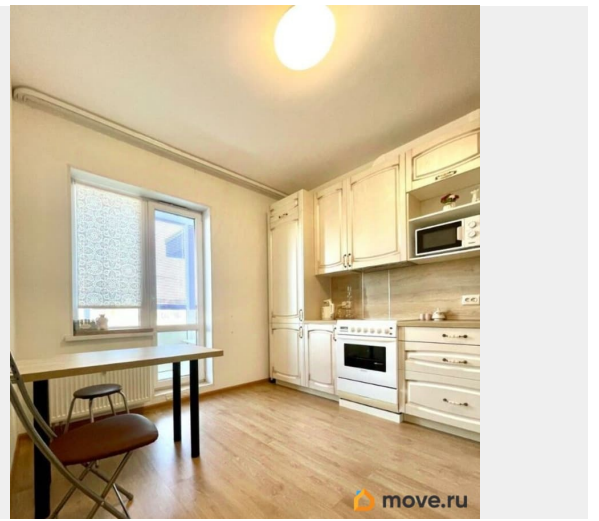

Площадь кухни

10.6 м²

Общая площадь

35.7 м²

Этаж

1/25

Детали объекта

Тип сделки

интернет, мебель, мебель на кухне, телевизор, стиральная машина, холодильник, лифт, парковка

Описание

ID: 394360 Сдаётся на длительный срок однокомнатная квартира в хорошо развитом районе города. Квартира с хорошим ремонтом. Оборудована всей необходимой мебелью и техникой. В окружении дома множество магазинов, пекарни, кафе, и многое другое для комфортного проживания. Удобная транспортная доступность. В шаге остановка общественного транспорта. До метро можно добраться за 15 минут. Для автомобилистов удобный выезд на КАД и ЗСД, что позволит быстро добраться до любой точки города. Звоните. Покажу в удобное для вас время по согласованию.