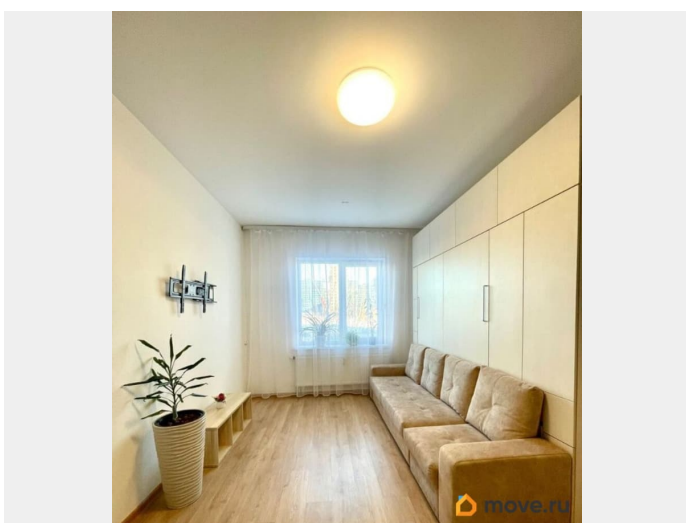

интернет, мебель, мебель на кухне, телевизор, стиральная машина, холодильник, лифт, парковка

Описание

ID: 394360 Сдаётся на длительный срок однокомнатная квартира в хорошо развитом районе города. Квартира с хорошим ремонтом. Оборудована всей необходимой мебелью и техникой. В окружении дома множество магазинов, пекарни, кафе, и многое другое для комфортного проживания. Удобная транспортная доступность. В шаге остановка общественного транспорта. До метро можно добраться за 15 минут. Для автомобилистов удобный выезд на КАД и ЗСД, что позволит быстро добраться до любой точки города. Звоните. Покажу в удобное для вас время по согласованию.