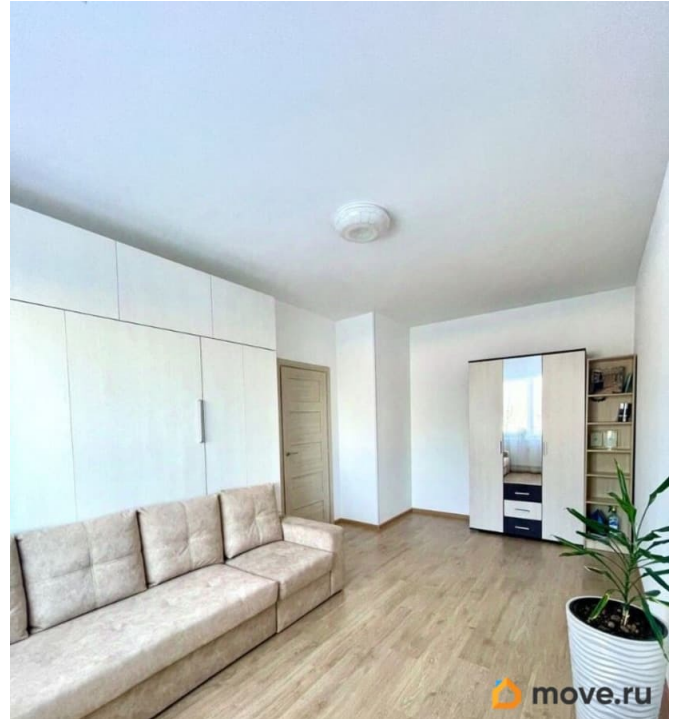

Сдаю

Раздел

[Квартиры](#)

Тип балкона

ЛОДЖИЯ

Вид из окна

во двор

для заметок

интернет, мебель, мебель на кухне, телевизор, стиральная машина, холодильник, лифт, парковка

Описание

ID: 394360 Сдаётся на длительный срок однокомнатная квартира в хорошо развитом районе города. Квартира с хорошим ремонтом. Оборудована всей необходимой мебелью и техникой. В окружении дома множество магазинов, пекарни, кафе, и многое другое для комфортного проживания. Удобная транспортная доступность. В шаге остановка общественного транспорта. До метро можно добраться за 15 минут. Для автомобилистов удобный выезд на КАД и ЗСД, что позволит быстро добраться до любой точки города. Звоните. Покажу в удобное для вас время по согласованию.