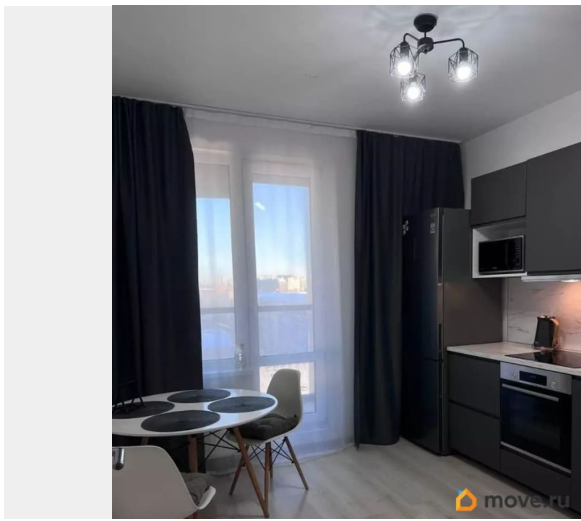

интернет, мебель, мебель на кухне, телевизор, стиральная машина, холодильник, лифт

Описание

ID: 392522 Новый современный ЖК Эмеральд на Малой Неве со своей закрытой территорией, видеонаблюдением, детскими площадками с безопасным покрытием, тренажёрными зонами, собственным фонтаном. Окна квартиры смотрят во двор и на юго-восток, а значит в квартире будет тихо и не жарко летом. Все салюты можно будет смотреть не выходя из дома. Удобная планировка с необходимой мебелью и надёжной техникой даст возможность спокойно жить и работать. Здесь есть всё необходимое для повседневной жизни: в комплексе работают Магнит, ВкусВилл, Кофейни, Цветы, Подарки, Инструменты, Красное и белое, рядом Лента, Лемана про, Максидом. Удобная транспортная доступность: остановка автобуса рядом с домом, до метро Василеостровская на автобусе 10 минут, на машине 5 минут. Рассматриваем жильцов без животных, без детей. У Арендодателя могут быть особые требования к арендаторам. Курить в квартире запрещено. Квартиру можно снять с 26 апреля, смотреть - с 6 апреля.