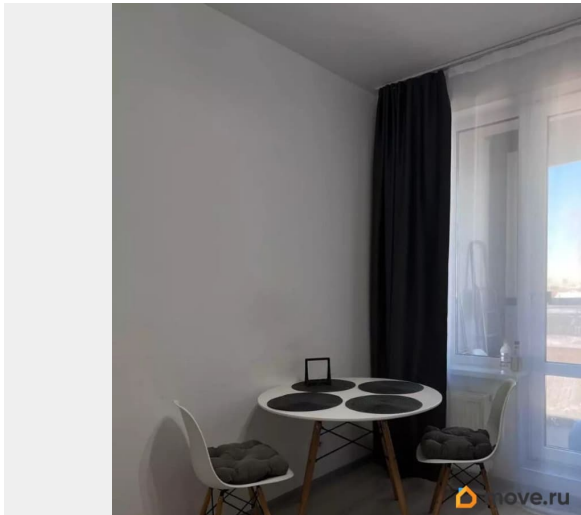

интернет, мебель, мебель на кухне, телевизор, стиральная машина, холодильник, лифт

Описание

ID: 392522 Новый современный ЖК Эмеральд на Малой Неве со своей закрытой территорией, видеонаблюдением, детскими площадками с безопасным покрытием, тренажёрными зонами, собственным фонтаном. Окна квартиры смотрят во двор и на юго-восток, а значит в квартире будет тихо и не жарко летом. Все салюты можно будет смотреть не выходя из дома. Удобная планировка с необходимой мебелью и надёжной техникой даст возможность спокойно жить и работать. Здесь есть всё необходимое для повседневной жизни: в комплексе работают Магнит, ВкусВилл, Кофейни, Цветы, Подарки, Инструменты, Красное и белое, рядом Лента, Лемана про, Максидом. Удобная транспортная доступность: остановка автобуса рядом с домом, до метро Василеостровская на автобусе 10 минут, на машине 5 минут. Рассматриваем жильцов без животных, без детей. У Арендодателя могут быть особые требования к арендаторам. Курить в квартире запрещено. Квартиру можно снять с 26 апреля, смотреть - с 6 апреля.