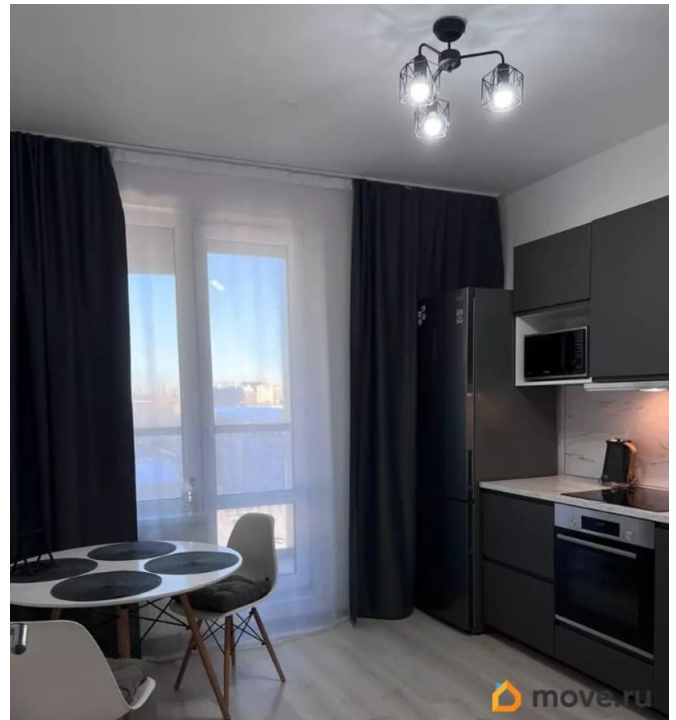

Площадь кухни

11 м²

Общая площадь

35.8 м²

Этаж

7/12

Детали объекта

Тип сделки

интернет, мебель, мебель на кухне, телевизор, стиральная машина, холодильник, лифт

Описание

ID: 392522 Новый современный ЖК Эмеральд на Малой Неве со своей закрытой территорией, видеонаблюдением, детскими площадками с безопасным покрытием, тренажёрными зонами, собственным фонтаном. Окна квартиры смотрят во двор и на юго-восток, а значит в квартире будет тихо и не жарко летом. Все салюты можно будет смотреть не выходя из дома. Удобная планировка с необходимой мебелью и надёжной техникой даст возможность спокойно жить и работать. Здесь есть всё необходимое для повседневной жизни: в комплексе работают Магнит, ВкусВилл, Кофейни, Цветы, Подарки, Инструменты, Красное и белое, рядом Лента, Лемана про, Максидом. Удобная транспортная доступность: остановка автобуса рядом с домом, до метро Василеостровская на автобусе 10 минут, на машине 5 минут. Рассматриваем жильцов без животных, без детей. У Арендодателя могут быть особые требования к арендаторам. Курить в квартире запрещено. Квартиру можно снять с 26 апреля, смотреть - с 6 апреля.