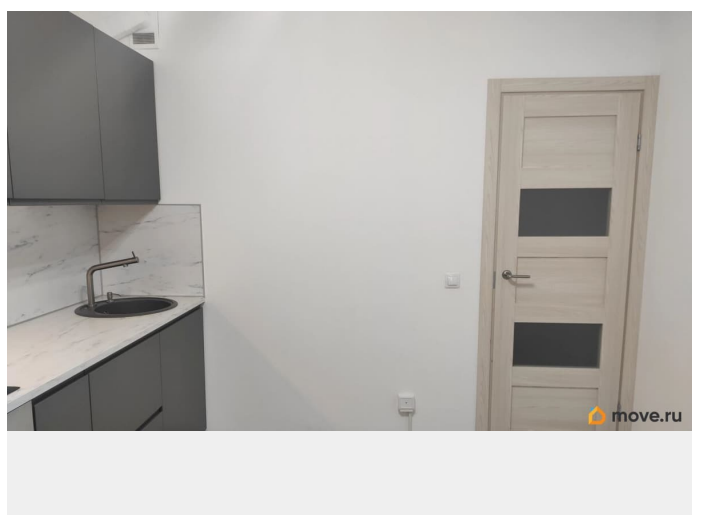

Площадь кухни

11 м²

Общая площадь

35.8 м²

Этаж

7/12

Детали объекта

Тип сделки

интернет, мебель, мебель на кухне, телевизор, стиральная машина, холодильник, лифт

Описание

ID: 392522 Новый современный ЖК Эмеральд на Малой Неве со своей закрытой территорией, видеонаблюдением, детскими площадками с безопасным покрытием, тренажёрными зонами, собственным фонтаном. Окна квартиры смотрят во двор и на юго-восток, а значит в квартире будет тихо и не жарко летом. Все салюты можно будет смотреть не выходя из дома. Удобная планировка с необходимой мебелью и надёжной техникой даст возможность спокойно жить и работать. Здесь есть всё необходимое для повседневной жизни: в комплексе работают Магнит, ВкусВилл, Кофейни, Цветы, Подарки, Инструменты, Красное и белое, рядом Лента, Лемана про, Максидом. Удобная транспортная доступность: остановка автобуса рядом с домом, до метро Василеостровская на автобусе 10 минут, на машине 5 минут. Рассматриваем жильцов без животных, без детей. У Арендодателя могут быть особые требования к арендаторам. Курить в квартире запрещено. Квартиру можно снять с 26 апреля, смотреть - с 6 апреля.