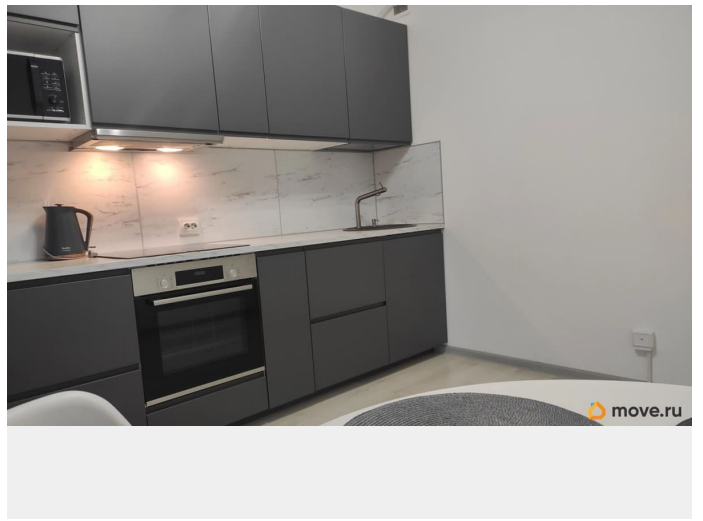

Площадь кухни

11 м²

Общая площадь

35.8 м²

Этаж

7/12

Детали объекта

Тип сделки

интернет, мебель, мебель на кухне, телевизор, стиральная машина, холодильник, лифт

Описание

ID: 392522 Новый современный ЖК Эмеральд на Малой Неве со своей закрытой территорией, видеонаблюдением, детскими площадками с безопасным покрытием, тренажёрными зонами, собственным фонтаном. Окна квартиры смотрят во двор и на юго-восток, а значит в квартире будет тихо и не жарко летом. Все салюты можно будет смотреть не выходя из дома. Удобная планировка с необходимой мебелью и надёжной техникой даст возможность спокойно жить и работать. Здесь есть всё необходимое для повседневной жизни: в комплексе работают Магнит, ВкусВилл, Кофейни, Цветы, Подарки, Инструменты, Красное и белое, рядом Лента, Лемана про, Максидом. Удобная транспортная доступность: остановка автобуса рядом с домом, до метро Василеостровская на автобусе 10 минут, на машине 5 минут. Рассматриваем жильцов без животных, без детей. У Арендодателя могут быть особые требования к арендаторам. Курить в квартире запрещено. Квартиру можно снять с 26 апреля, смотреть - с 6 апреля.