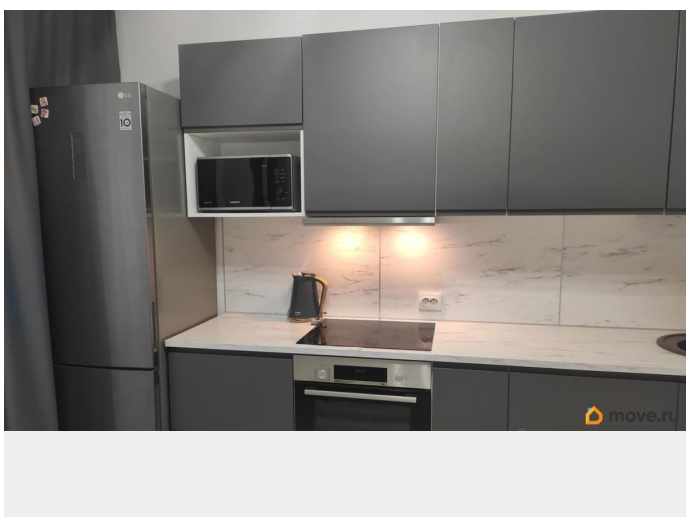

Площадь кухни

11 м²

Общая площадь

35.8 м²

Этаж

7/12

Детали объекта

Тип сделки

интернет, мебель, мебель на кухне, телевизор, стиральная машина, холодильник, лифт

Описание

ID: 392522 Новый современный ЖК Эмеральд на Малой Неве со своей закрытой территорией, видеонаблюдением, детскими площадками с безопасным покрытием, тренажёрными зонами, собственным фонтаном. Окна квартиры смотрят во двор и на юго-восток, а значит в квартире будет тихо и не жарко летом. Все салюты можно будет смотреть не выходя из дома. Удобная планировка с необходимой мебелью и надёжной техникой даст возможность спокойно жить и работать. Здесь есть всё необходимое для повседневной жизни: в комплексе работают Магнит, ВкусВилл, Кофейни, Цветы, Подарки, Инструменты, Красное и белое, рядом Лента, Лемана про, Максидом. Удобная транспортная доступность: остановка автобуса рядом с домом, до метро Василеостровская на автобусе 10 минут, на машине 5 минут. Рассматриваем жильцов без животных, без детей. У Арендодателя могут быть особые требования к арендаторам. Курить в квартире запрещено. Квартиру можно снять с 26 апреля, смотреть - с 6 апреля.