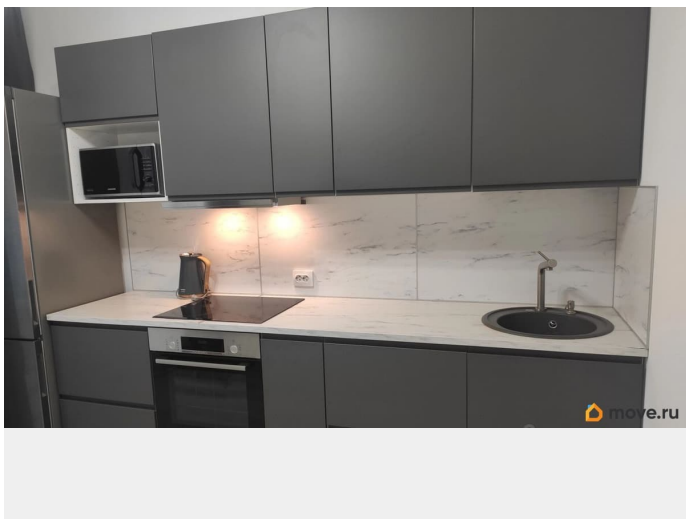

Площадь кухни

11 м²

Общая площадь

35.8 м²

Этаж

7/12

Детали объекта

Тип сделки

интернет, мебель, мебель на кухне, телевизор, стиральная машина, холодильник, лифт

Описание

ID: 392522 Новый современный ЖК Эмеральд на Малой Неве со своей закрытой территорией, видеонаблюдением, детскими площадками с безопасным покрытием, тренажёрными зонами, собственным фонтаном. Окна квартиры смотрят во двор и на юго-восток, а значит в квартире будет тихо и не жарко летом. Все салюты можно будет смотреть не выходя из дома. Удобная планировка с необходимой мебелью и надёжной техникой даст возможность спокойно жить и работать. Здесь есть всё необходимое для повседневной жизни: в комплексе работают Магнит, ВкусВилл, Кофейни, Цветы, Подарки, Инструменты, Красное и белое, рядом Лента, Лемана про, Максидом. Удобная транспортная доступность: остановка автобуса рядом с домом, до метро Василеостровская на автобусе 10 минут, на машине 5 минут. Рассматриваем жильцов без животных, без детей. У Арендодателя могут быть особые требования к арендаторам. Курить в квартире запрещено. Квартиру можно снять с 26 апреля, смотреть - с 6 апреля.