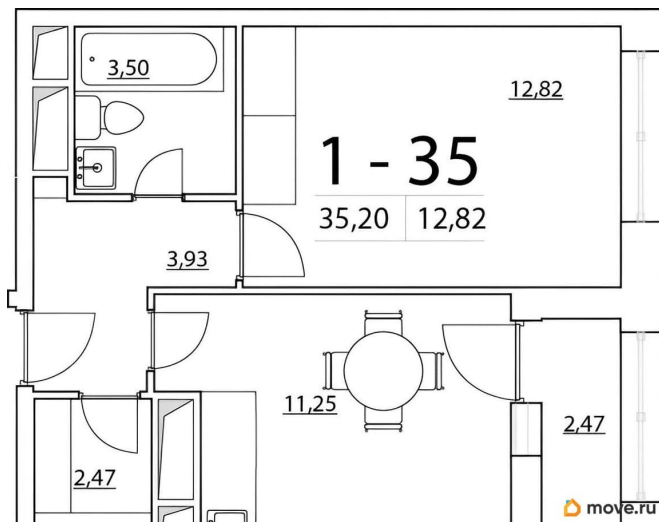

Общая площадь

35 м²

Этаж

3/13

Детали объекта

Тип сделки

Сдаю

Раздел

[Квартиры](#)

Тип балкона

балкон

Тип санузла

совмещенный

Вид из окна

во двор

для заметок