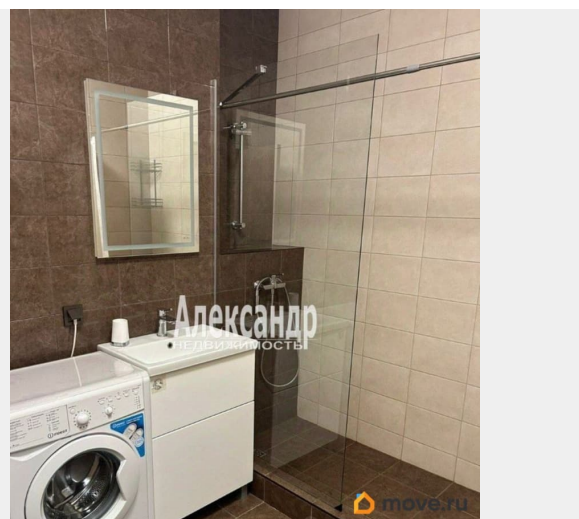

руб. оплачивает арендатор; -клининг при выезде 10 000 руб оплачивает арендатор. Звоните, покажем в удобное время. Больше информации на нашем сайте