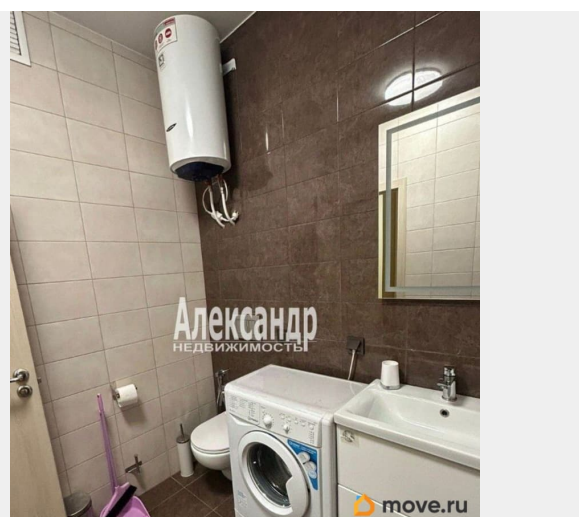

руб. оплачивает арендатор; -клининг при выезде 10 000 руб оплачивает арендатор. Звоните, покажем в удобное время. Больше информации на нашем сайте