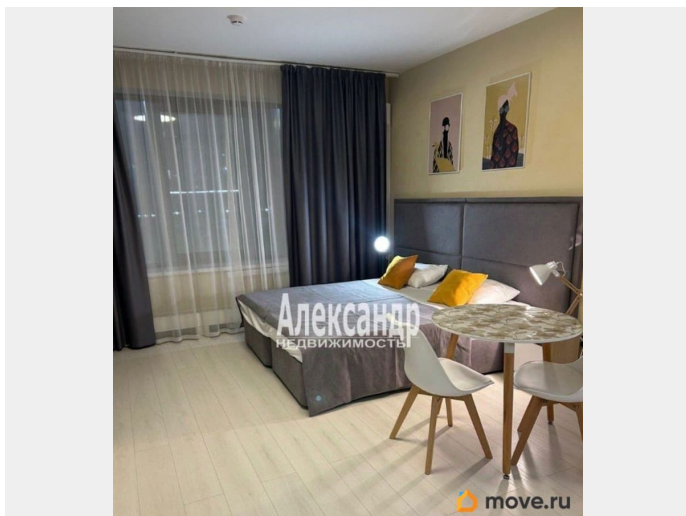

руб. оплачивает арендатор; -клининг при выезде 10 000 руб оплачивает арендатор. Звоните, покажем в удобное время. Больше информации на нашем сайте