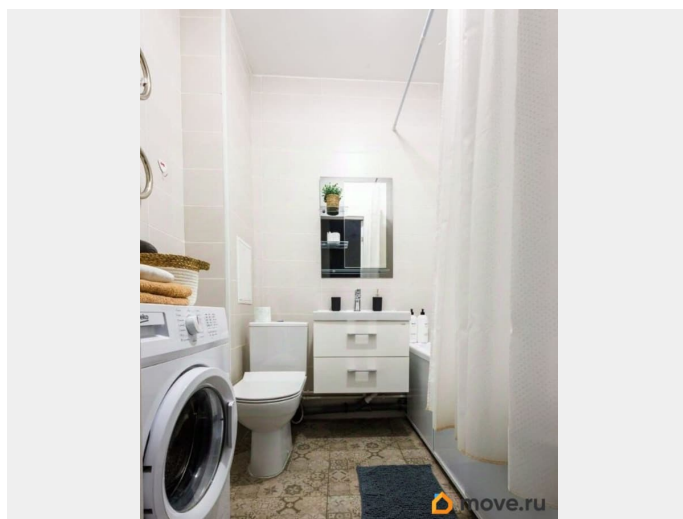

15 мин на машине (парки / сады). До центра
20-30 мин на машине (в зависимости от
ситуации на дорогах). Можно прогуляться
пешком до метро = 30 мин.