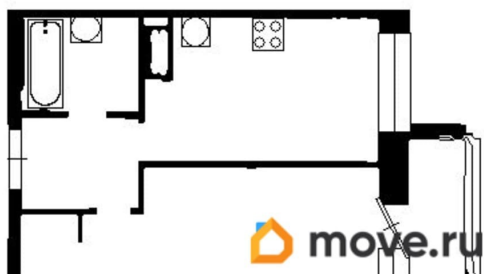

15 мин на машине (парки / сады). До центра
20-30 мин на машине (в зависимости от
ситуации на дорогах). Можно прогуляться
пешком до метро = 30 мин.