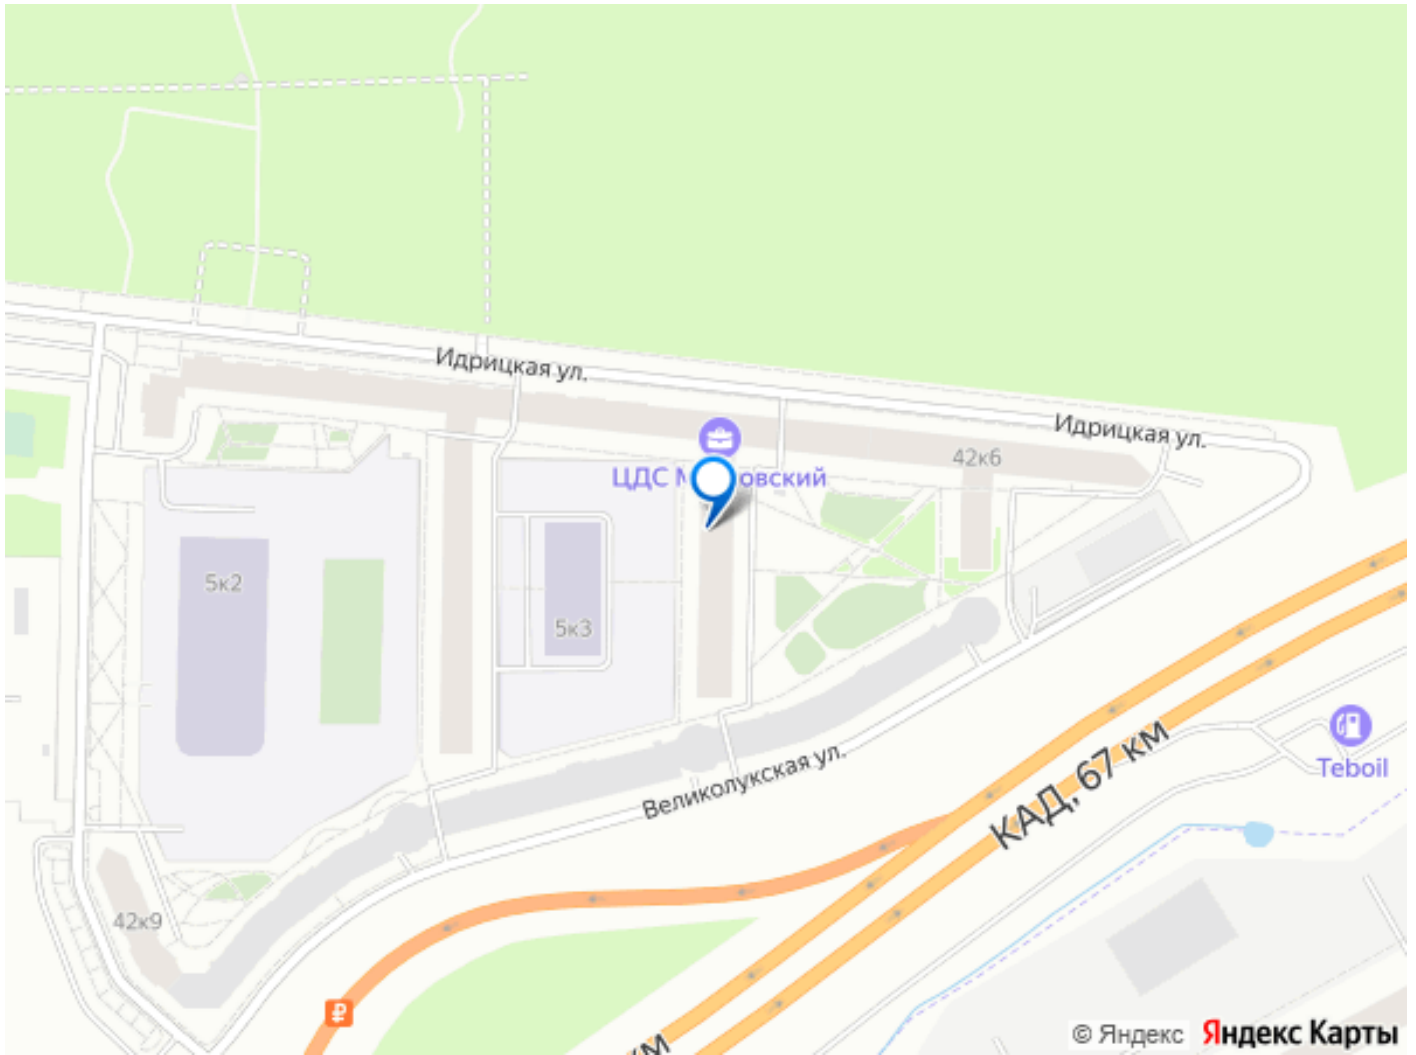

Move.ru - вся недвижимость России