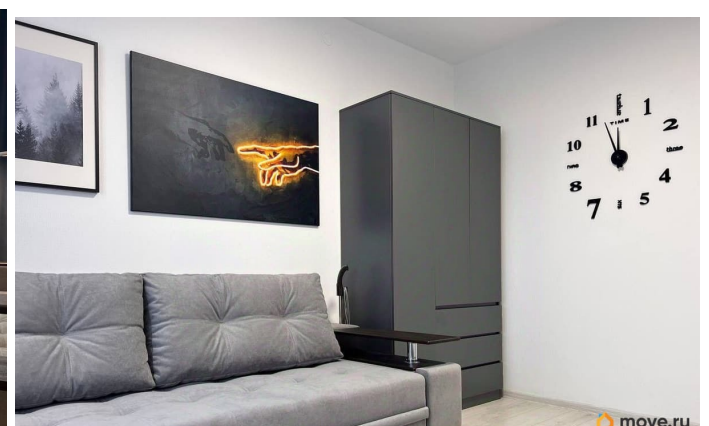

## Описание

Сдаётся видовая новая однокомнатная квартира. Современный дизайн, качественная мебель и бытовая техника, квартира тёплая и тихая. С лоджии открывается прекрасный вид на Юнтоловский заказник с приятным западным солнцем. В квартире никто не жил! Комплекс Нью Таймс - это новый комплекс комфорт-класса с закрытым двором, обилием магазинов, кафе, всей необходимой инфраструктурой, удобный выезд на ЗСД и КАД, престижный район, экологичное место. Звоните в любое время.