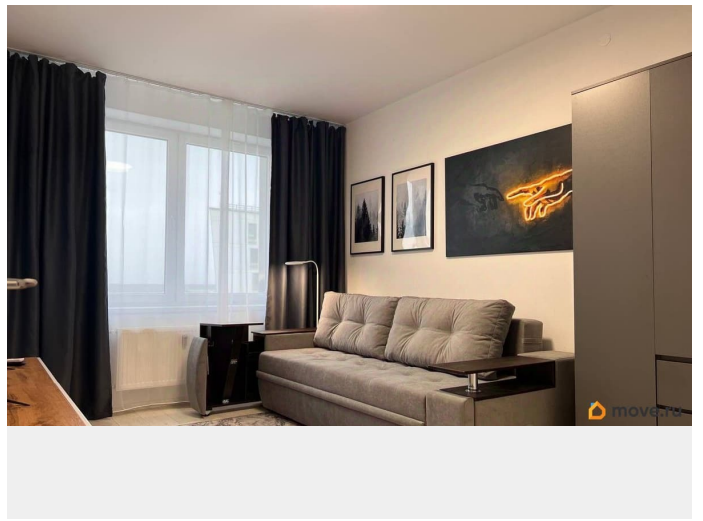

## Описание

Сдаётся видовая новая однокомнатная квартира. Современный дизайн, качественная мебель и бытовая техника, квартира тёплая и тихая. С лоджии открывается прекрасный вид на Юнтоловский заказник с приятным западным солнцем. В квартире никто не жил! Комплекс Нью Таймс - это новый комплекс комфорт-класса с закрытым двором, обилием магазинов, кафе, всей необходимой инфраструктурой, удобный выезд на ЗСД и КАД, престижный район, экологичное место. Звоните в любое время.