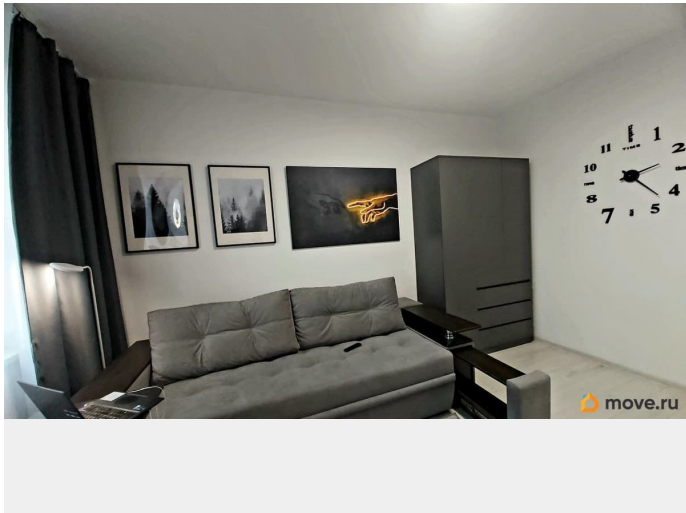

## Описание

Сдаётся видовая новая однокомнатная квартира. Современный дизайн, качественная мебель и бытовая техника, квартира тёплая и тихая. С лоджии открывается прекрасный вид на Юнтоловский заказник с приятным западным солнцем. В квартире никто не жил! Комплекс Нью Таймс - это новый комплекс комфорт-класса с закрытым двором, обилием магазинов, кафе, всей необходимой инфраструктурой, удобный выезд на ЗСД и КАД, престижный район, экологичное место. Звоните в любое время.