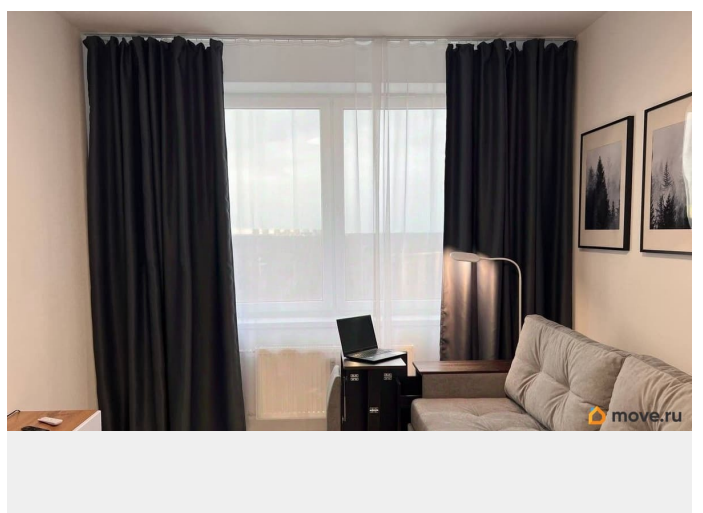

## Описание

Сдаётся видовая новая однокомнатная квартира. Современный дизайн, качественная мебель и бытовая техника, квартира тёплая и тихая. С лоджии открывается прекрасный вид на Юнтоловский заказник с приятным западным солнцем. В квартире никто не жил! Комплекс Нью Таймс - это новый комплекс комфорт-класса с закрытым двором, обилием магазинов, кафе, всей необходимой инфраструктурой, удобный выезд на ЗСД и КАД, престижный район, экологичное место. Звоните в любое время.