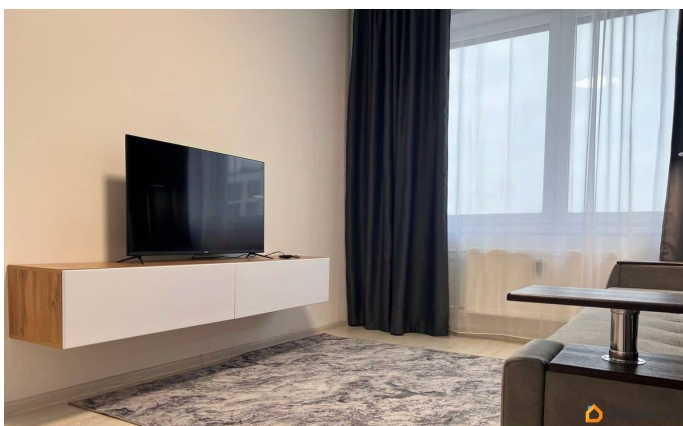

## Описание

Сдаётся видовая новая однокомнатная квартира. Современный дизайн, качественная мебель и бытовая техника, квартира тёплая и тихая. С лоджии открывается прекрасный вид на Юнтоловский заказник с приятным западным солнцем. В квартире никто не жил! Комплекс Нью Таймс - это новый комплекс комфорт-класса с закрытым двором, обилием магазинов, кафе, всей необходимой инфраструктурой, удобный выезд на ЗСД и КАД, престижный район, экологичное место. Звоните в любое время.