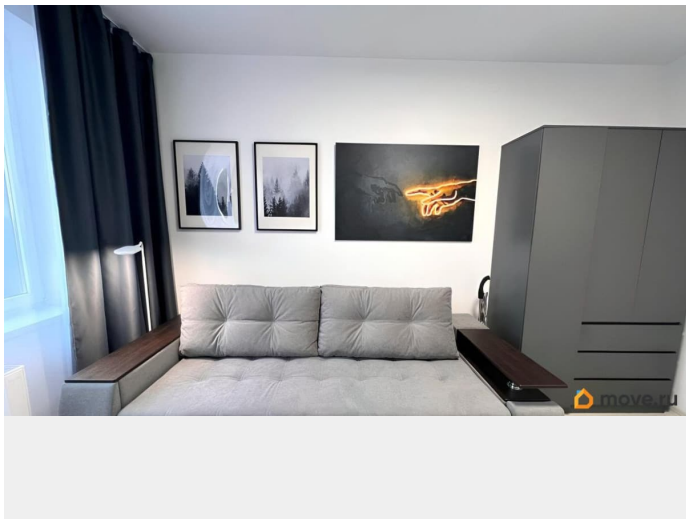

## Описание

Сдаётся видовая новая однокомнатная квартира. Современный дизайн, качественная мебель и бытовая техника, квартира тёплая и тихая. С лоджии открывается прекрасный вид на Юнтоловский заказник с приятным западным солнцем. В квартире никто не жил! Комплекс Нью Таймс - это новый комплекс комфорт-класса с закрытым двором, обилием магазинов, кафе, всей необходимой инфраструктурой, удобный выезд на ЗСД и КАД, престижный район, экологичное место. Звоните в любое время.