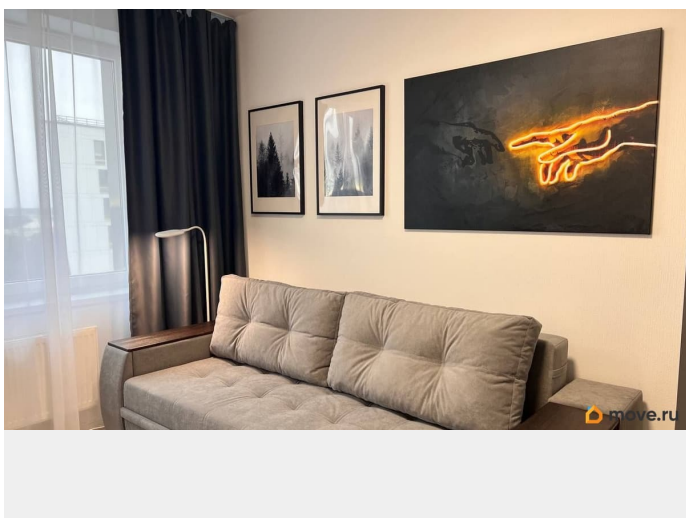

## Описание

Сдаётся видовая новая однокомнатная квартира. Современный дизайн, качественная мебель и бытовая техника, квартира тёплая и тихая. С лоджии открывается прекрасный вид на Юнтоловский заказник с приятным западным солнцем. В квартире никто не жил! Комплекс Нью Таймс - это новый комплекс комфорт-класса с закрытым двором, обилием магазинов, кафе, всей необходимой инфраструктурой, удобный выезд на ЗСД и КАД, престижный район, экологичное место. Звоните в любое время.