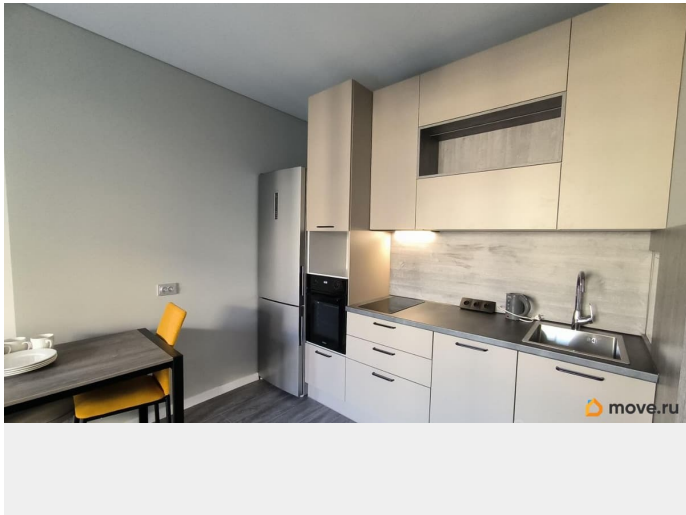

11 м²

Площадь кухни

16 м²

Общая площадь

35 м²

Этаж

2/4

Детали объекта

Ремонт

евро

Квартира в новостройке

да

Год сдачи

2025 г.

мебель на кухне, телевизор, стиральная машина,
холодильник, лифт, парковка

Описание

Квартира сдается впервые. Длительно. Не менее 11 месяцев. вся необходимая бытовая техника новая на гарантии (холодильник, посудомоечная машина, варочная поверхность, духовой шкаф, стиральная машина). Арендодатель готов дооснастить телевизором. Кровати и платяного шкафа в квартире нет. На кухне есть раскладывающийся диван со спальным местом 140x200. Цена актуальна для арендаторов, готовых закупить недостающие предметы интерьера или имеющих свою мебель. (кровать, шкаф или комод и прочее, на усмотрение новых жильцов). все купленное, разумеется, останется в собственности новых жильцов В квартире все новое. Вид во двор. Большая лоджия. вокруг дома много парковочных мест. Мы ждем ответственных и надежных арендаторов строго без животных. (!).