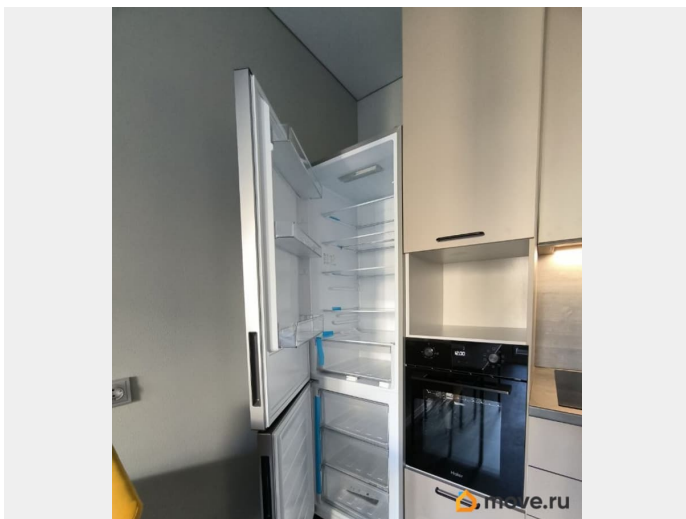

11 м²

Площадь кухни

16 м²

Общая площадь

35 м²

Этаж

2/4

Детали объекта

Ремонт

евро

Квартира в новостройке

да

Год сдачи

2025 г.

мебель на кухне, телевизор, стиральная машина,
холодильник, лифт, парковка

Описание

Квартира сдается впервые. Длительно. Не менее 11 месяцев. вся необходимая бытовая техника новая на гарантии (холодильник, посудомоечная машина, варочная поверхность, духовой шкаф, стиральная машина). Арендодатель готов дооснастить телевизором. Кровати и платяного шкафа в квартире нет. На кухне есть раскладывающийся диван со спальным местом 140x200. Цена актуальна для арендаторов, готовых закупить недостающие предметы интерьера или имеющих свою мебель. (кровать, шкаф или комод и прочее, на усмотрение новых жильцов). все купленное, разумеется, останется в собственности новых жильцов В квартире все новое. Вид во двор. Большая лоджия. вокруг дома много парковочных мест. Мы ждем ответственных и надежных арендаторов строго без животных. (!).